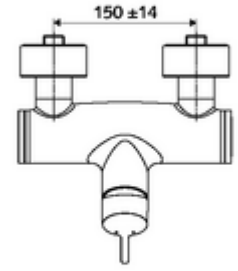

ürün numarası: 01 618 06 99

Aufputz-Duscharmatur VITUS VD-EH-M / u Karma su

Manuel açık/kapalı çalıştırma. Duş bağlantısı altta.

Teslimat kapsamı

- Tek kollu siva üstü duş armatürü
 - Tek kollu musluk
 - Sıcak su ve debi ayarlı tek kollu karıştırıcıli seramik kartuş
- 2 çekvalf (EN 1717: EB)
- 2 S bağlantı ve rozet (derinlik ayarlı)

Teknik veriler

- Maks. işletim sıcaklığı: 70 °C (80 °C termal dezenfeksiyon için)
- Bağlantı: 2x DN 15 G 1/2 AG
- Gider: DN 15 G 1/2 AG (alt)
- Malzeme: Mahfaza Pirinç, içme suyu yönetmeliğine uygun
- Yüzey: Krom
- Sertifikalar: PA-IX 38242/IB, Belgaqua
- null: B

null

- : 4,03 kg/Adet
- : 1

S-Anschlussset mit Vorabsperrung	Makale numarası.: 23 775 00 99	
Brausegarnitur 900	Makale numarası.: 29 207 06 99	veya
Brausegarnitur 680	Makale numarası.: 29 208 06 99	veya
Durchflussbegrenzer LEED	Makale numarası.: 29 239 00 99	veya
Durchflussbegrenzer BREEAM	Makale numarası.: 29 240 00 99	veya