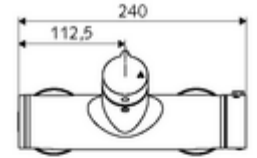

ürün numarası: 01 617 06 99

Aufputz-Duscharmatur VITUS VD-Auf/Zu-T / u Karma su, ThermoProtect termostat

Manuel açık/kapalı çalıştırma. Duş bağlantısı altta.

Teslimat kapsamı

- Aç/kapat sıva üstü duş armatürü
  - açık/kapalı seramik kartuş
  - EN 1111 uyarınca ThermoProtect termostat, kilidi açılabilir/kilitlenebilir sıcaklık kilidi 38 °C, soğuk su beslemesi kesildiğinde haşlanma koruması
  - 2 çekvalf (EN 1717: EB)
  - Çalıştırma düğmesi aç/kapat
- 2 S bağlantı ve rozet (derinlik ayarlı)

Teknik veriler

- Maks. işletim sıcaklığı: 70 °C (80 °C termal dezenfeksiyon için)
- Bağlantı: 2x DN 15 G 1/2 AG
- Gider: DN 15 G 1/2 AG (alt)
- Malzeme: Mahfaza Pirinç, içme suyu yönetmeliğine uygun
- Yüzey: Krom
- Sertifikalar: PA-IX 38240/IB, Belgaqua
- null: B

null

- : 4,22 kg/Adet
- : 1

S-Anschlussset mit Vorabsperrung	Makale numarası.: 23 775 00 99	
Brausegarnitur 900	Makale numarası.: 29 207 06 99	veya
Brausegarnitur 680	Makale numarası.: 29 208 06 99	veya
Durchflussbegrenzer LEED	Makale numarası.: 29 239 00 99	veya
Durchflussbegrenzer BREEAM	Makale numarası.: 29 240 00 99	veya