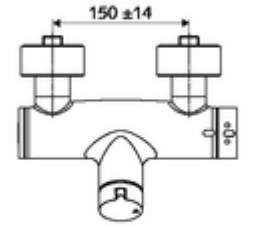

ürün numarası: 01 617 06 99

Aufputz-Duscharmatur VITUS VD-Auf/Zu-T / u Karma su, ThermoProtect termostat

Manuel açık/kapalı çalıştırma. Duş bağlantısı altta.

Teslimat kapsamı

- Aç/kapat sıva üstü duş armatürü
  - açık/kapalı seramik kartuş
  - EN 1111 uyarınca ThermoProtect termostat, kilidi açılabilir/kilitlenebilir sıcaklık kilidi 38 °C, soğuk su beslemesi kesildiğinde haşlanma koruması
  - 2 çekvalf (EN 1717: EB)
  - Çalıştırma düğmesi aç/kapat
- 2 S bağlantı ve rozet (derinlik ayarlı)

Teknik veriler

- Maks. işletim sıcaklığı: 70 °C (80 °C termal dezenfeksiyon için)
- Bağlantı: 2x DN 15 G 1/2 AG
- Gider: DN 15 G 1/2 AG (alt)
- Malzeme: Mahfaza Pirinç, içme suyu yönetmeliğine uygun
- Yüzey: Krom
- Sertifikalar: PA-IX 38240/IB, Belgaqua
- null: B

null

- : 4,22 kg/Adet
- : 1

S-Anschlussset mit Vorabsperrung	Makale numarası.: 23 775 00 99	
Brausegarnitur 900	Makale numarası.: 29 207 06 99	veya
Brausegarnitur 680	Makale numarası.: 29 208 06 99	veya
Durchflussbegrenzer LEED	Makale numarası.: 29 239 00 99	veya
Durchflussbegrenzer BREEAM	Makale numarası.: 29 240 00 99	veya