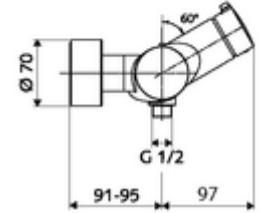

ürün numarası: 01 617 06 99

Aufputz-Duscharmatur VITUS VD-Auf/Zu-T / u Karma su, ThermoProtect termostat

Manuel açık/kapalı çalıştırma. Duş bağlantısı altta.

Teslimat kapsamı

- Aç/kapat sıva üstü duş armatürü
  - açık/kapalı seramik kartuş
  - EN 1111 uyarınca ThermoProtect termostat, kilidi açılabilir/kilitlenebilir sıcaklık kilidi 38 °C, soğuk su beslemesi kesildiğinde haşlanma koruması
  - 2 çekvalf (EN 1717: EB)
  - Çalıştırma düğmesi aç/kapat
- 2 S bağlantı ve rozet (derinlik ayarlı)

Teknik veriler

- Maks. işletim sıcaklığı: 70 °C (80 °C termal dezenfeksiyon için)
- Bağlantı: 2x DN 15 G 1/2 AG
- Gider: DN 15 G 1/2 AG (alt)
- Malzeme: Mahfaza Pirinç, içme suyu yönetmeliğine uygun
- Yüzey: Krom
- Sertifikalar: PA-IX 38240/IB, Belgaqua
- null: B

null

- : 4,22 kg/Adet
- : 1

S-Anschlussset mit Vorabsperrung	Makale numarası.: 23 775 00 99	
Brausegarnitur 900	Makale numarası.: 29 207 06 99	veya
Brausegarnitur 680	Makale numarası.: 29 208 06 99	veya
Durchflussbegrenzer LEED	Makale numarası.: 29 239 00 99	veya
Durchflussbegrenzer BREEAM	Makale numarası.: 29 240 00 99	veya