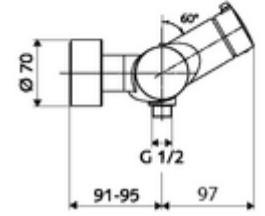

ürün numarası: 01 617 06 99

Aufputz-Duscharmatur VITUS VD-Auf/Zu-T / u Karma su, ThermoProtect termostat

Manuel açık/kapalı çalıştırma. Duş bağlantısı altta.

Teslimat kapsamı

- Aç/kapat sıva üstü duş armatürü
  - açık/kapalı seramik kartuş
  - EN 1111 uyarınca ThermoProtect termostat, kilidi açılabilir/kilitlenebilir sıcaklık kilidi 38 °C, soğuk su beslemesi kesildiğinde haşlanma koruması
  - 2 çekvalf (EN 1717: EB)
  - Çalıştırma düğmesi aç/kapat
- 2 S bağlantı ve rozet (derinlik ayarlı)

Teknik veriler

- Maks. işletim sıcaklığı: 70 °C (80 °C termal dezenfeksiyon için)
- Bağlantı: 2x DN 15 G 1/2 AG
- Gider: DN 15 G 1/2 AG (alt)
- Malzeme: Mahfaza Pirinç, içme suyu yönetmeliğine uygun
- Yüzey: Krom
- Sertifikalar: PA-IX 38240/IB, Belgaqua
- null: B

null

- : 4,22 kg/Adet
- : 1

S-Anschlussset mit Vorabsperrung	Makale numarası.: 23 775 00 99	
Brausegarnitur 900	Makale numarası.: 29 207 06 99	veya
Brausegarnitur 680	Makale numarası.: 29 208 06 99	veya
Durchflussbegrenzer LEED	Makale numarası.: 29 239 00 99	veya
Durchflussbegrenzer BREEAM	Makale numarası.: 29 240 00 99	veya