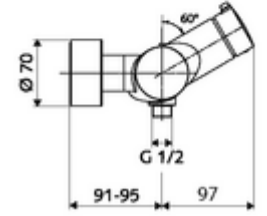

ürün numarası: 01 617 06 99

Aufputz-Duscharmatur VITUS VD-Auf/Zu-T / u Karma su, ThermoProtect termostat

Manuel açık/kapalı çalıştırma. Duş bağlantısı altta.

Teslimat kapsamı

- Aç/kapat sıva üstü duş armatürü
  - açık/kapalı seramik kartuş
  - EN 1111 uyarınca ThermoProtect termostat, kilidi açılabilir/kilitlenebilir sıcaklık kilidi 38 °C, soğuk su beslemesi kesildiğinde haşlanma koruması
  - 2 çekvalf (EN 1717: EB)
  - Çalıştırma düğmesi aç/kapat
- 2 S bağlantı ve rozet (derinlik ayarlı)

Teknik veriler

- Maks. işletim sıcaklığı: 70 °C (80 °C termal dezenfeksiyon için)
- Bağlantı: 2x DN 15 G 1/2 AG
- Gider: DN 15 G 1/2 AG (alt)
- Malzeme: Mahfaza Pirinç, içme suyu yönetmeliğine uygun
- Yüzey: Krom
- Sertifikalar: PA-IX 38240/IB, Belgaqua
- null: B

null

- : 4,22 kg/Adet
- : 1

Brausegarnitur 900	Makale numarası.: 23 775 00 99	
Brausegarnitur 680	Makale numarası.: 29 207 06 99	veya
Durchflussbegrenzer LEED	Makale numarası.: 29 208 06 99	veya
Durchflussbegrenzer BREEAM	Makale numarası.: 29 239 00 99	veya
	Makale numarası.: 29 240 00 99	veya