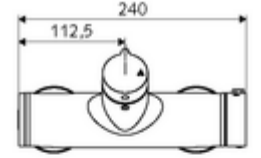

ürün numarası: 01 617 06 99

Aufputz-Duscharmatur VITUS VD-Auf/Zu-T / u Karma su, ThermoProtect termostat

Manuel açık/kapalı çalıştırma. Duş bağlantısı altta.

Teslimat kapsamı

- Aç/kapat sıva üstü duş armatürü
  - açık/kapalı seramik kartuş
  - EN 1111 uyarınca ThermoProtect termostat, kilidi açılabilir/kilitlenebilir sıcaklık kilidi 38 °C, soğuk su beslemesi kesildiğinde haşlanma koruması
  - 2 çekvalf (EN 1717: EB)
  - Çalıştırma düğmesi aç/kapat
- 2 S bağlantı ve rozet (derinlik ayarlı)

Teknik veriler

- Maks. işletim sıcaklığı: 70 °C (80 °C termal dezenfeksiyon için)
- Bağlantı: 2x DN 15 G 1/2 AG
- Gider: DN 15 G 1/2 AG (alt)
- Malzeme: Mahfaza Pirinç, içme suyu yönetmeliğine uygun
- Yüzey: Krom
- Sertifikalar: PA-IX 38240/IB, Belgaqua
- null: B

null

- : 4,22 kg/Adet
- : 1

Brausegarnitur 900	Makale numarası.: 23 775 00 99	
Brausegarnitur 680	Makale numarası.: 29 207 06 99	veya
Durchflussbegrenzer LEED	Makale numarası.: 29 208 06 99	veya
Durchflussbegrenzer BREEAM	Makale numarası.: 29 239 00 99	veya
	Makale numarası.: 29 240 00 99	veya