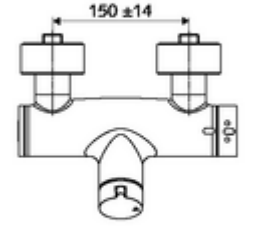

ürün numarası: 01 617 06 99

Aufputz-Duscharmatur VITUS VD-Auf/Zu-T / u Karma su, ThermoProtect termostat

Manuel açık/kapalı çalıştırma. Duş bağlantısı altta.

Teslimat kapsamı

- Aç/kapat sıva üstü duş armatürü
  - açık/kapalı seramik kartuş
  - EN 1111 uyarınca ThermoProtect termostat, kilidi açılabilir/kilitlenebilir sıcaklık kilidi 38 °C, soğuk su beslemesi kesildiğinde haşlanma koruması
  - 2 çekvalf (EN 1717: EB)
  - Çalıştırma düğmesi aç/kapat
- 2 S bağlantı ve rozet (derinlik ayarlı)

Teknik veriler

- Maks. işletim sıcaklığı: 70 °C (80 °C termal dezenfeksiyon için)
- Bağlantı: 2x DN 15 G 1/2 AG
- Gider: DN 15 G 1/2 AG (alt)
- Malzeme: Mahfaza Pirinç, içme suyu yönetmeliğine uygun
- Yüzey: Krom
- Sertifikalar: PA-IX 38240/IB, Belgaqua
- null: B

null

- : 4,22 kg/Adet
- : 1

Brausegarnitur 900	Makale numarası.: 23 775 00 99	
Brausegarnitur 680	Makale numarası.: 29 207 06 99	veya
Durchflussbegrenzer LEED	Makale numarası.: 29 208 06 99	veya
Durchflussbegrenzer BREEAM	Makale numarası.: 29 239 00 99	veya
	Makale numarası.: 29 240 00 99	veya