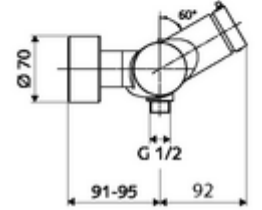

ürün numarası: 01 616 06 99

Aufputz-Duscharmatur VITUS VD-SC-M / u Karma su

Otomatik kapanmalı manuel tetikleme. Basit çalışma süresi ayarı. Duş bağlantısı altta.

Teslimat kapsamı

- Zaman ayarlı siva üstü duş armatürü
  - Zaman ayarı düğmesi SC-M
  - Zaman ayarlı Kartus SC II sıcak su ayarlı
  - 2 çekvalf (EN 1717: EB)
- 2 S bağlantı ve rozet (derinlik ayarlı)

Teknik veriler

- : 5 - 30 s
- Maks. işletim sıcaklığı: 70 °C (80 °C termal dezenfeksiyon için)
- Bağlantı: 2x DN 15 G 1/2 AG
- Gider: DN 15 G 1/2 AG (alt)
- Malzeme: Mahfaza Pirinç, içme suyu yönetmeliğine uygun
- Yüzey: Krom
- Sertifikalar: PA-IX 38241/IB, Belgaqua
- null: B

null

- : 3,80 kg/Adet
- : 1

Brausegarnitur 900	Makale numarası.: 23 775 00 99	
Brausegarnitur 680	Makale numarası.: 29 207 06 99	veya
Durchflussbegrenzer LEED	Makale numarası.: 29 208 06 99	veya
Durchflussbegrenzer BREEAM	Makale numarası.: 29 239 00 99	veya
	Makale numarası.: 29 240 00 99	veya