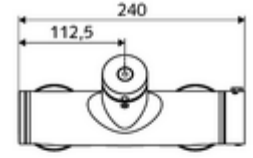

ürün numarası: 01 615 06 99

Aufputz-Duscharmatur VITUS VD-SC-T / u Karma su, ThermoProtect termostat

Otomatik kapanmalı manuel tetikleme. Basit çalışma süresi ayarı. Duş bağlantısı altta.

Teslimat kapsamı

- Zaman ayarlı sıva üstü duş armatürü
  - EN 1111 uyarınca ThermoProtect termostat, kilidi açılabilir/kilitlenebilir sıcaklık kilidi 38 °C, soğuk su beslemesi kesildiğinde haşlanma koruması
  - Zaman ayarlı Kartus SC II
  - Zaman ayarı düğmesi SC
  - 2 çekvalf (EN 1717: EB)
- 2 S bağlantı ve rozet (derinlik ayarlı)

Teknik veriler

- : 5 - 30 s
- Maks. işletim sıcaklığı: 70 °C (80 °C termal dezenfeksiyon için)
- Bağlantı: 2x DN 15 G 1/2 AG
- Gider: DN 15 G 1/2 AG (alt)
- Malzeme: Mahfaza Pirinç, içme suyu yönetmeliğine uygun
- Yüzey: Krom
- Sertifikalar: PA-IX 28574/IB, DVGW, Belgaqua
- null: B

null

- : 4,04 kg/Adet
- : 1

S-Anschlussset mit Vorabsperrung	Makale numarası.: 23 775 00 99	
Brausegarnitur 900	Makale numarası.: 29 207 06 99	veya
Brausegarnitur 680	Makale numarası.: 29 208 06 99	veya
Durchflussbegrenzer LEED	Makale numarası.: 29 239 00 99	veya
Durchflussbegrenzer BREEAM	Makale numarası.: 29 240 00 99	veya