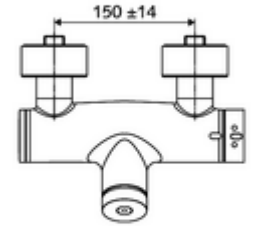

ürün numarası: 01 615 06 99

Aufputz-Duscharmatur VITUS VD-SC-T / u Karma su, ThermoProtect termostat

Otomatik kapanmalı manuel tetikleme. Basit çalışma süresi ayarı. Duş bağlantısı altta.

Teslimat kapsamı

- Zaman ayarlı sıva üstü duş armatürü
  - EN 1111 uyarınca ThermoProtect termostat, kilidi açılabilir/kilitlenebilir sıcaklık kilidi 38 °C, soğuk su beslemesi kesildiğinde haşlanma koruması
  - Zaman ayarlı Kartus SC II
  - Zaman ayarı düğmesi SC
  - 2 çekvalf (EN 1717: EB)
- 2 S bağlantı ve rozet (derinlik ayarlı)

Teknik veriler

- : 5 - 30 s
- Maks. işletim sıcaklığı: 70 °C (80 °C termal dezenfeksiyon için)
- Bağlantı: 2x DN 15 G 1/2 AG
- Gider: DN 15 G 1/2 AG (alt)
- Malzeme: Mahfaza Pirinç, içme suyu yönetmeliğine uygun
- Yüzey: Krom
- Sertifikalar: PA-IX 28574/IB, DVGW, Belgaqua
- null: B

null

- : 4,04 kg/Adet
- : 1

S-Anschlussset mit Vorabsperrung	Makale numarası.: 23 775 00 99	
Brausegarnitur 900	Makale numarası.: 29 207 06 99	veya
Brausegarnitur 680	Makale numarası.: 29 208 06 99	veya
Durchflussbegrenzer LEED	Makale numarası.: 29 239 00 99	veya
Durchflussbegrenzer BREEAM	Makale numarası.: 29 240 00 99	veya