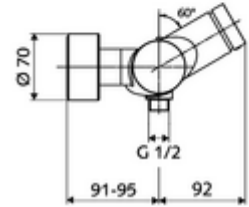

ürün numarası: 01 615 06 99

Aufputz-Duscharmatur VITUS VD-SC-T / u Karma su, ThermoProtect termostat

Otomatik kapanmalı manuel tetikleme. Basit çalışma süresi ayarı. Duş bağlantısı altta.

Teslimat kapsamı

- Zaman ayarlı sıva üstü duş armatürü
  - EN 1111 uyarınca ThermoProtect termostat, kilidi açılabilir/kilitlenebilir sıcaklık kilidi 38 °C, soğuk su beslemesi kesildiğinde haşlanma koruması
  - Zaman ayarlı Kartus SC II
  - Zaman ayarı düğmesi SC
  - 2 çekvalf (EN 1717: EB)
- 2 S bağlantı ve rozet (derinlik ayarlı)

Teknik veriler

- : 5 - 30 s
- Maks. işletim sıcaklığı: 70 °C (80 °C termal dezenfeksiyon için)
- Bağlantı: 2x DN 15 G 1/2 AG
- Gider: DN 15 G 1/2 AG (alt)
- Malzeme: Mahfaza Pirinç, içme suyu yönetmeliğine uygun
- Yüzey: Krom
- Sertifikalar: PA-IX 28574/IB, DVGW, Belgaqua
- null: B

null

- : 4,04 kg/Adet
- : 1

S-Anschlussset mit Vorabsperrung	Makale numarası.: 23 775 00 99	
Brausegarnitur 900	Makale numarası.: 29 207 06 99	veya
Brausegarnitur 680	Makale numarası.: 29 208 06 99	veya
Durchflussbegrenzer LEED	Makale numarası.: 29 239 00 99	veya
Durchflussbegrenzer BREEAM	Makale numarası.: 29 240 00 99	veya