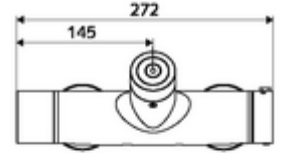

Otomatik kapanmalı CVD-Touch elektroniği ile tetiklenir. Pille işletim. Duş bağlantısı altta. SCHELL su yönetim sistemi SWS ile ağ kurmak için uygun. SCHELL Single Control SSC üzerinden parametrelenebilir.

Teslimat kapsamı

- Elektronik zaman ayarlı sıva üstü duş armatürü
  - Pil bölmesi 6 V (entegre)
  - EN 1111 uyarınca ThermoProtect termostat, kilidi açılabilir/kilitlenebilir sıcaklık kilidi 38 °C, soğuk su beslemesi kesildiğinde haşlanma koruması
  - CVD-Touch-Elektronik, programlanabilir, su sıçraması ve su jetine karşı koruma IP65
  - 2 çekvalf (EN 1717: EB)
  - 6V ön filtreli selenoid valf
- 4x AA alkali pil 1,5 V
- 2 S bağlantı ve rozet (derinlik ayarlı)

Teknik veriler

- SWS/SSC ile ayar seçenekleri
  - Çalıştırma gücü (hafif / orta / ağır)
  - Manuel programlama (Kapalı / Açık)
  - Maks. çalışma süresi (1 - 950 s)
  - Durgunluk deşarjı (Kapalı / 1 - 1000 s, son deşarjdan sonra her 1 - 250 h / her 1- 250 h)
  - Çalıştırma kilit süresi (Kapalı / 1 - 255 s, Timeout 1 - 2000 min)
- Manuel programlama ile ayar seçenekleri
  - Maks. çalışma süresi (4 - 120 s, 10 program kademesi)
  - Durgunluk deşarjı (Kapalı / 20 s, her 24 h)
- Collection_Root_Attribute_71: 1,0 - 5,0 bar
- Collection_Root_Attribute_71: 8 bar
- Maks. işletim sıcaklığı: 70 °C (80 °C termal dezenfeksiyon için)
- Bağlantı: 2x DN 15 G 1/2 AG
- Gider: DN 15 G 1/2 AG (alt)
- Malzeme: Mahfaza Pirinç, içme suyu yönetmeliğine uygun
- Yüzey: Krom
- Sertifikalar: PA-IX 28574/IB, Belgaqua
- null: B

null

- : 4,29 kg/Adet
- : 1

Brausegarnitur 900	Makale numarası.: 23 775 00 99	
Brausegarnitur 680	Makale numarası.: 29 207 06 99	veya
Durchflussbegrenzer LEED	Makale numarası.: 29 208 06 99	veya
Durchflussbegrenzer BREEAM	Makale numarası.: 29 239 00 99	veya
SWS su yönetim sistemi ile ağ kurma için	Makale numarası.: 29 240 00 99	veya
SWS Server	Makale numarası.: 00 500 00 99