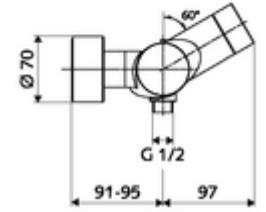

Otomatik kapanmalı CVD-Touch elektroniği ile tetiklenir. Pille işletim. Duş bağlantısı altta. SCHELL su yönetim sistemi SWS ile ağ kurmak için uygun. SCHELL Single Control SSC üzerinden parametrelenebilir.

Teslimat kapsamı

- Elektronik zaman ayarlı sıva üstü duş armatürü
  - Pil bölmesi 6 V (entegre)
  - EN 1111 uyarınca ThermoProtect termostat, kilidi açılabilir/kilitlenebilir sıcaklık kilidi 38 °C, soğuk su beslemesi kesildiğinde haşlanma koruması
  - CVD-Touch-Elektronik, programlanabilir, su sıçraması ve su jetine karşı koruma IP65
  - 2 çekvalf (EN 1717: EB)
  - 6V ön filtreli selenoid valf
- 4x AA alkali pil 1,5 V
- 2 S bağlantı ve rozet (derinlik ayarlı)

Teknik veriler

- SWS/SSC ile ayar seçenekleri
  - Çalıştırma gücü (hafif / orta / ağır)
  - Manuel programlama (Kapalı / Açık)
  - Maks. çalışma süresi (1 - 950 s)
  - Durgunluk deşarjı (Kapalı / 1 - 1000 s, son deşarjdan sonra her 1 - 250 h / her 1- 250 h)
  - Çalıştırma kilit süresi (Kapalı / 1 - 255 s, Timeout 1 - 2000 min)
- Manuel programlama ile ayar seçenekleri
  - Maks. çalışma süresi (4 - 120 s, 10 program kademesi)
  - Durgunluk deşarjı (Kapalı / 20 s, her 24 h)
- Collection_Root_Attribute_71: 1,0 - 5,0 bar
- Collection_Root_Attribute_71: 8 bar
- Maks. işletim sıcaklığı: 70 °C (80 °C termal dezenfeksiyon için)
- Bağlantı: 2x DN 15 G 1/2 AG
- Gider: DN 15 G 1/2 AG (alt)
- Malzeme: Mahfaza Pirinç, içme suyu yönetmeliğine uygun
- Yüzey: Krom
- Sertifikalar: PA-IX 28574/IB, Belgaqua
- null: B

null

- : 4,29 kg/Adet
- : 1

Brausegarnitur 900	Makale numarası.: 23 775 00 99	
Brausegarnitur 680	Makale numarası.: 29 207 06 99	veya
Durchflussbegrenzer LEED	Makale numarası.: 29 208 06 99	veya
Durchflussbegrenzer BREEAM	Makale numarası.: 29 239 00 99	veya
SWS su yönetim sistemi ile ağ kurma için	Makale numarası.: 29 240 00 99	veya
SWS Server	Makale numarası.: 00 500 00 99