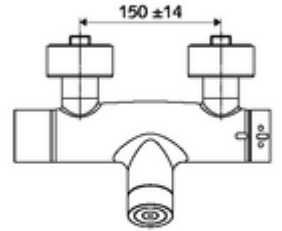

Otomatik kapanmalı CVD-Touch elektroniği ile tetiklenir. Pille işletim. Duş bağlantısı altta. SCHELL su yönetim sistemi SWS ile ağ kurmak için uygun. SCHELL Single Control SSC üzerinden parametrelenebilir.

Teslimat kapsamı

- Elektronik zaman ayarlı sıva üstü duş armatürü
  - Pil bölmesi 6 V (entegre)
  - EN 1111 uyarınca ThermoProtect termostat, kilidi açılabilir/kilitlenebilir sıcaklık kilidi 38 °C, soğuk su beslemesi kesildiğinde haşlanma koruması
  - CVD-Touch-Elektronik, programlanabilir, su sıçraması ve su jetine karşı koruma IP65
  - 2 çekvalf (EN 1717: EB)
  - 6V ön filtreli selenoid valf
- 4x AA alkali pil 1,5 V
- 2 S bağlantı ve rozet (derinlik ayarlı)

Teknik veriler

- SWS/SSC ile ayar seçenekleri
  - Çalıştırma gücü (hafif / orta / ağır)
  - Manuel programlama (Kapalı / Açık)
  - Maks. çalışma süresi (1 - 950 s)
  - Durgunluk deşarjı (Kapalı / 1 - 1000 s, son deşarjdan sonra her 1 - 250 h / her 1- 250 h)
  - Çalıştırma kilit süresi (Kapalı / 1 - 255 s, Timeout 1 - 2000 min)
- Manuel programlama ile ayar seçenekleri
  - Maks. çalışma süresi (4 - 120 s, 10 program kademesi)
  - Durgunluk deşarjı (Kapalı / 20 s, her 24 h)
- Collection_Root_Attribute_71: 1,0 - 5,0 bar
- Collection_Root_Attribute_71: 8 bar
- Maks. işletim sıcaklığı: 70 °C (80 °C termal dezenfeksiyon için)
- Bağlantı: 2x DN 15 G 1/2 AG
- Gider: DN 15 G 1/2 AG (alt)
- Malzeme: Mahfaza Pirinç, içme suyu yönetmeliğine uygun
- Yüzey: Krom
- Sertifikalar: PA-IX 28574/IB, Belgaqua
- null: B

null

- : 4,29 kg/Adet
- : 1

Brausegarnitur 900	Makale numarası.: 23 775 00 99	
Brausegarnitur 680	Makale numarası.: 29 207 06 99	veya
Durchflussbegrenzer LEED	Makale numarası.: 29 208 06 99	veya
Durchflussbegrenzer BREEAM	Makale numarası.: 29 239 00 99	veya
SWS su yönetim sistemi ile ağ kurma için	Makale numarası.: 29 240 00 99	veya
SWS Server	Makale numarası.: 00 500 00 99