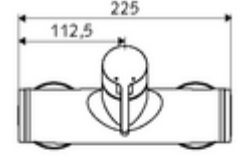

ürün numarası: 01 613 06 99

Aufputz-Duscharmatur VITUS VD-EH-M / u Karma su

Manuel açık/kapalı çalıştırma. Duş bağlantısı altta.

Teslimat kapsamı

- Tek kollu siva üstü duş armatürü
  - Tek kollu musluk
  - Sıcak su ve debi ayarlı tek kollu karıştırıcı seramik kartuş
- 2 çekvalf (EN 1717: EB)
- 2 S bağlantı ve rozet (derinlik ayarlı)

Teknik veriler

- Maks. işletim sıcaklığı: 70 °C (80 °C termal dezenfeksiyon için)
- Bağlantı: 2x DN 15 G 1/2 AG
- Gider: DN 15 G 1/2 AG (alt)
- Malzeme: Mahfaza Pirinç, içme suyu yönetmeliğine uygun
- Yüzey: Krom
- Sertifikalar: PA-IX 38242/IB, Belgaqua
- null: B

null

- : 3,99 kg/Adet
- : 1

S-Anschlussset mit Vorabsperrung	Makale numarası.: 23 775 00 99	
Brausegarnitur 900	Makale numarası.: 29 207 06 99	veya
Brausegarnitur 680	Makale numarası.: 29 208 06 99	veya
Durchflussbegrenzer LEED	Makale numarası.: 29 239 00 99	veya
Durchflussbegrenzer BREEAM	Makale numarası.: 29 240 00 99	veya