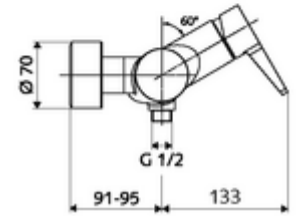

ürün numarası: 01 613 06 99

Aufputz-Duscharmatur VITUS VD-EH-M / u Karma su

Manuel açık/kapalı çalıştırma. Duş bağlantısı altta.

Teslimat kapsamı

- Tek kollu siva üstü duş armatürü
  - Tek kollu musluk
  - Sıcak su ve debi ayarlı tek kollu karıştırıcı seramik kartuş
- 2 çekvalf (EN 1717: EB)
- 2 S bağlantı ve rozet (derinlik ayarlı)

Teknik veriler

- Maks. işletim sıcaklığı: 70 °C (80 °C termal dezenfeksiyon için)
- Bağlantı: 2x DN 15 G 1/2 AG
- Gider: DN 15 G 1/2 AG (alt)
- Malzeme: Mahfaza Pirinç, içme suyu yönetmeliğine uygun
- Yüzey: Krom
- Sertifikalar: PA-IX 38242/IB, Belgaqua
- null: B

null

- : 3,99 kg/Adet
- : 1

S-Anschlussset mit Vorabsperrung	Makale numarası.: 23 775 00 99	
Brausegarnitur 900	Makale numarası.: 29 207 06 99	veya
Brausegarnitur 680	Makale numarası.: 29 208 06 99	veya
Durchflussbegrenzer LEED	Makale numarası.: 29 239 00 99	veya
Durchflussbegrenzer BREEAM	Makale numarası.: 29 240 00 99	veya