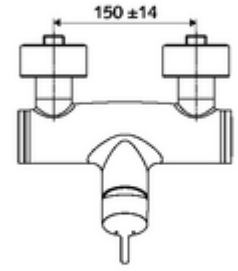

ürün numarası: 01 613 06 99

Aufputz-Duscharmatur VITUS VD-EH-M / u Karma su

Manuel açık/kapalı çalıştırma. Duş bağlantısı altta.

Teslimat kapsamı

- Tek kollu siva üstü duş armatürü
 - Tek kollu musluk
 - Sıcak su ve debi ayarlı tek kollu karıştırıcı seramik kartuş
- 2 çekvalf (EN 1717: EB)
- 2 S bağlantı ve rozet (derinlik ayarlı)

Teknik veriler

- Maks. işletim sıcaklığı: 70 °C (80 °C termal dezenfeksiyon için)
- Bağlantı: 2x DN 15 G 1/2 AG
- Gider: DN 15 G 1/2 AG (alt)
- Malzeme: Mahfaza Pirinç, içme suyu yönetmeliğine uygun
- Yüzey: Krom
- Sertifikalar: PA-IX 38242/IB, Belgaqua
- null: B

null

- : 3,99 kg/Adet
- : 1

S-Anschlussset mit Vorabsperrung	Makale numarası.: 23 775 00 99	
Brausegarnitur 900	Makale numarası.: 29 207 06 99	veya
Brausegarnitur 680	Makale numarası.: 29 208 06 99	veya
Durchflussbegrenzer LEED	Makale numarası.: 29 239 00 99	veya
Durchflussbegrenzer BREEAM	Makale numarası.: 29 240 00 99	veya