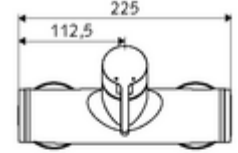

ürün numarası: 01 613 06 99

Aufputz-Duscharmatur VITUS VD-EH-M / u Karma su

Manuel açık/kapalı çalıştırma. Duş bağlantısı altta.

Teslimat kapsamı

- Tek kollu siva üstü duş armatürü
  - Tek kollu musluk
  - Sıcak su ve debi ayarlı tek kollu karıştırıcı seramik kartuş
- 2 çekvalf (EN 1717: EB)
- 2 S bağlantı ve rozet (derinlik ayarlı)

Teknik veriler

- Maks. işletim sıcaklığı: 70 °C (80 °C termal dezenfeksiyon için)
- Bağlantı: 2x DN 15 G 1/2 AG
- Gider: DN 15 G 1/2 AG (alt)
- Malzeme: Mahfaza Pirinç, içme suyu yönetmeliğine uygun
- Yüzey: Krom
- Sertifikalar: PA-IX 38242/IB, Belgaqua
- null: B

null

- : 3,99 kg/Adet
- : 1

S-Anschlussset mit Vorabsperrung	Makale numarası.: 23 775 00 99	
Brausegarnitur 900	Makale numarası.: 29 207 06 99	veya
Brausegarnitur 680	Makale numarası.: 29 208 06 99	veya
Durchflussbegrenzer LEED	Makale numarası.: 29 239 00 99	veya
Durchflussbegrenzer BREEAM	Makale numarası.: 29 240 00 99	veya