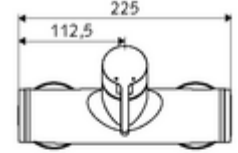

ürün numarası: 01 613 06 99

Aufputz-Duscharmatur VITUS VD-EH-M / u Karma su

Manuel açık/kapalı çalıştırma. Duş bağlantısı altta.

Teslimat kapsamı

- Tek kollu siva üstü duş armatürü
  - Tek kollu musluk
  - Sıcak su ve debi ayarlı tek kollu karıştırıcıli seramik kartuş
- 2 çekvalf (EN 1717: EB)
- 2 S bağlantı ve rozet (derinlik ayarlı)

Teknik veriler

- Maks. işletim sıcaklığı: 70 °C (80 °C termal dezenfeksiyon için)
- Bağlantı: 2x DN 15 G 1/2 AG
- Gider: DN 15 G 1/2 AG (alt)
- Malzeme: Mahfaza Pirinç, içme suyu yönetmeliğine uygun
- Yüzey: Krom
- Sertifikalar: PA-IX 38242/IB, Belgaqua
- null: B

null

- : 3,99 kg/Adet
- : 1

Brausegarnitur 900	Makale numarası.: 23 775 00 99	
Brausegarnitur 680	Makale numarası.: 29 207 06 99	veya
Durchflussbegrenzer LEED	Makale numarası.: 29 208 06 99	veya
Durchflussbegrenzer BREEAM	Makale numarası.: 29 239 00 99	veya
	Makale numarası.: 29 240 00 99	veya