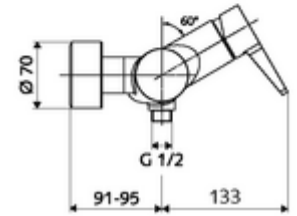

ürün numarası: 01 613 06 99

Aufputz-Duscharmatur VITUS VD-EH-M / u Karma su

Manuel açık/kapalı çalıştırma. Duş bağlantısı altta.

- Tek kollu siva üstü duş armatürü
 - Tek kollu musluk
 - Sıcak su ve debi ayarlı tek kollu karıştırıcı seramik kartuş
- 2 çekvalf (EN 1717: EB)
- 2 S bağlantı ve rozet (derinlik ayarlı)

- Maks. işletim sıcaklığı: 70 °C (80 °C termal dezenfeksiyon için)
- Werkstoff: Mahfaza Pirinç, içme suyu yönetmeliğine uygun
- Oberfläche: Krom
- Bağlantı: 2x DN 15 G 1/2 AG
- Gider: DN 15 G 1/2 AG (alt)
- : PA-IX 38242/IB, Belgaqua
- Durchflussklasse: B

- Gewicht: 3,99 kg/Adet
- Verpackungseinheit: 1

S-Anschlussset mit Vorabsperrung	Makale numarası.: 23 775 00 99	
Brausegarnitur 900	Makale numarası.: 29 207 06 99	veya
Brausegarnitur 680	Makale numarası.: 29 208 06 99	veya
Durchflussbegrenzer LEED	Makale numarası.: 29 239 00 99	veya
Durchflussbegrenzer BREEAM	Makale numarası.: 29 240 00 99	veya