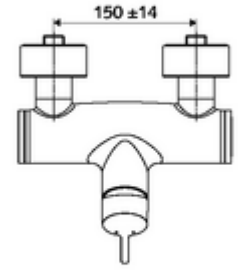

ürün numarası: 01 613 06 99

Aufputz-Duscharmatur VITUS VD-EH-M / u Karma su

Manuel açık/kapalı çalıştırma. Duş bağlantısı altta.

- Tek kollu siva üstü duş armatürü
 - Tek kollu musluk
 - Sıcak su ve debi ayarlı tek kollu karıştırıcı seramik kartuş
- 2 çekvalf (EN 1717: EB)
- 2 S bağlantı ve rozet (derinlik ayarlı)

- Maks. işletim sıcaklığı: 70 °C (80 °C termal dezenfeksiyon için)
- Werkstoff: Mahfaza Pirinç, içme suyu yönetmeliğine uygun
- Oberfläche: Krom
- Bağlantı: 2x DN 15 G 1/2 AG
- Gider: DN 15 G 1/2 AG (alt)
- : PA-IX 38242/IB, Belgaqua
- Durchflussklasse: B

- Gewicht: 3,99 kg/Adet
- Verpackungseinheit: 1

S-Anschlussset mit Vorabsperrung	Makale numarası.: 23 775 00 99	
Brausegarnitur 900	Makale numarası.: 29 207 06 99	veya
Brausegarnitur 680	Makale numarası.: 29 208 06 99	veya
Durchflussbegrenzer LEED	Makale numarası.: 29 239 00 99	veya
Durchflussbegrenzer BREEAM	Makale numarası.: 29 240 00 99	veya