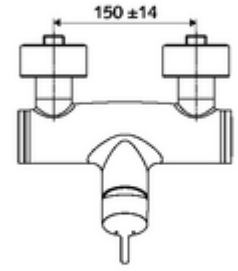

ürün numarası: 01 613 06 99

Aufputz-Duscharmatur VITUS VD-EH-M / u Karma su

Manuel açık/kapalı çalıştırma. Duş bağlantısı altta.

Teslimat kapsamı

- Tek kollu siva üstü duş armatürü
  - Tek kollu musluk
  - Sıcak su ve debi ayarlı tek kollu karıştırıcıli seramik kartuş
- 2 çekvalf (EN 1717: EB)
- 2 S bağlantı ve rozet (derinlik ayarlı)

Teknik veriler

- Maks. işletim sıcaklığı: 70 °C (80 °C termal dezenfeksiyon için)
- Bağlantı: 2x DN 15 G 1/2 AG
- Gider: DN 15 G 1/2 AG (alt)
- Malzeme: Mahfaza Pirinç, içme suyu yönetmeliğine uygun
- Yüzey: Krom
- Sertifikalar: PA-IX 38242/IB, Belgaqua
- null: B

null

- : 3,99 kg/Adet
- : 1

Brausegarnitur 900	Makale numarası.: 23 775 00 99	
Brausegarnitur 680	Makale numarası.: 29 207 06 99	veya
Durchflussbegrenzer LEED	Makale numarası.: 29 208 06 99	veya
Durchflussbegrenzer BREEAM	Makale numarası.: 29 239 00 99	veya
	Makale numarası.: 29 240 00 99	veya