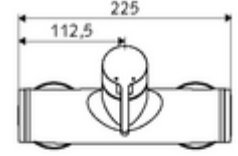

ürün numarası: 01 613 06 99

Aufputz-Duscharmatur VITUS VD-EH-M / u Karma su

Manuel açık/kapalı çalıştırma. Duş bağlantısı altta.

- Tek kollu siva üstü duş armatürü
 - Tek kollu musluk
 - Sıcak su ve debi ayarlı tek kollu karıştırıcı seramik kartuş
- 2 çekvalf (EN 1717: EB)
- 2 S bağlantı ve rozet (derinlik ayarlı)

- Maks. işletim sıcaklığı: 70 °C (80 °C termal dezenfeksiyon için)
- Werkstoff: Mahfaza Pirinç, içme suyu yönetmeliğine uygun
- Oberfläche: Krom
- Bağlantı: 2x DN 15 G 1/2 AG
- Gider: DN 15 G 1/2 AG (alt)
- : PA-IX 38242/IB, Belgaqua
- Durchflussklasse: B

- Gewicht: 3,99 kg/Adet
- Verpackungseinheit: 1

S-Anschlussset mit Vorabsperrung	Makale numarası.: 23 775 00 99	
Brausegarnitur 900	Makale numarası.: 29 207 06 99	veya
Brausegarnitur 680	Makale numarası.: 29 208 06 99	veya
Durchflussbegrenzer LEED	Makale numarası.: 29 239 00 99	veya
Durchflussbegrenzer BREEAM	Makale numarası.: 29 240 00 99	veya