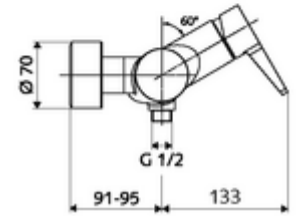

ürün numarası: 01 613 06 99

Aufputz-Duscharmatur VITUS VD-EH-M / u Karma su

Manuel açık/kapalı çalıştırma. Duş bağlantısı altta.

Teslimat kapsamı

- Tek kollu siva üstü duş armatürü
  - Tek kollu musluk
  - Sıcak su ve debi ayarlı tek kollu karıştırıcıli seramik kartuş
- 2 çekvalf (EN 1717: EB)
- 2 S bağlantı ve rozet (derinlik ayarlı)

Teknik veriler

- Maks. işletim sıcaklığı: 70 °C (80 °C termal dezenfeksiyon için)
- Bağlantı: 2x DN 15 G 1/2 AG
- Gider: DN 15 G 1/2 AG (alt)
- Malzeme: Mahfaza Pirinç, içme suyu yönetmeliğine uygun
- Yüzey: Krom
- Sertifikalar: PA-IX 38242/IB, Belgaqua
- null: B

null

- : 3,99 kg/Adet
- : 1

Brausegarnitur 900	Makale numarası.: 23 775 00 99	
Brausegarnitur 680	Makale numarası.: 29 207 06 99	veya
Durchflussbegrenzer LEED	Makale numarası.: 29 208 06 99	veya
Durchflussbegrenzer BREEAM	Makale numarası.: 29 239 00 99	veya
	Makale numarası.: 29 240 00 99	veya