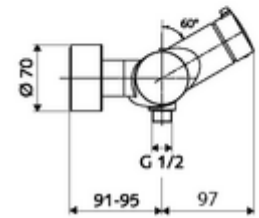

ürün numarası: 01 612 06 99

Aufputz-Duscharmatur VITUS VD-Auf/Zu-T / u Karma su, ThermoProtect termostat

Manuel açık/kapalı çalıştırma. Duş bağlantısı altta.

Teslimat kapsamı

- Aç/kapat sıva üstü duş armatürü
  - açık/kapalı seramik kartuş
  - EN 1111 uyarınca ThermoProtect termostat, kilidi açılabilir/kilitlenebilir sıcaklık kilidi 38 °C, soğuk su beslemesi kesildiğinde haşlanma koruması
  - 2 çekvalf (EN 1717: EB)
  - Çalıştırma düğmesi aç/kapat
- 2 S bağlantı ve rozet (derinlik ayarlı)

Teknik veriler

- Maks. işletim sıcaklığı: 70 °C (80 °C termal dezenfeksiyon için)
- Bağlantı: 2x DN 15 G 1/2 AG
- Gider: DN 15 G 1/2 AG (alt)
- Malzeme: Mahfaza Pirinç, içme suyu yönetmeliğine uygun
- Yüzey: Krom
- Sertifikalar: PA-IX 38240/IB, Belgaqua
- null: B

null

- : 4,21 kg/Adet
- : 1

S-Anschlussset mit Vorabsperrung	Makale numarası.: 23 775 00 99	
Brausegarnitur 900	Makale numarası.: 29 207 06 99	veya
Brausegarnitur 680	Makale numarası.: 29 208 06 99	veya
Durchflussbegrenzer LEED	Makale numarası.: 29 239 00 99	veya
Durchflussbegrenzer BREEAM	Makale numarası.: 29 240 00 99	veya