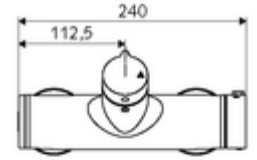

ürün numarası: 01 612 06 99

Aufputz-Duscharmatur VITUS VD-Auf/Zu-T / u Karma su, ThermoProtect termostat

Manuel açık/kapalı çalıştırma. Duş bağlantısı altta.

Teslimat kapsamı

- Aç/kapat sıva üstü duş armatürü
  - açık/kapalı seramik kartuş
  - EN 1111 uyarınca ThermoProtect termostat, kilidi açılabilir/kilitlenebilir sıcaklık kilidi 38 °C, soğuk su beslemesi kesildiğinde haşlanma koruması
  - 2 çekvalf (EN 1717: EB)
  - Çalıştırma düğmesi aç/kapat
- 2 S bağlantı ve rozet (derinlik ayarlı)

Teknik veriler

- Maks. işletim sıcaklığı: 70 °C (80 °C termal dezenfeksiyon için)
- Bağlantı: 2x DN 15 G 1/2 AG
- Gider: DN 15 G 1/2 AG (alt)
- Malzeme: Mahfaza Pirinç, içme suyu yönetmeliğine uygun
- Yüzey: Krom
- Sertifikalar: PA-IX 38240/IB, Belgaqua
- null: B

null

- : 4,21 kg/Adet
- : 1

S-Anschlussset mit Vorabsperrung	Makale numarası.: 23 775 00 99	
Brausegarnitur 900	Makale numarası.: 29 207 06 99	veya
Brausegarnitur 680	Makale numarası.: 29 208 06 99	veya
Durchflussbegrenzer LEED	Makale numarası.: 29 239 00 99	veya
Durchflussbegrenzer BREEAM	Makale numarası.: 29 240 00 99	veya