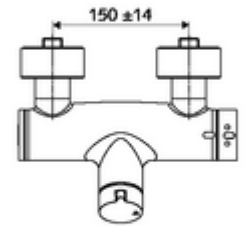

ürün numarası: 01 612 06 99

Aufputz-Duscharmatur VITUS VD-Auf/Zu-T / u Karma su, ThermoProtect termostat

Manuel açık/kapalı çalıştırma. Duş bağlantısı altta.

Teslimat kapsamı

- Aç/kapat sıva üstü duş armatürü
 - açık/kapalı seramik kartuş
 - EN 1111 uyarınca ThermoProtect termostat, kilidi açılabilir/kilitlenebilir sıcaklık kilidi 38 °C, soğuk su beslemesi kesildiğinde haşlanma koruması
 - 2 çekvalf (EN 1717: EB)
 - Çalıştırma düğmesi aç/kapat
- 2 S bağlantı ve rozet (derinlik ayarlı)

Teknik veriler

- Maks. işletim sıcaklığı: 70 °C (80 °C termal dezenfeksiyon için)
- Bağlantı: 2x DN 15 G 1/2 AG
- Gider: DN 15 G 1/2 AG (alt)
- Malzeme: Mahfaza Pirinç, içme suyu yönetmeliğine uygun
- Yüzey: Krom
- Sertifikalar: PA-IX 38240/IB, Belgaqua
- null: B

null

- : 4,21 kg/Adet
- : 1

S-Anschlussset mit Vorabsperrung	Makale numarası.: 23 775 00 99	
Brausegarnitur 900	Makale numarası.: 29 207 06 99	veya
Brausegarnitur 680	Makale numarası.: 29 208 06 99	veya
Durchflussbegrenzer LEED	Makale numarası.: 29 239 00 99	veya
Durchflussbegrenzer BREEAM	Makale numarası.: 29 240 00 99	veya