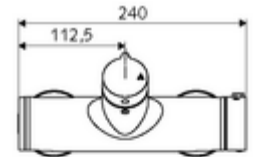

ürün numarası: 01 612 06 99

Aufputz-Duscharmatur VITUS VD-Auf/Zu-T / u Karma su, ThermoProtect termostat

Manuel açık/kapalı çalıştırma. Duş bağlantısı altta.

Teslimat kapsamı

- Aç/kapat sıva üstü duş armatürü
  - açık/kapalı seramik kartuş
  - EN 1111 uyarınca ThermoProtect termostat, kilidi açılabilir/kilitlenebilir sıcaklık kilidi 38 °C, soğuk su beslemesi kesildiğinde haşlanma koruması
  - 2 çekvalf (EN 1717: EB)
  - Çalıştırma düğmesi aç/kapat
- 2 S bağlantı ve rozet (derinlik ayarlı)

Teknik veriler

- Maks. işletim sıcaklığı: 70 °C (80 °C termal dezenfeksiyon için)
- Bağlantı: 2x DN 15 G 1/2 AG
- Gider: DN 15 G 1/2 AG (alt)
- Malzeme: Mahfaza Pirinç, içme suyu yönetmeliğine uygun
- Yüzey: Krom
- Sertifikalar: PA-IX 38240/IB, Belgaqua
- null: B

null

- : 4,21 kg/Adet
- : 1

S-Anschlussset mit Vorabsperrung	Makale numarası.: 23 775 00 99	
Brausegarnitur 900	Makale numarası.: 29 207 06 99	veya
Brausegarnitur 680	Makale numarası.: 29 208 06 99	veya
Durchflussbegrenzer LEED	Makale numarası.: 29 239 00 99	veya
Durchflussbegrenzer BREEAM	Makale numarası.: 29 240 00 99	veya