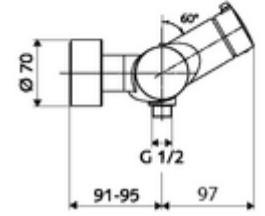

ürün numarası: 01 612 06 99

Aufputz-Duscharmatur VITUS VD-Auf/Zu-T / u Karma su, ThermoProtect termostat

Manuel açık/kapalı çalıştırma. Duş bağlantısı altta.

Teslimat kapsamı

- Aç/kapat sıva üstü duş armatürü
  - açık/kapalı seramik kartuş
  - EN 1111 uyarınca ThermoProtect termostat, kilidi açılabilir/kilitlenebilir sıcaklık kilidi 38 °C, soğuk su beslemesi kesildiğinde haşlanma koruması
  - 2 çekvalf (EN 1717: EB)
  - Çalıştırma düğmesi aç/kapat
- 2 S bağlantı ve rozet (derinlik ayarlı)

Teknik veriler

- Maks. işletim sıcaklığı: 70 °C (80 °C termal dezenfeksiyon için)
- Bağlantı: 2x DN 15 G 1/2 AG
- Gider: DN 15 G 1/2 AG (alt)
- Malzeme: Mahfaza Pirinç, içme suyu yönetmeliğine uygun
- Yüzey: Krom
- Sertifikalar: PA-IX 38240/IB, Belgaqua
- null: B

null

- : 4,21 kg/Adet
- : 1

Brausegarnitur 900	Makale numarası.: 23 775 00 99	veya
Brausegarnitur 680	Makale numarası.: 29 207 06 99	veya
Durchflussbegrenzer LEED	Makale numarası.: 29 208 06 99	veya
Durchflussbegrenzer BREEAM	Makale numarası.: 29 239 00 99	veya
	Makale numarası.: 29 240 00 99	veya