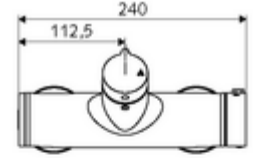

ürün numarası: 01 612 06 99

Aufputz-Duscharmatur VITUS VD-Auf/Zu-T / u Karma su, ThermoProtect termostat

Manuel açık/kapalı çalıştırma. Duş bağlantısı altta.

Teslimat kapsamı

- Aç/kapat sıva üstü duş armatürü
  - açık/kapalı seramik kartuş
  - EN 1111 uyarınca ThermoProtect termostat, kilidi açılabilir/kilitlenebilir sıcaklık kilidi 38 °C, soğuk su beslemesi kesildiğinde haşlanma koruması
  - 2 çekvalf (EN 1717: EB)
  - Çalıştırma düğmesi aç/kapat
- 2 S bağlantı ve rozet (derinlik ayarlı)

Teknik veriler

- Maks. işletim sıcaklığı: 70 °C (80 °C termal dezenfeksiyon için)
- Bağlantı: 2x DN 15 G 1/2 AG
- Gider: DN 15 G 1/2 AG (alt)
- Malzeme: Mahfaza Pirinç, içme suyu yönetmeliğine uygun
- Yüzey: Krom
- Sertifikalar: PA-IX 38240/IB, Belgaqua
- null: B

null

- : 4,21 kg/Adet
- : 1

Brausegarnitur 900	Makale numarası.: 23 775 00 99	veya
Brausegarnitur 680	Makale numarası.: 29 207 06 99	veya
Durchflussbegrenzer LEED	Makale numarası.: 29 208 06 99	veya
Durchflussbegrenzer BREEAM	Makale numarası.: 29 239 00 99	veya
	Makale numarası.: 29 240 00 99	veya