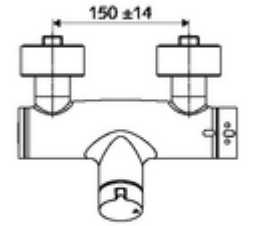

ürün numarası: 01 612 06 99

Aufputz-Duscharmatur VITUS VD-Auf/Zu-T / u Karma su, ThermoProtect termostat

Manuel açık/kapalı çalıştırma. Duş bağlantısı altta.

Teslimat kapsamı

- Aç/kapat sıva üstü duş armatürü
  - açık/kapalı seramik kartuş
  - EN 1111 uyarınca ThermoProtect termostat, kilidi açılabilir/kilitlenebilir sıcaklık kilidi 38 °C, soğuk su beslemesi kesildiğinde haşlanma koruması
  - 2 çekvalf (EN 1717: EB)
  - Çalıştırma düğmesi aç/kapat
- 2 S bağlantı ve rozet (derinlik ayarlı)

Teknik veriler

- Maks. işletim sıcaklığı: 70 °C (80 °C termal dezenfeksiyon için)
- Bağlantı: 2x DN 15 G 1/2 AG
- Gider: DN 15 G 1/2 AG (alt)
- Malzeme: Mahfaza Pirinç, içme suyu yönetmeliğine uygun
- Yüzey: Krom
- Sertifikalar: PA-IX 38240/IB, Belgaqua
- null: B

null

- : 4,21 kg/Adet
- : 1

Brausegarnitur 900	Makale numarası.: 23 775 00 99	veya
Brausegarnitur 680	Makale numarası.: 29 207 06 99	veya
Durchflussbegrenzer LEED	Makale numarası.: 29 208 06 99	veya
Durchflussbegrenzer BREEAM	Makale numarası.: 29 239 00 99	veya
	Makale numarası.: 29 240 00 99	veya