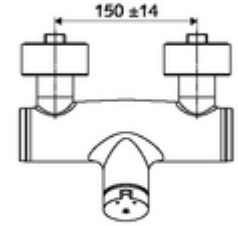

ürün numarası: 01 611 06 99

Aufputz-Duscharmatur VITUS VD-SC-M / u Karma su

Otomatik kapanmalı manuel tetikleme. Basit çalışma süresi ayarı. Duş bağlantısı altta.

Teslimat kapsamı

- Zaman ayarlı siva üstü duş armatürü
  - Zaman ayarı düğmesi SC-M
  - Zaman ayarlı Kartus SC II sıcak su ayarlı
  - 2 çekvalf (EN 1717: EB)
- 2 S bağlantı ve rozet (derinlik ayarlı)

Teknik veriler

- : 5 - 30 s
- Maks. işletim sıcaklığı: 70 °C (80 °C termal dezenfeksiyon için)
- Bağlantı: 2x DN 15 G 1/2 AG
- Gider: DN 15 G 1/2 AG (alt)
- Malzeme: Mahfaza Pirinç, içme suyu yönetmeliğine uygun
- Yüzey: Krom
- Sertifikalar: PA-IX 38241/IB, Belgaqua
- null: B

null

- : 3,76 kg/Adet
- : 1

Brausegarnitur 900	Makale numarası.: 23 775 00 99	
Brausegarnitur 680	Makale numarası.: 29 207 06 99	veya
Durchflussbegrenzer LEED	Makale numarası.: 29 208 06 99	veya
Durchflussbegrenzer BREEAM	Makale numarası.: 29 239 00 99	veya
	Makale numarası.: 29 240 00 99	veya