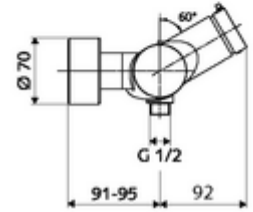

ürün numarası: 01 611 06 99

Aufputz-Duscharmatur VITUS VD-SC-M / u Karma su

Otomatik kapanmalı manuel tetikleme. Basit çalışma süresi ayarı. Duş bağlantısı altta.

Teslimat kapsamı

- Zaman ayarlı siva üstü duş armatürü
  - Zaman ayarı düğmesi SC-M
  - Zaman ayarlı Kartus SC II sıcak su ayarlı
  - 2 çekvalf (EN 1717: EB)
- 2 S bağlantı ve rozet (derinlik ayarlı)

Teknik veriler

- : 5 - 30 s
- Maks. işletim sıcaklığı: 70 °C (80 °C termal dezenfeksiyon için)
- Bağlantı: 2x DN 15 G 1/2 AG
- Gider: DN 15 G 1/2 AG (alt)
- Malzeme: Mahfaza Pirinç, içme suyu yönetmeliğine uygun
- Yüzey: Krom
- Sertifikalar: PA-IX 38241/IB, Belgaqua
- null: B

null

- : 3,76 kg/Adet
- : 1

Brausegarnitur 900	Makale numarası.: 23 775 00 99	
Brausegarnitur 680	Makale numarası.: 29 207 06 99	veya
Durchflussbegrenzer LEED	Makale numarası.: 29 208 06 99	veya
Durchflussbegrenzer BREEAM	Makale numarası.: 29 239 00 99	veya
	Makale numarası.: 29 240 00 99	veya