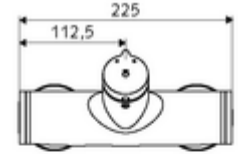

ürün numarası: 01 611 06 99

Aufputz-Duscharmatur VITUS VD-SC-M / u Karma su

Otomatik kapanmalı manuel tetikleme. Basit çalışma süresi ayarı. Duş bağlantısı altta.

Teslimat kapsamı

- Zaman ayarlı siva üstü duş armatürü
  - Zaman ayarı düğmesi SC-M
  - Zaman ayarlı Kartus SC II sıcak su ayarlı
  - 2 çekvalf (EN 1717: EB)
- 2 S bağlantı ve rozet (derinlik ayarlı)

Teknik veriler

- : 5 - 30 s
- Maks. işletim sıcaklığı: 70 °C (80 °C termal dezenfeksiyon için)
- Bağlantı: 2x DN 15 G 1/2 AG
- Gider: DN 15 G 1/2 AG (alt)
- Malzeme: Mahfaza Pirinç, içme suyu yönetmeliğine uygun
- Yüzey: Krom
- Sertifikalar: PA-IX 38241/IB, Belgaqua
- null: B

null

- : 3,76 kg/Adet
- : 1

Brausegarnitur 900	Makale numarası.: 23 775 00 99	
Brausegarnitur 680	Makale numarası.: 29 207 06 99	veya
Durchflussbegrenzer LEED	Makale numarası.: 29 208 06 99	veya
Durchflussbegrenzer BREEAM	Makale numarası.: 29 239 00 99	veya
	Makale numarası.: 29 240 00 99	veya