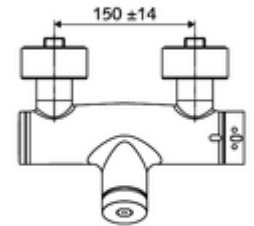

ürün numarası: 01 610 06 99

Aufputz-Duscharmatur VITUS VD-SC-T / u Karma su, ThermoProtect termostat

Otomatik kapanmalı manuel tetikleme. Basit çalışma süresi ayarı. Duş bağlantısı altta.

Teslimat kapsamı

- Zaman ayarlı siva üstü duş armatürü
  - EN 1111 uyarınca ThermoProtect termostat, kilidi açılabilir/kilitlenebilir sıcaklık kilidi 38 °C, soğuk su beslemesi kesildiğinde haşlanma koruması
  - Zaman ayarlı Kartus SC II
  - Zaman ayarı düğmesi SC
  - 2 çekvalf (EN 1717: EB)
- 2 S bağlantı ve rozet (derinlik ayarlı)

Teknik veriler

- : 5 - 30 s
- Maks. işletim sıcaklığı: 70 °C (80 °C termal dezenfeksiyon için)
- Bağlantı: 2x DN 15 G 1/2 AG
- Gider: DN 15 G 1/2 AG (alt)
- Malzeme: Mahfaza Pirinç, içme suyu yönetmeliğine uygun
- Yüzey: Krom
- Sertifikalar: PA-IX 28574/IB, DVGW, Belgaqua
- null: B

null

- : 4,05 kg/Adet
- : 1

S-Anschlussset mit Vorabsperrung	Makale numarası.: 23 775 00 99	
Brausegarnitur 900	Makale numarası.: 29 207 06 99	veya
Brausegarnitur 680	Makale numarası.: 29 208 06 99	veya
Durchflussbegrenzer LEED	Makale numarası.: 29 239 00 99	veya
Durchflussbegrenzer BREEAM	Makale numarası.: 29 240 00 99	veya