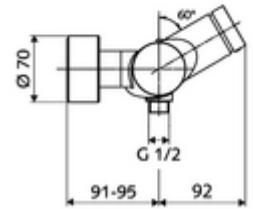

ürün numarası: 01 610 06 99

Aufputz-Duscharmatur VITUS VD-SC-T / u Karma su, ThermoProtect termostat

Otomatik kapanmalı manuel tetikleme. Basit çalışma süresi ayarı. Duş bağlantısı altta.

Teslimat kapsamı

- Zaman ayarlı siva üstü duş armatürü
  - EN 1111 uyarınca ThermoProtect termostat, kilidi açılabilir/kilitlenebilir sıcaklık kilidi 38 °C, soğuk su beslemesi kesildiğinde haşlanma koruması
  - Zaman ayarlı Kartus SC II
  - Zaman ayarı düğmesi SC
  - 2 çekvalf (EN 1717: EB)
- 2 S bağlantı ve rozet (derinlik ayarlı)

Teknik veriler

- : 5 - 30 s
- Maks. işletim sıcaklığı: 70 °C (80 °C termal dezenfeksiyon için)
- Bağlantı: 2x DN 15 G 1/2 AG
- Gider: DN 15 G 1/2 AG (alt)
- Malzeme: Mahfaza Pirinç, içme suyu yönetmeliğine uygun
- Yüzey: Krom
- Sertifikalar: PA-IX 28574/IB, DVGW, Belgaqua
- null: B

null

- : 4,05 kg/Adet
- : 1

S-Anschlussset mit Vorabsperrung	Makale numarası.: 23 775 00 99	
Brausegarnitur 900	Makale numarası.: 29 207 06 99	veya
Brausegarnitur 680	Makale numarası.: 29 208 06 99	veya
Durchflussbegrenzer LEED	Makale numarası.: 29 239 00 99	veya
Durchflussbegrenzer BREEAM	Makale numarası.: 29 240 00 99	veya