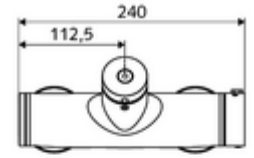

ürün numarası: 01 610 06 99

Aufputz-Duscharmatur VITUS VD-SC-T / u Karma su, ThermoProtect termostat

Otomatik kapanmalı manuel tetikleme. Basit çalışma süresi ayarı. Duş bağlantısı altta.

Teslimat kapsamı

- Zaman ayarlı siva üstü duş armatürü
  - EN 1111 uyarınca ThermoProtect termostat, kilidi açılabilir/kilitlenebilir sıcaklık kilidi 38 °C, soğuk su beslemesi kesildiğinde haşlanma koruması
  - Zaman ayarlı Kartus SC II
  - Zaman ayarı düğmesi SC
  - 2 çekvalf (EN 1717: EB)
- 2 S bağlantı ve rozet (derinlik ayarlı)

Teknik veriler

- : 5 - 30 s
- Maks. işletim sıcaklığı: 70 °C (80 °C termal dezenfeksiyon için)
- Bağlantı: 2x DN 15 G 1/2 AG
- Gider: DN 15 G 1/2 AG (alt)
- Malzeme: Mahfaza Pirinç, içme suyu yönetmeliğine uygun
- Yüzey: Krom
- Sertifikalar: PA-IX 28574/IB, DVGW, Belgaqua
- null: B

null

- : 4,05 kg/Adet
- : 1

S-Anschlussset mit Vorabsperrung	Makale numarası.: 23 775 00 99	
Brausegarnitur 900	Makale numarası.: 29 207 06 99	veya
Brausegarnitur 680	Makale numarası.: 29 208 06 99	veya
Durchflussbegrenzer LEED	Makale numarası.: 29 239 00 99	veya
Durchflussbegrenzer BREEAM	Makale numarası.: 29 240 00 99	veya