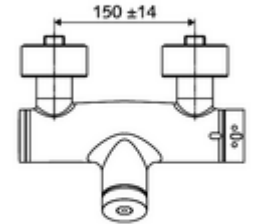

ürün numarası: 01 610 06 99

Aufputz-Duscharmatur VITUS VD-SC-T / u Karma su, ThermoProtect termostat

Otomatik kapanmalı manuel tetikleme. Basit çalışma süresi ayarı. Duş bağlantısı altta.

Teslimat kapsamı

- Zaman ayarlı siva üstü duş armatürü
  - EN 1111 uyarınca ThermoProtect termostat, kilidi açılabilir/kilitlenebilir sıcaklık kilidi 38 °C, soğuk su beslemesi kesildiğinde haşlanma koruması
  - Zaman ayarlı Kartus SC II
  - Zaman ayarı düğmesi SC
  - 2 çekvalf (EN 1717: EB)
- 2 S bağlantı ve rozet (derinlik ayarlı)

Teknik veriler

- : 5 - 30 s
- Maks. işletim sıcaklığı: 70 °C (80 °C termal dezenfeksiyon için)
- Bağlantı: 2x DN 15 G 1/2 AG
- Gider: DN 15 G 1/2 AG (alt)
- Malzeme: Mahfaza Pirinç, içme suyu yönetmeliğine uygun
- Yüzey: Krom
- Sertifikalar: PA-IX 28574/IB, DVGW, Belgaqua
- null: B

null

- : 4,05 kg/Adet
- : 1

S-Anschlussset mit Vorabsperrung	Makale numarası.: 23 775 00 99	
Brausegarnitur 900	Makale numarası.: 29 207 06 99	veya
Brausegarnitur 680	Makale numarası.: 29 208 06 99	veya
Durchflussbegrenzer LEED	Makale numarası.: 29 239 00 99	veya
Durchflussbegrenzer BREEAM	Makale numarası.: 29 240 00 99	veya