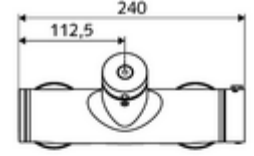

ürün numarası: 01 610 06 99

Aufputz-Duscharmatur VITUS VD-SC-T / u Karma su, ThermoProtect termostat

Otomatik kapanmalı manuel tetikleme. Basit çalışma süresi ayarı. Duş bağlantısı altta.

Teslimat kapsamı

- Zaman ayarlı sıva üstü duş armatürü
  - EN 1111 uyarınca ThermoProtect termostat, kilidi açılabilir/kilitlenebilir sıcaklık kilidi 38 °C, soğuk su beslemesi kesildiğinde haşlanma koruması
  - Zaman ayarlı Kartus SC II
  - Zaman ayarı düğmesi SC
  - 2 çekvalf (EN 1717: EB)
- 2 S bağlantı ve rozet (derinlik ayarlı)

Teknik veriler

- : 5 - 30 s
- Maks. işletim sıcaklığı: 70 °C (80 °C termal dezenfeksiyon için)
- Bağlantı: 2x DN 15 G 1/2 AG
- Gider: DN 15 G 1/2 AG (alt)
- Malzeme: Mahfaza Pirinç, içme suyu yönetmeliğine uygun
- Yüzey: Krom
- Sertifikalar: PA-IX 28574/IB, DVGW, Belgaqua
- null: B

null

- : 4,05 kg/Adet
- : 1

Brausegarnitur 900	Makale numarası.: 23 775 00 99	
Brausegarnitur 680	Makale numarası.: 29 207 06 99	veya
Durchflussbegrenzer LEED	Makale numarası.: 29 208 06 99	veya
Durchflussbegrenzer BREEAM	Makale numarası.: 29 239 00 99	veya
	Makale numarası.: 29 240 00 99	veya