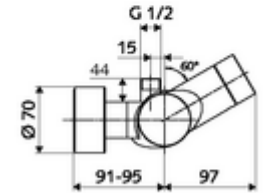

ürün numarası: 01 609 06 99

Karma su, ThermoProtect termostat

Otomatik kapanmalı CVD-Touch elektroniği ile tetiklenir. Pille işletim. Duş bağlantısı üstte. SCHELL su yönetim sistemi SWS ile ağ kurmak için uygun. SCHELL Single Control SSC üzerinden parametrelenebilir.

Teslimat kapsamı

- Elektronik zaman ayarlı siva üstü duş armatürü
  - Pil bölümü 6 V (entegre)
  - EN 1111 uyarınca ThermoProtect termostat, kilidi açılabilir/kilitlenebilir sıcaklık kilidi 38 °C, soğuk su beslemesi kesildiğinde haşlanma koruması
  - CVD-Touch-Elektronik, programlanabilir, su sıçraması ve su jetine karşı koruma IP65
  - 2 çekvalf (EN 1717: EB)
  - 6V ön filtreli selenoid valf
- 4x AA alkali pil 1,5 V
- 2 S bağlantı ve rozet (derinlik ayarlı)

Teknik veriler

- SWS/SSC ile ayar seçenekleri
  - Çalıştırma gücü (hafif / orta / ağır)
  - Manuel programlama (Kapalı / Açık)
  - Maks. çalışma süresi (1 - 950 s)
  - Durgunluk deşarjı (Kapalı / 1 - 1000 s, son deşarjdan sonra her 1 - 250 h / her 1- 250 h)
  - Çalıştırma kilit süresi (Kapalı / 1 - 255 s, Timeout 1 - 2000 min)
- Manuel programlama ile ayar seçenekleri
  - Maks. çalışma süresi (4 - 120 s, 10 program kademesi)
  - Durgunluk deşarjı (Kapalı / 20 s, her 24 h)
- Collection_Root_Attribute_71: 1,0 - 5,0 bar
- Collection_Root_Attribute_71: 8 bar
- Maks. işletim sıcaklığı: 70 °C (80 °C termal dezenfeksiyon için)
- Bağlantı: 2x DN 15 G 1/2 AG
- Gider: DN 15 G 1/2 AG (üst)
- Malzeme: Mahfaza Pirinç, içme suyu yönetmeliğine uygun
- Yüzey: Krom
- Sertifikalar: PA-IX 28574/IB, Belgaqua
- null: B

null

- : 4,31 kg/Adet
- : 1

Durchflussbegrenzer LEED
Durchflussbegrenzer BREEAM
Siva altı duş başlığı bağlantısında

Duschkopf COMFORT Flex

Makale numarası.: 23 775 00 99
Makale numarası.: 29 239 00 99 veya
Makale numarası.: 29 240 00 99 veya

Makale numarası.: 25 668 06 99 veya
Makale numarası.: 25 667 06 99 veya
Makale numarası.: 01 821 06 99 veya