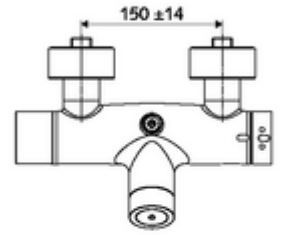

Teslimat kapsamı

- Elektronik zaman ayarlı siva üstü duş armatürü
 - Pil bölümü 6 V (entegre)
 - EN 1111 uyarınca ThermoProtect termostat, kilidi açılabilir/kilitlenebilir sıcaklık kilidi 38 °C, soğuk su beslemesi kesildiğinde haşlanma koruması
 - CVD-Touch-Elektronik, programlanabilir, su sıçraması ve su jetine karşı koruma IP65
 - 2 çekvalf (EN 1717: EB)
 - 6V ön filtreli selenoid valf
- 4x AA alkali pil 1,5 V
- 2 S bağlantı ve rozet (derinlik ayarlı)