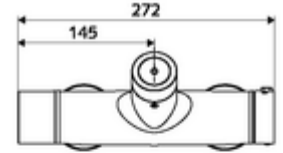

Teslimat kapsamı

- Elektronik zaman ayarlı siva üstü duş armatürü
 - Pil bölümü 6 V (entegre)
 - EN 1111 uyarınca ThermoProtect termostat, kilidi açılabilir/kilitlenebilir sıcaklık kilidi 38 °C, soğuk su beslemesi kesildiğinde haşlanma koruması
 - CVD-Touch-Elektronik, programlanabilir, su sıçraması ve su jetine karşı koruma IP65
 - 2 çekvalf (EN 1717: EB)
 - 6V ön filtreli selenoid valf
- 4x AA alkali pil 1,5 V
- 2 S bağlantı ve rozet (derinlik ayarlı)