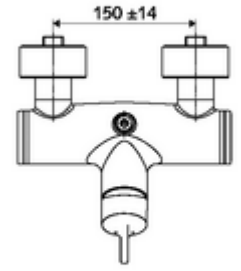

ürün numarası: 01 608 06 99

Aufputz-Duscharmatur VITUS VD-EH-M / o Karma su

Manuel açık/kapalı çalıştırma. Duş bağlantısı üstte.

Teslimat kapsamı

- Tek kollu siva üstü duş armatürü
  - Tek kollu musluk
  - Sıcak su ve debi ayarlı tek kollu karıştırıcıli seramik kartuş
- 2 çekvalf (EN 1717: EB)
- 2 S bağlantı ve rozet (derinlik ayarlı)

Teknik veriler

- Maks. işletim sıcaklığı: 70 °C (80 °C termal dezenfeksiyon için)
- Bağlantı: 2x DN 15 G 1/2 AG
- Gider: DN 15 G 1/2 AG (üst)
- Malzeme: Mahfaza Pirinç, içme suyu yönetmeliğine uygun
- Yüzey: Krom
- Sertifikalar: PA-IX 38242/IB, Belgaqua
- null: B

null

- : 3,98 kg/Adet
- : 1

	Makale numarası.: 23 775 00 99	
Durchflussbegrenzer LEED	Makale numarası.: 29 239 00 99	veya
Durchflussbegrenzer BREEAM	Makale numarası.: 29 240 00 99	veya
<u>Siva altı duş başlığı bağlantısında</u>		
	Makale numarası.: 25 667 06 99	veya
	Makale numarası.: 25 668 06 99	veya
Duschkopf COMFORT Flex	Makale numarası.: 01 821 06 99	veya
	Makale numarası.: 01 814 06 99	veya
<u>Siva üstü duş başlığı bağlantısında</u>		
Aufputz-Rohrset VITUS	Makale numarası.: 25 666 06 99	
Aufputz-Duschkopf COMFORT	Makale numarası.: 01 846 06 99