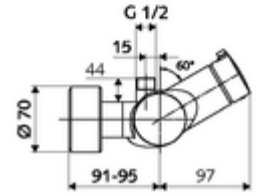

### Teslimat kapsamı

- Aç/kapat siva üstü duş armatürü
  - açık/kapalı seramik kartuş
  - EN 1111 uyarınca ThermoProtect termostat, kilidi açılabilir/kilitlenebilir sıcaklık kilidi 38 °C, soğuk su beslemesi kesildiğinde haşlanma koruması
  - 2 çekvalf (EN 1717: EB)
  - Çalıştırma düğmesi aç/kapat
- 2 S bağlantı ve rozet (derinlik ayarlı)