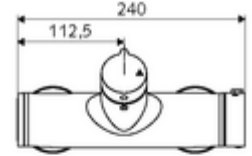

ürün numarası: 01 607 06 99

Aufputz-Duscharmatur VITUS VD-Auf/Zu-T / o Karma su, ThermoProtect termostat

Manuel açık/kapalı çalıştırma. Duş bağlantısı üstte.

Teslimat kapsamı

- Aç/kapat siva üstü duş armatürü
  - açık/kapalı seramik kartuş
  - EN 1111 uyarınca ThermoProtect termostat, kilidi açılabilir/kilitlenebilir sıcaklık kilidi 38 °C, soğuk su beslemesi kesildiğinde haşlanma koruması
  - 2 çekvalf (EN 1717: EB)
  - Çalıştırma düğmesi aç/kapat
- 2 S bağlantı ve rozet (derinlik ayarlı)

Teknik veriler

- Maks. işletim sıcaklığı: 70 °C (80 °C termal dezenfeksiyon için)
- Bağlantı: 2x DN 15 G 1/2 AG
- Gider: DN 15 G 1/2 AG (üst)
- Malzeme: Mahfaza Pirinç, içme suyu yönetmeliğine uygun
- Yüzey: Krom
- Sertifikalar: PA-IX 38240/IB, Belgaqua
- null: B

null

- : 4,24 kg/Adet
- : 1

S-Anschlussset mit Vorabsperrung	Makale numarası.: 23 775 00 99	
Durchflussbegrenzer LEED	Makale numarası.: 29 239 00 99	veya
Durchflussbegrenzer BREEAM	Makale numarası.: 29 240 00 99	veya
<u>Siva altı duş başlığı bağlantısında</u>		
Abgangsbogen VITUS DN 15	Makale numarası.: 25 667 06 99	veya
Abgangsbogen VITUS DN 15	Makale numarası.: 25 668 06 99	veya
Duschkopf COMFORT Flex	Makale numarası.: 01 821 06 99	veya
Duschkopf Aerosolarm	Makale numarası.: 01 814 06 99	veya
<u>Siva üstü duş başlığı bağlantısında</u>		
Aufputz-Rohrset VITUS	Makale numarası.: 25 666 06 99	
Aufputz-Duschkopf COMFORT	Makale numarası.: 01 846 06 99