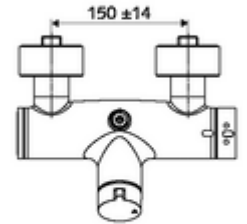

ürün numarası: 01 607 06 99

Aufputz-Duscharmatur VITUS VD-Auf/Zu-T / o Karma su, ThermoProtect termostat

Manuel açık/kapalı çalıştırma. Duş bağlantısı üstte.

Teslimat kapsamı

- Aç/kapat siva üstü duş armatürü
  - açık/kapalı seramik kartuş
  - EN 1111 uyarınca ThermoProtect termostat, kilidi açılabilir/kilitlenebilir sıcaklık kilidi 38 °C, soğuk su beslemesi kesildiğinde haşlanma koruması
  - 2 çekvalf (EN 1717: EB)
  - Çalıştırma düğmesi aç/kapat
- 2 S bağlantı ve rozet (derinlik ayarlı)

Teknik veriler

- Maks. işletim sıcaklığı: 70 °C (80 °C termal dezenfeksiyon için)
- Bağlantı: 2x DN 15 G 1/2 AG
- Gider: DN 15 G 1/2 AG (üst)
- Malzeme: Mahfaza Pirinç, içme suyu yönetmeliğine uygun
- Yüzey: Krom
- Sertifikalar: PA-IX 38240/IB, Belgaqua
- null: B

null

- : 4,24 kg/Adet
- : 1

	Makale numarası.: 23 775 00 99	
Durchflussbegrenzer LEED	Makale numarası.: 29 239 00 99	veya
Durchflussbegrenzer BREEAM	Makale numarası.: 29 240 00 99	veya
<u>Siva altı duş başlığı bağlantısında</u>		
	Makale numarası.: 25 667 06 99	veya
	Makale numarası.: 25 668 06 99	veya
Duschkopf COMFORT Flex	Makale numarası.: 01 821 06 99	veya
	Makale numarası.: 01 814 06 99	veya
<u>Siva üstü duş başlığı bağlantısında</u>		
Aufputz-Rohrset VITUS	Makale numarası.: 25 666 06 99	
Aufputz-Duschkopf COMFORT	Makale numarası.: 01 846 06 99