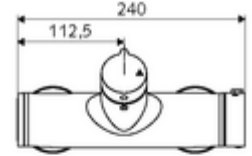

ürün numarası: 01 607 06 99

Aufputz-Duscharmatur VITUS VD-Auf/Zu-T / o Karma su, ThermoProtect termostat

Manuel açık/kapalı çalıştırma. Duş bağlantısı üstte.

Teslimat kapsamı

- Aç/kapat siva üstü duş armatürü
  - açık/kapalı seramik kartuş
  - EN 1111 uyarınca ThermoProtect termostat, kilidi açılabilir/kilitlenebilir sıcaklık kilidi 38 °C, soğuk su beslemesi kesildiğinde haşlanma koruması
  - 2 çekvalf (EN 1717: EB)
  - Çalıştırma düğmesi aç/kapat
- 2 S bağlantı ve rozet (derinlik ayarlı)

Teknik veriler

- Maks. işletim sıcaklığı: 70 °C (80 °C termal dezenfeksiyon için)
- Bağlantı: 2x DN 15 G 1/2 AG
- Gider: DN 15 G 1/2 AG (üst)
- Malzeme: Mahfaza Pirinç, içme suyu yönetmeliğine uygun
- Yüzey: Krom
- Sertifikalar: PA-IX 38240/IB, Belgaqua
- null: B

null

- : 4,24 kg/Adet
- : 1

	Makale numarası.: 23 775 00 99	
Durchflussbegrenzer LEED	Makale numarası.: 29 239 00 99	veya
Durchflussbegrenzer BREEAM	Makale numarası.: 29 240 00 99	veya
<u>Siva altı duş başlığı bağlantısında</u>		
	Makale numarası.: 25 667 06 99	veya
	Makale numarası.: 25 668 06 99	veya
Duschkopf COMFORT Flex	Makale numarası.: 01 821 06 99	veya
	Makale numarası.: 01 814 06 99	veya
<u>Siva üstü duş başlığı bağlantısında</u>		
Aufputz-Rohrset VITUS	Makale numarası.: 25 666 06 99	
Aufputz-Duschkopf COMFORT	Makale numarası.: 01 846 06 99