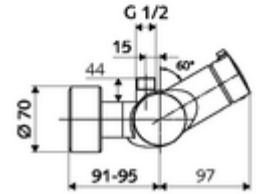

ürün numarası: 01 607 06 99

Aufputz-Duscharmatur VITUS VD-Auf/Zu-T / o Karma su, ThermoProtect termostat

Manuel açık/kapalı çalıştırma. Duş bağlantısı üstte.

Teslimat kapsamı

- Aç/kapat siva üstü duş armatürü
  - açık/kapalı seramik kartuş
  - EN 1111 uyarınca ThermoProtect termostat, kilidi açılabilir/kilitlenebilir sıcaklık kilidi 38 °C, soğuk su beslemesi kesildiğinde haşlanma koruması
  - 2 çekvalf (EN 1717: EB)
  - Çalıştırma düğmesi aç/kapat
- 2 S bağlantı ve rozet (derinlik ayarlı)

Teknik veriler

- Maks. işletim sıcaklığı: 70 °C (80 °C termal dezenfeksiyon için)
- Bağlantı: 2x DN 15 G 1/2 AG
- Gider: DN 15 G 1/2 AG (üst)
- Malzeme: Mahfaza Pirinç, içme suyu yönetmeliğine uygun
- Yüzey: Krom
- Sertifikalar: PA-IX 38240/IB, Belgaqua
- null: B

null

- : 4,24 kg/Adet
- : 1

	Makale numarası.: 23 775 00 99	
Durchflussbegrenzer LEED	Makale numarası.: 29 239 00 99	veya
Durchflussbegrenzer BREEAM	Makale numarası.: 29 240 00 99	veya
<u>Siva altı duş başlığı bağlantısında</u>		
	Makale numarası.: 25 667 06 99	veya
	Makale numarası.: 25 668 06 99	veya
Duschkopf COMFORT Flex	Makale numarası.: 01 821 06 99	veya
	Makale numarası.: 01 814 06 99	veya
<u>Siva üstü duş başlığı bağlantısında</u>		
Aufputz-Rohrset VITUS	Makale numarası.: 25 666 06 99	
Aufputz-Duschkopf COMFORT	Makale numarası.: 01 846 06 99