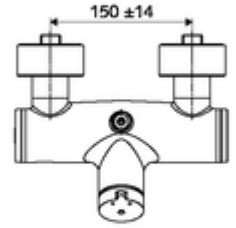

ürün numarası: 01 606 06 99

Aufputz-Duscharmatur VITUS VD-SC-M / o Karma su

Otomatik kapanmalı manuel tetikleme. Basit çalışma süresi ayarı. Duş bağlantısı üstte.

Teslimat kapsamı

- Zaman ayarlı siva üstü duş armatürü
  - Zaman ayarı düğmesi SC-M
  - Zaman ayarlı Kartus SC II sıcak su ayarlı
  - 2 çekvalf (EN 1717: EB)
- 2 S bağlantı ve rozet (derinlik ayarlı)

Teknik veriler

- : 5 - 30 s
- Maks. işletim sıcaklığı: 70 °C (80 °C termal dezenfeksiyon için)
- Bağlantı: 2x DN 15 G 1/2 AG
- Gider: DN 15 G 1/2 AG (üst)
- Malzeme: Mahfaza Pirinç, içme suyu yönetmeliğine uygun
- Yüzey: Krom
- Sertifikalar: PA-IX 38241/IB, Belgaqua
- null: B

null

- : 3,78 kg/Adet
- : 1

S-Anschlussset mit Vorabsperrung	Makale numarası.: 23 775 00 99	
Durchflussbegrenzer LEED	Makale numarası.: 29 239 00 99	veya
Durchflussbegrenzer BREEAM	Makale numarası.: 29 240 00 99	veya
<u>Siva altı duş başlığı bağlantısında</u>		
Abgangsbogen VITUS DN 15	Makale numarası.: 25 667 06 99	veya
Abgangsbogen VITUS DN 15	Makale numarası.: 25 668 06 99	veya
Duschkopf COMFORT Flex	Makale numarası.: 01 821 06 99	veya
Duschkopf Aerosolarm	Makale numarası.: 01 814 06 99	veya
<u>Siva üstü duş başlığı bağlantısında</u>		
Aufputz-Rohrset VITUS	Makale numarası.: 25 666 06 99	
Aufputz-Duschkopf COMFORT	Makale numarası.: 01 846 06 99