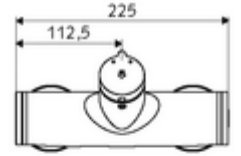

ürün numarası: 01 606 06 99

Aufputz-Duscharmatur VITUS VD-SC-M / o Karma su

Otomatik kapanmalı manuel tetikleme. Basit çalışma süresi ayarı. Duş bağlantısı üstte.

Teslimat kapsamı

- Zaman ayarlı siva üstü duş armatürü
  - Zaman ayarı düğmesi SC-M
  - Zaman ayarlı Kartus SC II sıcak su ayarlı
  - 2 çekvalf (EN 1717: EB)
- 2 S bağlantı ve rozet (derinlik ayarlı)

Teknik veriler

- : 5 - 30 s
- Maks. işletim sıcaklığı: 70 °C (80 °C termal dezenfeksiyon için)
- Bağlantı: 2x DN 15 G 1/2 AG
- Gider: DN 15 G 1/2 AG (üst)
- Malzeme: Mahfaza Pirinç, içme suyu yönetmeliğine uygun
- Yüzey: Krom
- Sertifikalar: PA-IX 38241/IB, Belgaqua
- null: B

null

- : 3,78 kg/Adet
- : 1

	Makale numarası.: 23 775 00 99	
Durchflussbegrenzer LEED	Makale numarası.: 29 239 00 99	veya
Durchflussbegrenzer BREEAM	Makale numarası.: 29 240 00 99	veya
<u>Siva altı duş başlığı bağlantısında</u>		
	Makale numarası.: 25 667 06 99	veya
	Makale numarası.: 25 668 06 99	veya
Duschkopf COMFORT Flex	Makale numarası.: 01 821 06 99	veya
	Makale numarası.: 01 814 06 99	veya
<u>Siva üstü duş başlığı bağlantısında</u>		
Aufputz-Rohrset VITUS	Makale numarası.: 25 666 06 99	
Aufputz-Duschkopf COMFORT	Makale numarası.: 01 846 06 99