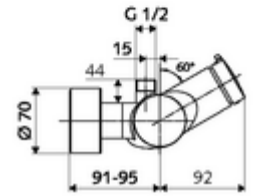

ürün numarası: 01 606 06 99

Aufputz-Duscharmatur VITUS VD-SC-M / o Karma su

Otomatik kapanmalı manuel tetikleme. Basit çalışma süresi ayarı. Duş bağlantısı üstte.

Teslimat kapsamı

- Zaman ayarlı siva üstü duş armatürü
  - Zaman ayarı düğmesi SC-M
  - Zaman ayarlı Kartus SC II sıcak su ayarlı
  - 2 çekvalf (EN 1717: EB)
- 2 S bağlantı ve rozet (derinlik ayarlı)

Teknik veriler

- : 5 - 30 s
- Maks. işletim sıcaklığı: 70 °C (80 °C termal dezenfeksiyon için)
- Bağlantı: 2x DN 15 G 1/2 AG
- Gider: DN 15 G 1/2 AG (üst)
- Malzeme: Mahfaza Pirinç, içme suyu yönetmeliğine uygun
- Yüzey: Krom
- Sertifikalar: PA-IX 38241/IB, Belgaqua
- null: B

null

- : 3,78 kg/Adet
- : 1

	Makale numarası.: 23 775 00 99	
Durchflussbegrenzer LEED	Makale numarası.: 29 239 00 99	veya
Durchflussbegrenzer BREEAM	Makale numarası.: 29 240 00 99	veya
<u>Siva altı duş başlığı bağlantısında</u>		
	Makale numarası.: 25 667 06 99	veya
	Makale numarası.: 25 668 06 99	veya
Duschkopf COMFORT Flex	Makale numarası.: 01 821 06 99	veya
	Makale numarası.: 01 814 06 99	veya
<u>Siva üstü duş başlığı bağlantısında</u>		
Aufputz-Rohrset VITUS	Makale numarası.: 25 666 06 99	
Aufputz-Duschkopf COMFORT	Makale numarası.: 01 846 06 99