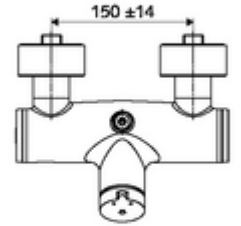

ürün numarası: 01 606 06 99

Aufputz-Duscharmatur VITUS VD-SC-M / o Karma su

Otomatik kapanmalı manuel tetikleme. Basit çalışma süresi ayarı. Duş bağlantısı üstte.

Teslimat kapsamı

- Zaman ayarlı siva üstü duş armatürü
  - Zaman ayarı düğmesi SC-M
  - Zaman ayarlı Kartus SC II sıcak su ayarlı
  - 2 çekvalf (EN 1717: EB)
- 2 S bağlantı ve rozet (derinlik ayarlı)

Teknik veriler

- : 5 - 30 s
- Maks. işletim sıcaklığı: 70 °C (80 °C termal dezenfeksiyon için)
- Bağlantı: 2x DN 15 G 1/2 AG
- Gider: DN 15 G 1/2 AG (üst)
- Malzeme: Mahfaza Pirinç, içme suyu yönetmeliğine uygun
- Yüzey: Krom
- Sertifikalar: PA-IX 38241/IB, Belgaqua
- null: B

null

- : 3,78 kg/Adet
- : 1

	Makale numarası.: 23 775 00 99	
Durchflussbegrenzer LEED	Makale numarası.: 29 239 00 99	veya
Durchflussbegrenzer BREEAM	Makale numarası.: 29 240 00 99	veya
<u>Siva altı duş başlığı bağlantısında</u>		
	Makale numarası.: 25 667 06 99	veya
	Makale numarası.: 25 668 06 99	veya
Duschkopf COMFORT Flex	Makale numarası.: 01 821 06 99	veya
	Makale numarası.: 01 814 06 99	veya
<u>Siva üstü duş başlığı bağlantısında</u>		
Aufputz-Rohrset VITUS	Makale numarası.: 25 666 06 99	
Aufputz-Duschkopf COMFORT	Makale numarası.: 01 846 06 99