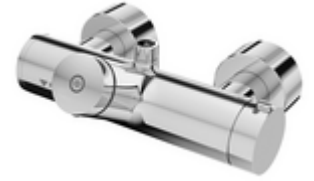

## Aufputz-Duscharmatur VITUS VD-SC-T / o Karma su, ThermoProtect termostat

Otomatik kapanmalı manuel tetikleme. Basit çalışma süresi ayarı. Duş bağlantısı üstte.

### Teslimat kapsamı

- Zaman ayarlı sıva üstü duş armatürü
  - EN 1111 uyarınca ThermoProtect termostat, kilidi açılabilir/kilitlenebilir sıcaklık kilidi 38 °C, soğuk su beslemesi kesildiğinde haşlanma koruması
  - Zaman ayarlı Kartus SC II
  - Zaman ayarı düğmesi SC
  - 2 çekvalf (EN 1717: EB)
- 2 S bağlantı ve rozet (derinlik ayarlı)

### null

- : 4,04 kg/Adet
- : 1

S-Anschlussset mit Vorabsperrung	Makale numarası.: 23 775 00 99	
Durchflussbegrenzer LEED	Makale numarası.: 29 239 00 99	veya
Durchflussbegrenzer BREEAM	Makale numarası.: 29 240 00 99	veya
<u>Sıva altı duş başlığı bağlantısında</u>		
Abgangsbogen VITUS DN 15	Makale numarası.: 25 667 06 99	veya
Abgangsbogen VITUS DN 15	Makale numarası.: 25 668 06 99	veya
Duschkopf COMFORT Flex	Makale numarası.: 01 821 06 99	veya
Duschkopf Aerosolarm	Makale numarası.: 01 814 06 99	veya
<u>Sıva üstü duş başlığı bağlantısında</u>		
Aufputz-Rohrset VITUS	Makale numarası.: 25 666 06 99	
Aufputz-Duschkopf COMFORT	Makale numarası.: 01 846 06 99	