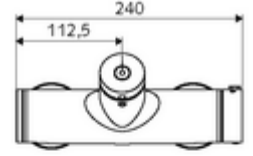

ürün numarası: 01 605 06 99

Aufputz-Duscharmatur VITUS VD-SC-T / o Karma su, ThermoProtect termostat

Otomatik kapanmalı manuel tetikleme. Basit çalışma süresi ayarı. Duş bağlantısı üstte.

Teslimat kapsamı

- Zaman ayarlı siva üstü duş armatürü
  - EN 1111 uyarınca ThermoProtect termostat, kilidi açılabilir/kilitlenebilir sıcaklık kilidi 38 °C, soğuk su beslemesi kesildiğinde haşlanma koruması
  - Zaman ayarlı Kartus SC II
  - Zaman ayarı düğmesi SC
  - 2 çekvalf (EN 1717: EB)
- 2 S bağlantı ve rozet (derinlik ayarlı)

Teknik veriler

- : 5 - 30 s
- Maks. işletim sıcaklığı: 70 °C (80 °C termal dezenfeksiyon için)
- Bağlantı: 2x DN 15 G 1/2 AG
- Gider: DN 15 G 1/2 AG (üst)
- Malzeme: Mahfaza Pirinç, içme suyu yönetmeliğine uygun
- Yüzey: Krom
- Sertifikalar: PA-IX 28574/IB, DVGW, Belgaqua
- null: B

null

- : 4,04 kg/Adet
- : 1

S-Anschlussset mit Vorabsperrung	Makale numarası.: 23 775 00 99	
Durchflussbegrenzer LEED	Makale numarası.: 29 239 00 99	veya
Durchflussbegrenzer BREEAM	Makale numarası.: 29 240 00 99	veya
<u>Siva altı duş başlığı bağlantısında</u>		
Abgangsbogen VITUS DN 15	Makale numarası.: 25 667 06 99	veya
Abgangsbogen VITUS DN 15	Makale numarası.: 25 668 06 99	veya
Duschkopf COMFORT Flex	Makale numarası.: 01 821 06 99	veya
Duschkopf Aerosolarm	Makale numarası.: 01 814 06 99	veya
<u>Siva üstü duş başlığı bağlantısında</u>		
Aufputz-Rohrset VITUS	Makale numarası.: 25 666 06 99	
Aufputz-Duschkopf COMFORT	Makale numarası.: 01 846 06 99