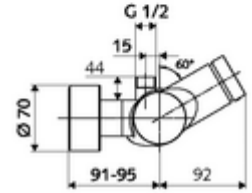

ürün numarası: 01 605 06 99

Aufputz-Duscharmatur VITUS VD-SC-T / o Karma su, ThermoProtect termostat

Otomatik kapanmalı manuel tetikleme. Basit çalışma süresi ayarı. Duş bağlantısı üstte.

Teslimat kapsamı

- Zaman ayarlı sıva üstü duş armatürü
  - EN 1111 uyarınca ThermoProtect termostat, kilidi açılabilir/kilitlenebilir sıcaklık kilidi 38 °C, soğuk su beslemesi kesildiğinde haşlanma koruması
  - Zaman ayarlı Kartus SC II
  - Zaman ayarı düğmesi SC
  - 2 çekvalf (EN 1717: EB)
- 2 S bağlantı ve rozet (derinlik ayarlı)

Teknik veriler

- : 5 - 30 s
- Maks. işletim sıcaklığı: 70 °C (80 °C termal dezenfeksiyon için)
- Bağlantı: 2x DN 15 G 1/2 AG
- Gider: DN 15 G 1/2 AG (üst)
- Malzeme: Mahfaza Pirinç, içme suyu yönetmeliğine uygun
- Yüzey: Krom
- Sertifikalar: PA-IX 28574/IB, DVGW, Belgaqua
- null: B

null

- : 4,04 kg/Adet
- : 1

	Makale numarası.: 23 775 00 99	
Durchflussbegrenzer LEED	Makale numarası.: 29 239 00 99	veya
Durchflussbegrenzer BREEAM	Makale numarası.: 29 240 00 99	veya
<u>Sıva altı duş başlığı bağlantısında</u>		
	Makale numarası.: 25 667 06 99	veya
	Makale numarası.: 25 668 06 99	veya
Duschkopf COMFORT Flex	Makale numarası.: 01 821 06 99	veya
	Makale numarası.: 01 814 06 99	veya
<u>Sıva üstü duş başlığı bağlantısında</u>		
Aufputz-Rohrset VITUS	Makale numarası.: 25 666 06 99	
Aufputz-Duschkopf COMFORT	Makale numarası.: 01 846 06 99