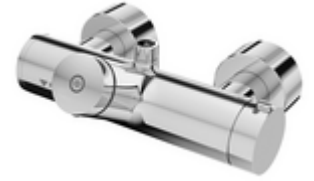

ürün numarası: 01 605 06 99

Aufputz-Duscharmatur VITUS VD-SC-T / o Karma su, ThermoProtect termostat

Otomatik kapanmalı manuel tetikleme. Basit çalışma süresi ayarı. Duş bağlantısı üstte.

Teslimat kapsamı

- Zaman ayarlı sıva üstü duş armatürü
  - EN 1111 uyarınca ThermoProtect termostat, kilidi açılabilir/kilitlenebilir sıcaklık kilidi 38 °C, soğuk su beslemesi kesildiğinde haşlanma koruması
  - Zaman ayarlı Kartus SC II
  - Zaman ayarı düğmesi SC
  - 2 çekvalf (EN 1717: EB)
- 2 S bağlantı ve rozet (derinlik ayarlı)

Teknik veriler

- : 5 - 30 s
- Maks. işletim sıcaklığı: 70 °C (80 °C termal dezenfeksiyon için)
- Bağlantı: 2x DN 15 G 1/2 AG
- Gider: DN 15 G 1/2 AG (üst)
- Malzeme: Mahfaza Pirinç, içme suyu yönetmeliğine uygun
- Yüzey: Krom
- Sertifikalar: PA-IX 28574/IB, DVGW, Belgaqua
- null: B

null

- : 4,04 kg/Adet
- : 1

	Makale numarası.: 23 775 00 99	
Durchflussbegrenzer LEED	Makale numarası.: 29 239 00 99	veya
Durchflussbegrenzer BREEAM	Makale numarası.: 29 240 00 99	veya
<u>Sıva altı duş başlığı bağlantısında</u>		
	Makale numarası.: 25 667 06 99	veya
	Makale numarası.: 25 668 06 99	veya
Duschkopf COMFORT Flex	Makale numarası.: 01 821 06 99	veya
	Makale numarası.: 01 814 06 99	veya
<u>Sıva üstü duş başlığı bağlantısında</u>		
Aufputz-Rohrset VITUS	Makale numarası.: 25 666 06 99	
Aufputz-Duschkopf COMFORT	Makale numarası.: 01 846 06 99