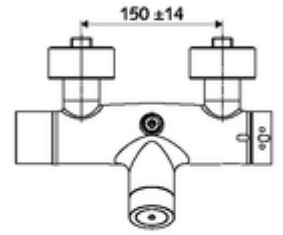

Teslimat kapsamı

- Elektronik zaman ayarlı siva üstü duş armatürü
 - Pil bölmesi 6 V (entegre)
 - EN 1111 uyarınca ThermoProtect termostat, kilidi açılabilir/kilitlenebilir sıcaklık kilidi 38 °C, soğuk su beslemesi kesildiğinde haşlanma koruması
 - CVD-Touch-Elektronik, programlanabilir, su sıçraması ve su jetine karşı koruma IP65
 - 2 çekvalf (EN 1717: EB)
 - 6V ön filtreli selenoid valf
- 4x AA alkali pil 1,5 V
- 2 S bağlantı ve rozet (derinlik ayarlı)

Teknik veriler

- SWS/SSC ile ayar seçenekleri
 - Çalıştırma gücü (hafif / orta / ağır)
 - Manuel programlama (Kapalı / Açık)
 - Maks. çalışma süresi (1 - 950 s)
 - Durgunluk deşarjı (Kapalı / 1 - 1000 s, son deşarjdan sonra her 1 - 250 h / her 1- 250 h)
 - Çalıştırma kilit süresi (Kapalı / 1 - 255 s, Timeout 1 - 2000 min)
- Manuel programlama ile ayar seçenekleri
 - Maks. çalışma süresi (4 - 120 s, 10 program kademesi)
 - Durgunluk deşarjı (Kapalı / 20 s, her 24 h)
- Collection_Root_Attribute_71: 1,0 - 5,0 bar
- Collection_Root_Attribute_71: 8 bar
- Maks. işletim sıcaklığı: 70 °C (80 °C termal dezenfeksiyon için)
- Bağlantı: 2x DN 15 G 1/2 AG
- Gider: DN 15 G 1/2 AG (üst)
- Malzeme: Mahfaza Pirinç, içme suyu yönetmeliğine uygun
- Yüzey: Krom
- Sertifikalar: PA-IX 28574/IB, Belgaqua
- null: B