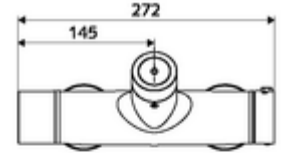

ürün numarası: 01 604 06 99

Karma su, ThermoProtect termostat

Otomatik kapanmalı CVD-Touch elektroniği ile tetiklenir. Pille işletim. Duş bağlantısı üstte. SCHELL su yönetim sistemi SWS ile ağ kurmak için uygun. SCHELL Single Control SSC üzerinden parametrelenebilir.

Teslimat kapsamı

- Elektronik zaman ayarlı siva üstü duş armatürü
  - Pil bölmesi 6 V (entegre)
  - EN 1111 uyarınca ThermoProtect termostat, kilidi açılabilir/kilitlenebilir sıcaklık kilidi 38 °C, soğuk su beslemesi kesildiğinde haşlanma koruması
  - CVD-Touch-Elektronik, programlanabilir, su sıçraması ve su jetine karşı koruma IP65
  - 2 çekvalf (EN 1717: EB)
  - 6V ön filtreli selenoid valf
- 4x AA alkali pil 1,5 V
- 2 S bağlantı ve rozet (derinlik ayarlı)

Teknik veriler

- SWS/SSC ile ayar seçenekleri
  - Çalıştırma gücü (hafif / orta / ağır)
  - Manuel programlama (Kapalı / Açık)
  - Maks. çalışma süresi (1 - 950 s)
  - Durgunluk deşarjı (Kapalı / 1 - 1000 s, son deşarjdan sonra her 1 - 250 h / her 1- 250 h)
  - Çalıştırma kilit süresi (Kapalı / 1 - 255 s, Timeout 1 - 2000 min)
- Manuel programlama ile ayar seçenekleri
  - Maks. çalışma süresi (4 - 120 s, 10 program kademesi)
  - Durgunluk deşarjı (Kapalı / 20 s, her 24 h)
- Collection_Root_Attribute_71: 1,0 - 5,0 bar
- Collection_Root_Attribute_71: 8 bar
- Maks. işletim sıcaklığı: 70 °C (80 °C termal dezenfeksiyon için)
- Bağlantı: 2x DN 15 G 1/2 AG
- Gider: DN 15 G 1/2 AG (üst)
- Malzeme: Mahfaza Pirinç, içme suyu yönetmeliğine uygun
- Yüzey: Krom
- Sertifikalar: PA-IX 28574/IB, Belgaqua
- null: B

null

- : 4,35 kg/Adet
- : 1

Durchflussbegrenzer LEED
Durchflussbegrenzer BREEAM
Siva altı duş başlığı bağlantısında

Duschkopf COMFORT Flex

Makale numarası.: 23 775 00 99
Makale numarası.: 29 239 00 99 veya
Makale numarası.: 29 240 00 99 veya

Makale numarası.: 25 668 06 99 veya
Makale numarası.: 25 667 06 99 veya
Makale numarası.: 01 821 06 99 veya