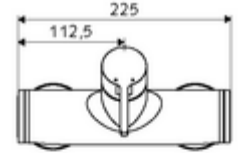

ürün numarası: 01 603 06 99

Aufputz-Duscharmatur VITUS VD-EH-M / o Karma su

Manuel açık/kapalı çalıştırma. Duş bağlantısı üstte.

Teslimat kapsamı

- Tek kollu siva üstü duş armatürü
  - Tek kollu musluk
  - Sıcak su ve debi ayarlı tek kollu karıştırıcıli seramik kartuş
- 2 çekvalf (EN 1717: EB)
- 2 S bağlantı ve rozet (derinlik ayarlı)

Teknik veriler

- Maks. işletim sıcaklığı: 70 °C (80 °C termal dezenfeksiyon için)
- Bağlantı: 2x DN 15 G 1/2 AG
- Gider: DN 15 G 1/2 AG (üst)
- Malzeme: Mahfaza Pirinç, içme suyu yönetmeliğine uygun
- Yüzey: Krom
- Sertifikalar: PA-IX 38242/IB, Belgaqua
- null: B

null

- : 3,95 kg/Adet
- : 1

S-Anschlussset mit Vorabsperrung	Makale numarası.: 23 775 00 99	
Durchflussbegrenzer LEED	Makale numarası.: 29 239 00 99	veya
Durchflussbegrenzer BREEAM	Makale numarası.: 29 240 00 99	veya
<u>Siva altı duş başlığı bağlantısında</u>		
Abgangsbogen VITUS DN 15	Makale numarası.: 25 667 06 99	veya
Abgangsbogen VITUS DN 15	Makale numarası.: 25 668 06 99	veya
Duschkopf COMFORT Flex	Makale numarası.: 01 821 06 99	veya
Duschkopf Aerosolarm	Makale numarası.: 01 814 06 99	veya
<u>Siva üstü duş başlığı bağlantısında</u>		
Aufputz-Rohrset VITUS	Makale numarası.: 25 666 06 99	
Aufputz-Duschkopf COMFORT	Makale numarası.: 01 846 06 99