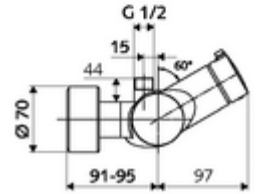

ürün numarası: 01 602 06 99

Aufputz-Duscharmatur VITUS VD-Auf/Zu-T / o Karma su, ThermoProtect termostat

Manuel açık/kapalı çalıştırma. Duş bağlantısı üstte.

Teslimat kapsamı

- Aç/kapat siva üstü duş armatürü
  - açık/kapalı seramik kartuş
  - EN 1111 uyarınca ThermoProtect termostat, kilidi açılabilir/kilitlenebilir sıcaklık kilidi 38 °C, soğuk su beslemesi kesildiğinde haşlanma koruması
  - 2 çekvalf (EN 1717: EB)
  - Çalıştırma düğmesi aç/kapat
- 2 S bağlantı ve rozet (derinlik ayarlı)

Teknik veriler

- Maks. işletim sıcaklığı: 70 °C (80 °C termal dezenfeksiyon için)
- Bağlantı: 2x DN 15 G 1/2 AG
- Gider: DN 15 G 1/2 AG (üst)
- Malzeme: Mahfaza Pirinç, içme suyu yönetmeliğine uygun
- Yüzey: Krom
- Sertifikalar: PA-IX 38240/IB, Belgaqua
- null: B

null

- : 4,18 kg/Adet
- : 1

S-Anschlussset mit Vorabsperrung	Makale numarası.: 23 775 00 99	
Durchflussbegrenzer LEED	Makale numarası.: 29 239 00 99	veya
Durchflussbegrenzer BREEAM	Makale numarası.: 29 240 00 99	veya
<u>Siva altı duş başlığı bağlantısında</u>		
Abgangsbogen VITUS DN 15	Makale numarası.: 25 667 06 99	veya
Abgangsbogen VITUS DN 15	Makale numarası.: 25 668 06 99	veya
Duschkopf COMFORT Flex	Makale numarası.: 01 821 06 99	veya
Duschkopf Aerosolarm	Makale numarası.: 01 814 06 99	veya
<u>Siva üstü duş başlığı bağlantısında</u>		
Aufputz-Rohrset VITUS	Makale numarası.: 25 666 06 99	
Aufputz-Duschkopf COMFORT	Makale numarası.: 01 846 06 99