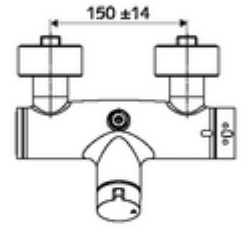

ürün numarası: 01 602 06 99

Aufputz-Duscharmatur VITUS VD-Auf/Zu-T / o Karma su, ThermoProtect termostat

Manuel açık/kapalı çalıştırma. Duş bağlantısı üstte.

Teslimat kapsamı

- Aç/kapat siva üstü duş armatürü
  - açık/kapalı seramik kartuş
  - EN 1111 uyarınca ThermoProtect termostat, kilidi açılabilir/kilitlenebilir sıcaklık kilidi 38 °C, soğuk su beslemesi kesildiğinde haşlanma koruması
  - 2 çekvalf (EN 1717: EB)
  - Çalıştırma düğmesi aç/kapat
- 2 S bağlantı ve rozet (derinlik ayarlı)

Teknik veriler

- Maks. işletim sıcaklığı: 70 °C (80 °C termal dezenfeksiyon için)
- Bağlantı: 2x DN 15 G 1/2 AG
- Gider: DN 15 G 1/2 AG (üst)
- Malzeme: Mahfaza Pirinç, içme suyu yönetmeliğine uygun
- Yüzey: Krom
- Sertifikalar: PA-IX 38240/IB, Belgaqua
- null: B

null

- : 4,18 kg/Adet
- : 1

S-Anschlussset mit Vorabsperrung	Makale numarası.: 23 775 00 99	
Durchflussbegrenzer LEED	Makale numarası.: 29 239 00 99	veya
Durchflussbegrenzer BREEAM	Makale numarası.: 29 240 00 99	veya
<u>Siva altı duş başlığı bağlantısında</u>		
Abgangsbogen VITUS DN 15	Makale numarası.: 25 667 06 99	veya
Abgangsbogen VITUS DN 15	Makale numarası.: 25 668 06 99	veya
Duschkopf COMFORT Flex	Makale numarası.: 01 821 06 99	veya
Duschkopf Aerosolarm	Makale numarası.: 01 814 06 99	veya
<u>Siva üstü duş başlığı bağlantısında</u>		
Aufputz-Rohrset VITUS	Makale numarası.: 25 666 06 99	
Aufputz-Duschkopf COMFORT	Makale numarası.: 01 846 06 99