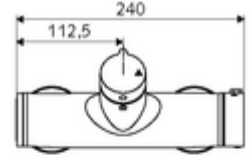

ürün numarası: 01 602 06 99

Aufputz-Duscharmatur VITUS VD-Auf/Zu-T / o Karma su, ThermoProtect termostat

Manuel açık/kapalı çalıştırma. Duş bağlantısı üstte.

Teslimat kapsamı

- Aç/kapat siva üstü duş armatürü
  - açık/kapalı seramik kartuş
  - EN 1111 uyarınca ThermoProtect termostat, kilidi açılabilir/kilitlenebilir sıcaklık kilidi 38 °C, soğuk su beslemesi kesildiğinde haşlanma koruması
  - 2 çekvalf (EN 1717: EB)
  - Çalıştırma düğmesi aç/kapat
- 2 S bağlantı ve rozet (derinlik ayarlı)

Teknik veriler

- Maks. işletim sıcaklığı: 70 °C (80 °C termal dezenfeksiyon için)
- Bağlantı: 2x DN 15 G 1/2 AG
- Gider: DN 15 G 1/2 AG (üst)
- Malzeme: Mahfaza Pirinç, içme suyu yönetmeliğine uygun
- Yüzey: Krom
- Sertifikalar: PA-IX 38240/IB, Belgaqua
- null: B

null

- : 4,18 kg/Adet
- : 1

S-Anschlussset mit Vorabsperrung	Makale numarası.: 23 775 00 99	
Durchflussbegrenzer LEED	Makale numarası.: 29 239 00 99	veya
Durchflussbegrenzer BREEAM	Makale numarası.: 29 240 00 99	veya
<u>Siva altı duş başlığı bağlantısında</u>		
Abgangsbogen VITUS DN 15	Makale numarası.: 25 667 06 99	veya
Abgangsbogen VITUS DN 15	Makale numarası.: 25 668 06 99	veya
Duschkopf COMFORT Flex	Makale numarası.: 01 821 06 99	veya
Duschkopf Aerosolarm	Makale numarası.: 01 814 06 99	veya
<u>Siva üstü duş başlığı bağlantısında</u>		
Aufputz-Rohrset VITUS	Makale numarası.: 25 666 06 99	
Aufputz-Duschkopf COMFORT	Makale numarası.: 01 846 06 99