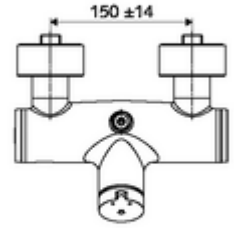

ürün numarası: 01 601 06 99

Aufputz-Duscharmatur VITUS VD-SC-M / o Karma su

Otomatik kapanmalı manuel tetikleme. Basit çalışma süresi ayarı. Duş bağlantısı üstte.

Teslimat kapsamı

- Zaman ayarlı siva üstü duş armatürü
  - Zaman ayarı düğmesi SC-M
  - Zaman ayarlı Kartus SC II sıcak su ayarlı
  - 2 çekvalf (EN 1717: EB)
- 2 S bağlantı ve rozet (derinlik ayarlı)

Teknik veriler

- : 5 - 30 s
- Maks. işletim sıcaklığı: 70 °C (80 °C termal dezenfeksiyon için)
- Bağlantı: 2x DN 15 G 1/2 AG
- Gider: DN 15 G 1/2 AG (üst)
- Malzeme: Mahfaza Pirinç, içme suyu yönetmeliğine uygun
- Yüzey: Krom
- Sertifikalar: PA-IX 38241/IB, Belgaqua
- null: B

null

- : 3,75 kg/Adet
- : 1

S-Anschlussset mit Vorabsperrung	Makale numarası.: 23 775 00 99	
Durchflussbegrenzer LEED	Makale numarası.: 29 239 00 99	veya
Durchflussbegrenzer BREEAM	Makale numarası.: 29 240 00 99	veya
<u>Siva altı duş başlığı bağlantısında</u>		
Abgangsbogen VITUS DN 15	Makale numarası.: 25 667 06 99	veya
Abgangsbogen VITUS DN 15	Makale numarası.: 25 668 06 99	veya
Duschkopf COMFORT Flex	Makale numarası.: 01 821 06 99	veya
Duschkopf Aerosolarm	Makale numarası.: 01 814 06 99	veya
<u>Siva üstü duş başlığı bağlantısında</u>		
Aufputz-Rohrset VITUS	Makale numarası.: 25 666 06 99	
Aufputz-Duschkopf COMFORT	Makale numarası.: 01 846 06 99