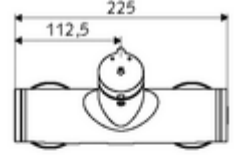

ürün numarası: 01 601 06 99

Aufputz-Duscharmatur VITUS VD-SC-M / o Karma su

Otomatik kapanmalı manuel tetikleme. Basit çalışma süresi ayarı. Duş bağlantısı üstte.

Teslimat kapsamı

- Zaman ayarlı siva üstü duş armatürü
  - Zaman ayarı düğmesi SC-M
  - Zaman ayarlı Kartus SC II sıcak su ayarlı
  - 2 çekvalf (EN 1717: EB)
- 2 S bağlantı ve rozet (derinlik ayarlı)

Teknik veriler

- : 5 - 30 s
- Maks. işletim sıcaklığı: 70 °C (80 °C termal dezenfeksiyon için)
- Bağlantı: 2x DN 15 G 1/2 AG
- Gider: DN 15 G 1/2 AG (üst)
- Malzeme: Mahfaza Pirinç, içme suyu yönetmeliğine uygun
- Yüzey: Krom
- Sertifikalar: PA-IX 38241/IB, Belgaqua
- null: B

null

- : 3,75 kg/Adet
- : 1

S-Anschlussset mit Vorabsperrung	Makale numarası.: 23 775 00 99	
Durchflussbegrenzer LEED	Makale numarası.: 29 239 00 99	veya
Durchflussbegrenzer BREEAM	Makale numarası.: 29 240 00 99	veya
<u>Siva altı duş başlığı bağlantısında</u>		
Abgangsbogen VITUS DN 15	Makale numarası.: 25 667 06 99	veya
Abgangsbogen VITUS DN 15	Makale numarası.: 25 668 06 99	veya
Duschkopf COMFORT Flex	Makale numarası.: 01 821 06 99	veya
Duschkopf Aerosolarm	Makale numarası.: 01 814 06 99	veya
<u>Siva üstü duş başlığı bağlantısında</u>		
Aufputz-Rohrset VITUS	Makale numarası.: 25 666 06 99	
Aufputz-Duschkopf COMFORT	Makale numarası.: 01 846 06 99