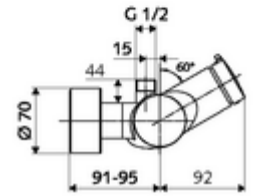

ürün numarası: 01 601 06 99

Aufputz-Duscharmatur VITUS VD-SC-M / o Karma su

Otomatik kapanmalı manuel tetikleme. Basit çalışma süresi ayarı. Duş bağlantısı üstte.

Teslimat kapsamı

- Zaman ayarlı siva üstü duş armatürü
  - Zaman ayarı düğmesi SC-M
  - Zaman ayarlı Kartus SC II sıcak su ayarlı
  - 2 çekvalf (EN 1717: EB)
- 2 S bağlantı ve rozet (derinlik ayarlı)

Teknik veriler

- : 5 - 30 s
- Maks. işletim sıcaklığı: 70 °C (80 °C termal dezenfeksiyon için)
- Bağlantı: 2x DN 15 G 1/2 AG
- Gider: DN 15 G 1/2 AG (üst)
- Malzeme: Mahfaza Pirinç, içme suyu yönetmeliğine uygun
- Yüzey: Krom
- Sertifikalar: PA-IX 38241/IB, Belgaqua
- null: B

null

- : 3,75 kg/Adet
- : 1

	Makale numarası.: 23 775 00 99	
Durchflussbegrenzer LEED	Makale numarası.: 29 239 00 99	veya
Durchflussbegrenzer BREEAM	Makale numarası.: 29 240 00 99	veya
<u>Siva altı duş başlığı bağlantısında</u>		
	Makale numarası.: 25 667 06 99	veya
	Makale numarası.: 25 668 06 99	veya
Duschkopf COMFORT Flex	Makale numarası.: 01 821 06 99	veya
	Makale numarası.: 01 814 06 99	veya
<u>Siva üstü duş başlığı bağlantısında</u>		
Aufputz-Rohrset VITUS	Makale numarası.: 25 666 06 99	
Aufputz-Duschkopf COMFORT	Makale numarası.: 01 846 06 99