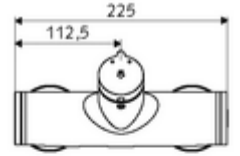

ürün numarası: 01 601 06 99

Aufputz-Duscharmatur VITUS VD-SC-M / o Karma su

Otomatik kapanmalı manuel tetikleme. Basit çalışma süresi ayarı. Duş bağlantısı üstte.

Teslimat kapsamı

- Zaman ayarlı siva üstü duş armatürü
  - Zaman ayarı düğmesi SC-M
  - Zaman ayarlı Kartus SC II sıcak su ayarlı
  - 2 çekvalf (EN 1717: EB)
- 2 S bağlantı ve rozet (derinlik ayarlı)

Teknik veriler

- : 5 - 30 s
- Maks. işletim sıcaklığı: 70 °C (80 °C termal dezenfeksiyon için)
- Bağlantı: 2x DN 15 G 1/2 AG
- Gider: DN 15 G 1/2 AG (üst)
- Malzeme: Mahfaza Pirinç, içme suyu yönetmeliğine uygun
- Yüzey: Krom
- Sertifikalar: PA-IX 38241/IB, Belgaqua
- null: B

null

- : 3,75 kg/Adet
- : 1

	Makale numarası.: 23 775 00 99	
Durchflussbegrenzer LEED	Makale numarası.: 29 239 00 99	veya
Durchflussbegrenzer BREEAM	Makale numarası.: 29 240 00 99	veya
<u>Siva altı duş başlığı bağlantısında</u>		
	Makale numarası.: 25 667 06 99	veya
	Makale numarası.: 25 668 06 99	veya
Duschkopf COMFORT Flex	Makale numarası.: 01 821 06 99	veya
	Makale numarası.: 01 814 06 99	veya
<u>Siva üstü duş başlığı bağlantısında</u>		
Aufputz-Rohrset VITUS	Makale numarası.: 25 666 06 99	
Aufputz-Duschkopf COMFORT	Makale numarası.: 01 846 06 99