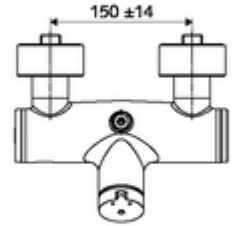

ürün numarası: 01 601 06 99

Aufputz-Duscharmatur VITUS VD-SC-M / o Karma su

Otomatik kapanmalı manuel tetikleme. Basit çalışma süresi ayarı. Duş bağlantısı üstte.

Teslimat kapsamı

- Zaman ayarlı siva üstü duş armatürü
  - Zaman ayarı düğmesi SC-M
  - Zaman ayarlı Kartus SC II sıcak su ayarlı
  - 2 çekvalf (EN 1717: EB)
- 2 S bağlantı ve rozet (derinlik ayarlı)

Teknik veriler

- : 5 - 30 s
- Maks. işletim sıcaklığı: 70 °C (80 °C termal dezenfeksiyon için)
- Bağlantı: 2x DN 15 G 1/2 AG
- Gider: DN 15 G 1/2 AG (üst)
- Malzeme: Mahfaza Pirinç, içme suyu yönetmeliğine uygun
- Yüzey: Krom
- Sertifikalar: PA-IX 38241/IB, Belgaqua
- null: B

null

- : 3,75 kg/Adet
- : 1

	Makale numarası.: 23 775 00 99	
Durchflussbegrenzer LEED	Makale numarası.: 29 239 00 99	veya
Durchflussbegrenzer BREEAM	Makale numarası.: 29 240 00 99	veya
<u>Siva altı duş başlığı bağlantısında</u>		
	Makale numarası.: 25 667 06 99	veya
	Makale numarası.: 25 668 06 99	veya
Duschkopf COMFORT Flex	Makale numarası.: 01 821 06 99	veya
	Makale numarası.: 01 814 06 99	veya
<u>Siva üstü duş başlığı bağlantısında</u>		
Aufputz-Rohrset VITUS	Makale numarası.: 25 666 06 99	
Aufputz-Duschkopf COMFORT	Makale numarası.: 01 846 06 99