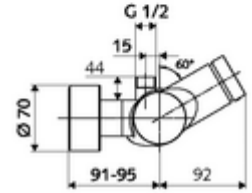

ürün numarası: 01 600 06 99

Aufputz-Duscharmatur VITUS VD-SC-T / o Karma su, ThermoProtect termostat

Otomatik kapanmalı manuel tetikleme. Basit çalışma süresi ayarı. Duş bağlantısı üstte.

Teslimat kapsamı

- Zaman ayarlı sıva üstü duş armatürü
  - EN 1111 uyarınca ThermoProtect termostat, kilidi açılabilir/kilitlenebilir sıcaklık kilidi 38 °C, soğuk su beslemesi kesildiğinde haşlanma koruması
  - Zaman ayarlı Kartus SC II
  - Zaman ayarı düğmesi SC
  - 2 çekvalf (EN 1717: EB)
- 2 S bağlantı ve rozet (derinlik ayarlı)

Teknik veriler

- : 5 - 30 s
- Maks. işletim sıcaklığı: 70 °C (80 °C termal dezenfeksiyon için)
- Bağlantı: 2x DN 15 G 1/2 AG
- Gider: DN 15 G 1/2 AG (üst)
- Malzeme: Mahfaza Pirinç, içme suyu yönetmeliğine uygun
- Yüzey: Krom
- Sertifikalar: PA-IX 28574/IB, DVGW, Belgaqua
- null: B

null

- : 4,02 kg/Adet
- : 1

S-Anschlussset mit Vorabsperrung	Makale numarası.: 23 775 00 99	
Durchflussbegrenzer LEED	Makale numarası.: 29 239 00 99	veya
Durchflussbegrenzer BREEAM	Makale numarası.: 29 240 00 99	veya
<u>Sıva altı duş başlığı bağlantısında</u>		
Abgangsbogen VITUS DN 15	Makale numarası.: 25 667 06 99	veya
Abgangsbogen VITUS DN 15	Makale numarası.: 25 668 06 99	veya
Duschkopf COMFORT Flex	Makale numarası.: 01 821 06 99	veya
Duschkopf Aerosolarm	Makale numarası.: 01 814 06 99	veya
<u>Sıva üstü duş başlığı bağlantısında</u>		
Aufputz-Rohrset VITUS	Makale numarası.: 25 666 06 99	
Aufputz-Duschkopf COMFORT	Makale numarası.: 01 846 06 99