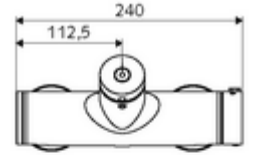

ürün numarası: 01 600 06 99

Aufputz-Duscharmatur VITUS VD-SC-T / o Karma su, ThermoProtect termostat

Otomatik kapanmalı manuel tetikleme. Basit çalışma süresi ayarı. Duş bağlantısı üstte.

Teslimat kapsamı

- Zaman ayarlı sıva üstü duş armatürü
  - EN 1111 uyarınca ThermoProtect termostat, kilidi açılabilir/kilitlenebilir sıcaklık kilidi 38 °C, soğuk su beslemesi kesildiğinde haşlanma koruması
  - Zaman ayarlı Kartus SC II
  - Zaman ayarı düğmesi SC
  - 2 çekvalf (EN 1717: EB)
- 2 S bağlantı ve rozet (derinlik ayarlı)

Teknik veriler

- : 5 - 30 s
- Maks. işletim sıcaklığı: 70 °C (80 °C termal dezenfeksiyon için)
- Bağlantı: 2x DN 15 G 1/2 AG
- Gider: DN 15 G 1/2 AG (üst)
- Malzeme: Mahfaza Pirinç, içme suyu yönetmeliğine uygun
- Yüzey: Krom
- Sertifikalar: PA-IX 28574/IB, DVGW, Belgaqua
- null: B

null

- : 4,02 kg/Adet
- : 1

S-Anschlussset mit Vorabsperrung	Makale numarası.: 23 775 00 99	
Durchflussbegrenzer LEED	Makale numarası.: 29 239 00 99	veya
Durchflussbegrenzer BREEAM	Makale numarası.: 29 240 00 99	veya
<u>Sıva altı duş başlığı bağlantısında</u>		
Abgangsbogen VITUS DN 15	Makale numarası.: 25 667 06 99	veya
Abgangsbogen VITUS DN 15	Makale numarası.: 25 668 06 99	veya
Duschkopf COMFORT Flex	Makale numarası.: 01 821 06 99	veya
Duschkopf Aerosolarm	Makale numarası.: 01 814 06 99	veya
<u>Sıva üstü duş başlığı bağlantısında</u>		
Aufputz-Rohrset VITUS	Makale numarası.: 25 666 06 99	
Aufputz-Duschkopf COMFORT	Makale numarası.: 01 846 06 99