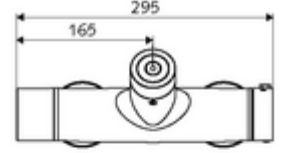

Teslimat kapsamı

- Elektronik zaman ayarlı sıva üstü duş armatürü
  - Pil bölmesi 6 V (entegre)
  - EN 1111 uyarınca ThermoProtect termostat, kilidi açılabilir/kilitlenebilir sıcaklık kilidi 38 °C, soğuk su beslemesi kesildiğinde haşlanma koruması
  - CVD-Touch-Elektronik, programlanabilir, su sıçraması ve su jetine karşı koruma IP65
  - SWS Veri yolu genişletici kablosuz bağlantı BE-F VITUS
  - 6V ön filtreli selenoid valf
- 4x AA alkali pil 1,5 V
- 2 çekvalf (EN 1717: EB)
- 2 S bağlantı ve rozet (derinlik ayarlı)

Teknik veriler

- SWS/SSC ile ayar seçenekleri
  - Çalıştırma gücü (hafif / orta / ağır)
  - Manuel programlama (Kapalı / Açık)
  - Maks. çalışma süresi (1 - 950 s)
  - Durgunluk deşarjı (Kapalı / 1 - 1000 s, son deşarjdan sonra her 1 - 250 h / her 1- 250 h)
  - Çalıştırma kilit süresi (Kapalı / 1 - 255 s, Timeout 1 - 2000 min)
- Manuel programlama ile ayar seçenekleri
  - Maks. çalışma süresi (4 - 120 s, 10 program kademesi)
  - Durgunluk deşarjı (Kapalı / 20 s, her 24 h)
- Collection_Root_Attribute_71: 1,0 - 5,0 bar
- Collection_Root_Attribute_71: 8 bar
- Maks. işletim sıcaklığı: 70 °C (80 °C termal dezenfeksiyon için)
- Bağlantı: 2x DN 15 G 1/2 AG
- Gider: DN 15 G 1/2 AG (alt)
- Malzeme: Mahfaza Pirinç, içme suyu yönetmeliğine uygun
- Yüzey: Krom
- Sertifikalar: PA-IX 28574/IB, Belgaqua
- null: B

null

- : 4,30 kg/Adet
- : 1

SWS Server

Makale numarası.: 00 500 00 99

S-Anschlussset mit Vorabsperrung

Makale numarası.: 23 775 00 99

Brausegarnitur 900

Makale numarası.: 29 207 06 99 veya

Brausegarnitur 680

Makale numarası.: 29 208 06 99 veya