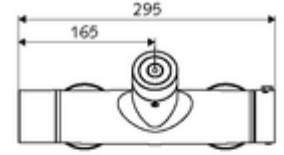

Teslimat kapsamı

- Elektronik zaman ayarlı sıva üstü duş armatürü
  - Pil bölmesi 6 V (entegre)
  - EN 1111 uyarınca ThermoProtect termostat, kilidi açılabilir/kilitlenebilir sıcaklık kilidi 38 °C, soğuk su beslemesi kesildiğinde haşlanma koruması
  - CVD-Touch-Elektronik, programlanabilir, su sıçraması ve su jetine karşı koruma IP65
  - SWS Veri yolu genişletici kablosuz bağlantı BE-F VITUS
  - 6V ön filtreli selenoid valf
- 4x AA alkali pil 1,5 V
- 2 çekvalf (EN 1717: EB)
- 2 S bağlantı ve rozet (derinlik ayarlı)

Teknik veriler

- SWS/SSC ile ayar seçenekleri
  - Çalıştırma gücü (hafif / orta / ağır)
  - Manuel programlama (Kapalı / Açık)
  - Maks. çalışma süresi (1 - 950 s)
  - Durgunluk deşarjı (Kapalı / 1 - 1000 s, son deşarjdan sonra her 1 - 250 h / her 1- 250 h)
  - Çalıştırma kilit süresi (Kapalı / 1 - 255 s, Timeout 1 - 2000 min)
- Manuel programlama ile ayar seçenekleri
  - Maks. çalışma süresi (4 - 120 s, 10 program kademesi)
  - Durgunluk deşarjı (Kapalı / 20 s, her 24 h)
- Collection_Root_Attribute_71: 1,0 - 5,0 bar
- Collection_Root_Attribute_71: 8 bar
- Maks. işletim sıcaklığı: 70 °C (80 °C termal dezenfeksiyon için)
- Bağlantı: 2x DN 15 G 1/2 AG
- Gider: DN 15 G 1/2 AG (alt)
- Malzeme: Mahfaza Pirinç, içme suyu yönetmeliğine uygun
- Yüzey: Krom
- Sertifikalar: PA-IX 28574/IB, Belgaqua
- null: B

null

- : 4,30 kg/Adet
- : 1

SWS Server

Makale numarası.: 00 500 00 99

S-Anschlussset mit Vorabsperrung

Makale numarası.: 23 775 00 99

Brausegarnitur 900

Makale numarası.: 29 207 06 99 veya

Brausegarnitur 680

Makale numarası.: 29 208 06 99 veya