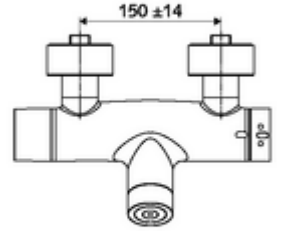

Teslimat kapsamı

- Elektronik zaman ayarlı sıva üstü duş armatürü
  - Pil bölmesi 6 V (entegre)
  - EN 1111 uyarınca ThermoProtect termostat, kilidi açılabilir/kilitlenebilir sıcaklık kilidi 38 °C, soğuk su beslemesi kesildiğinde haşlanma koruması
  - CVD-Touch-Elektronik, programlanabilir, su sıçraması ve su jetine karşı koruma IP65
  - SWS Veri yolu genişletici kablosuz bağlantı BE-F VITUS
  - 6V ön filtreli selenoid valf
- 4x AA alkali pil 1,5 V
- 2 çekvalf (EN 1717: EB)
- 2 S bağlantı ve rozet (derinlik ayarlı)

Teknik veriler

- SWS/SSC ile ayar seçenekleri
  - Çalıştırma gücü (hafif / orta / ağır)
  - Manuel programlama (Kapalı / Açık)
  - Maks. çalışma süresi (1 - 950 s)
  - Durgunluk deşarjı (Kapalı / 1 - 1000 s, son deşarjdan sonra her 1 - 250 h / her 1- 250 h)
  - Çalıştırma kilit süresi (Kapalı / 1 - 255 s, Timeout 1 - 2000 min)
- Manuel programlama ile ayar seçenekleri
  - Maks. çalışma süresi (4 - 120 s, 10 program kademesi)
  - Durgunluk deşarjı (Kapalı / 20 s, her 24 h)
- Collection_Root_Attribute_71: 1,0 - 5,0 bar
- Collection_Root_Attribute_71: 8 bar
- Maks. işletim sıcaklığı: 70 °C (80 °C termal dezenfeksiyon için)
- Bağlantı: 2x DN 15 G 1/2 AG
- Gider: DN 15 G 1/2 AG (alt)
- Malzeme: Mahfaza Pirinç, içme suyu yönetmeliğine uygun
- Yüzey: Krom
- Sertifikalar: PA-IX 28574/IB, Belgaqua
- null: B

null

- : 4,30 kg/Adet
- : 1

SWS Server

Makale numarası.: 00 500 00 99

S-Anschlussset mit Vorabsperrung

Makale numarası.: 23 775 00 99

Brausegarnitur 900

Makale numarası.: 29 207 06 99 veya

Brausegarnitur 680

Makale numarası.: 29 208 06 99 veya