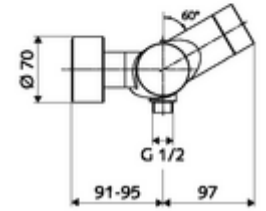

Teslimat kapsamı

- Elektronik zaman ayarlı sıva üstü duş armatürü
  - Pil bölmesi 6 V (entegre)
  - EN 1111 uyarınca ThermoProtect termostat, kilidi açılabilir/kilitlenebilir sıcaklık kilidi 38 °C, soğuk su beslemesi kesildiğinde haşlanma koruması
  - CVD-Touch-Elektronik, programlanabilir, su sızması ve su jetine karşı koruma IP65
  - SWS Veri yolu genişletici kablosuz bağlantı BE-F VITUS
  - 6V ön filtreli selenoid valf
- 4x AA alkali pil 1,5 V
- 2 çekvalf (EN 1717: EB)
- 2 S bağlantı ve rozet (derinlik ayarlı)

Teknik veriler

- SWS/SSC ile ayar seçenekleri
  - Çalıştırma gücü (hafif / orta / ağır)
  - Manuel programlama (Kapalı / Açık)
  - Maks. çalışma süresi (1 - 950 s)
  - Durgunluk deşarjı (Kapalı / 1 - 1000 s, son deşarjdan sonra her 1 - 250 h / her 1- 250 h)
  - Çalıştırma kilit süresi (Kapalı / 1 - 255 s, Timeout 1 - 2000 min)
- Manuel programlama ile ayar seçenekleri
  - Maks. çalışma süresi (4 - 120 s, 10 program kademesi)
  - Durgunluk deşarjı (Kapalı / 20 s, her 24 h)
- Collection_Root_Attribute_71: 1,0 - 5,0 bar
- Collection_Root_Attribute_71: 8 bar
- Maks. işletim sıcaklığı: 70 °C (80 °C termal dezenfeksiyon için)
- Bağlantı: 2x DN 15 G 1/2 AG
- Gider: DN 15 G 1/2 AG (alt)
- Malzeme: Mahfaza Pirinç, içme suyu yönetmeliğine uygun
- Yüzey: Krom
- Sertifikalar: PA-IX 28574/IB, Belgaqua
- null: B

null

- : 4,30 kg/Adet
- : 1

SWS Server

Makale numarası.: 00 500 00 99

Brausegarnitur 900
Brausegarnitur 680

Makale numarası.: 23 775 00 99
Makale numarası.: 29 207 06 99
Makale numarası.: 29 208 06 99

veya
veya