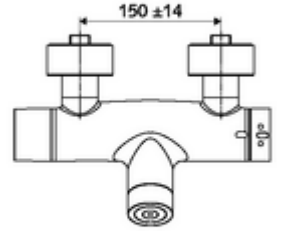

Teslimat kapsamı

- Elektronik zaman ayarlı sıva üstü duş armatürü
  - Pil bölmesi 6 V (entegre)
  - EN 1111 uyarınca ThermoProtect termostat, kilidi açılabilir/kilitlenebilir sıcaklık kilidi 38 °C, soğuk su beslemesi kesildiğinde haşlanma koruması
  - CVD-Touch-Elektronik, programlanabilir, su sızması ve su jetine karşı koruma IP65
  - SWS Veri yolu genişletici kablosuz bağlantı BE-F VITUS
  - 6V ön filtreli selenoid valf
- 4x AA alkali pil 1,5 V
- 2 çekvalf (EN 1717: EB)
- 2 S bağlantı ve rozet (derinlik ayarlı)

Teknik veriler

- SWS/SSC ile ayar seçenekleri
  - Çalıştırma gücü (hafif / orta / ağır)
  - Manuel programlama (Kapalı / Açık)
  - Maks. çalışma süresi (1 - 950 s)
  - Durgunluk deşarjı (Kapalı / 1 - 1000 s, son deşarjdan sonra her 1 - 250 h / her 1- 250 h)
  - Çalıştırma kilit süresi (Kapalı / 1 - 255 s, Timeout 1 - 2000 min)
- Manuel programlama ile ayar seçenekleri
  - Maks. çalışma süresi (4 - 120 s, 10 program kademesi)
  - Durgunluk deşarjı (Kapalı / 20 s, her 24 h)
- Collection_Root_Attribute_71: 1,0 - 5,0 bar
- Collection_Root_Attribute_71: 8 bar
- Maks. işletim sıcaklığı: 70 °C (80 °C termal dezenfeksiyon için)
- Bağlantı: 2x DN 15 G 1/2 AG
- Gider: DN 15 G 1/2 AG (alt)
- Malzeme: Mahfaza Pirinç, içme suyu yönetmeliğine uygun
- Yüzey: Krom
- Sertifikalar: PA-IX 28574/IB, Belgaqua
- null: B

null

- : 4,30 kg/Adet
- : 1

SWS Server

Makale numarası.: 00 500 00 99

Brausegarnitur 900
Brausegarnitur 680

Makale numarası.: 23 775 00 99
Makale numarası.: 29 207 06 99
Makale numarası.: 29 208 06 99

veya
veya