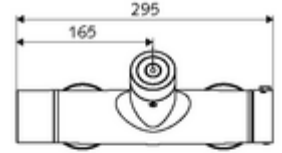

Teslimat kapsamı

- Elektronik zaman ayarlı sıva üstü duş armatürü
  - Pil bölmesi 6 V (entegre)
  - EN 1111 uyarınca ThermoProtect termostat, kilidi açılabilir/kilitlenebilir sıcaklık kilidi 38 °C, soğuk su beslemesi kesildiğinde haşlanma koruması
  - CVD-Touch-Elektronik, programlanabilir, su sızması ve su jetine karşı koruma IP65
  - SWS Veri yolu genişletici kablosuz bağlantı BE-F VITUS
  - 6V ön filtreli selenoid valf
- 4x AA alkali pil 1,5 V
- 2 çekvalf (EN 1717: EB)
- 2 S bağlantı ve rozet (derinlik ayarlı)

Teknik veriler

- SWS/SSC ile ayar seçenekleri
  - Çalıştırma gücü (hafif / orta / ağır)
  - Manuel programlama (Kapalı / Açık)
  - Maks. çalışma süresi (1 - 950 s)
  - Durgunluk deşarjı (Kapalı / 1 - 1000 s, son deşarjdan sonra her 1 - 250 h / her 1- 250 h)
  - Çalıştırma kilit süresi (Kapalı / 1 - 255 s, Timeout 1 - 2000 min)
- Manuel programlama ile ayar seçenekleri
  - Maks. çalışma süresi (4 - 120 s, 10 program kademesi)
  - Durgunluk deşarjı (Kapalı / 20 s, her 24 h)
- Collection_Root_Attribute_71: 1,0 - 5,0 bar
- Collection_Root_Attribute_71: 8 bar
- Maks. işletim sıcaklığı: 70 °C (80 °C termal dezenfeksiyon için)
- Bağlantı: 2x DN 15 G 1/2 AG
- Gider: DN 15 G 1/2 AG (alt)
- Malzeme: Mahfaza Pirinç, içme suyu yönetmeliğine uygun
- Yüzey: Krom
- Sertifikalar: PA-IX 28574/IB, Belgaqua
- null: B

null

- : 4,30 kg/Adet
- : 1

SWS Server

Makale numarası.: 00 500 00 99

Brausegarnitur 900
Brausegarnitur 680

Makale numarası.: 23 775 00 99
Makale numarası.: 29 207 06 99
Makale numarası.: 29 208 06 99

veya
veya