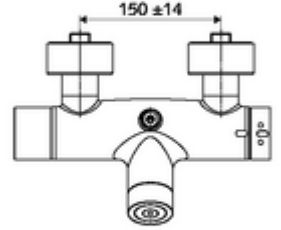

### Teslimat kapsamı

- Elektronik zaman ayarlı sıva üstü duş armatürü
  - Pil bölmesi 6 V (entegre)
  - EN 1111 uyarınca ThermoProtect termostat, kilidi açılabilir/kilitlenebilir sıcaklık kilidi 38 °C, soğuk su beslemesi kesildiğinde haşlanma koruması
  - CVD-Touch-Elektronik, programlanabilir, su sıçraması ve su jetine karşı koruma IP65
  - SWS Veri yolu genişletici kablosuz bağlantı BE-F VITUS
  - 2 çekvalf (EN 1717: EB)
  - 6V ön filtreli selenoid valf
- 4x AA alkali pil 1,5 V
- 2 S bağlantı ve rozet (derinlik ayarlı)