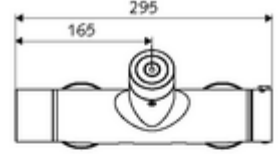

### Teslimat kapsamı

- Elektronik zaman ayarlı sıva üstü duş armatürü
  - Pil bölmesi 6 V (entegre)
  - EN 1111 uyarınca ThermoProtect termostat, kilidi açılabilir/kilitlenebilir sıcaklık kilidi 38 °C, soğuk su beslemesi kesildiğinde haşlanma koruması
  - CVD-Touch-Elektronik, programlanabilir, su sıçraması ve su jetine karşı koruma IP65
  - SWS Veri yolu genişletici kablosuz bağlantı BE-F VITUS
  - 2 çekvalf (EN 1717: EB)
  - 6V ön filtreli selenoid valf
- 4x AA alkali pil 1,5 V
- 2 S bağlantı ve rozet (derinlik ayarlı)