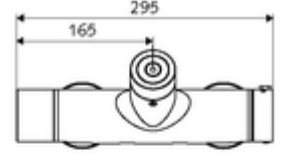

### Teslimat kapsamı

- Elektronik zaman ayarlı sıva üstü duş armatürü
  - Pil bölmesi 6 V (entegre)
  - EN 1111 uyarınca ThermoProtect termostat, kilidi açılabilir/kilitlenebilir sıcaklık kilidi 38 °C, soğuk su beslemesi kesildiğinde haşlanma koruması
  - CVD-Touch-Elektronik, programlanabilir, su sıçraması ve su jetine karşı koruma IP65
  - SWS Veri yolu genişletici kablosuz bağlantı BE-F VITUS
  - 2 çekvalf (EN 1717: EB)
  - 6V ön filtreli selenoid valf
- 4x AA alkali pil 1,5 V
- 2 S bağlantı ve rozet (derinlik ayarlı)