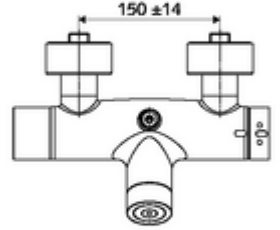

### Teslimat kapsamı

- Elektronik zaman ayarlı sıva üstü duş armatürü
  - Pil bölmesi 6 V (entegre)
  - EN 1111 uyarınca ThermoProtect termostat, kilidi açılabilir/kilitlenebilir sıcaklık kilidi 38 °C, soğuk su beslemesi kesildiğinde haşlanma koruması
  - CVD-Touch-Elektronik, programlanabilir, su sıçraması ve su jetine karşı koruma IP65
  - SWS Veri yolu genişletici kablosuz bağlantı BE-F VITUS
  - 2 çekvalf (EN 1717: EB)
  - 6V ön filtreli selenoid valf
- 4x AA alkali pil 1,5 V
- 2 S bağlantı ve rozet (derinlik ayarlı)