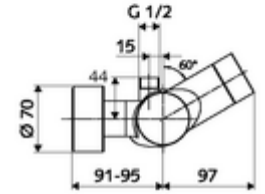

ürün numarası: 00 215 06 99

Aufputz-Duscharmatur VITUS VD-C-T / o Karma su, ThermoProtect termostat

Otomatik kapanmalı CVD-Touch elektroniği ile tetiklenir. Pille işletim. Duş bağlantısı üstte. SWS su yönetim sistemine ağ kurmak için entegre SWS veri yolu genişletici kablosuz bağlantı BE-F VITUS. SCHELL Single Control SSC üzerinden parametrelenebilir.

Teslimat kapsamı

- Elektronik zaman ayarlı sıva üstü duş armatürü
  - Pil bölmesi 6 V (entegre)
  - EN 1111 uyarınca ThermoProtect termostat, kilidi açılabilir/kilitlenebilir sıcaklık kilidi 38 °C, soğuk su beslemesi kesildiğinde haşlanma koruması
  - CVD-Touch-Elektronik, programlanabilir, su sıçraması ve su jetine karşı koruma IP65
  - SWS Veri yolu genişletici kablosuz bağlantı BE-F VITUS
  - 2 çekvalf (EN 1717: EB)
  - 6V ön filtreli selenoid valf
- 4x AA alkali pil 1,5 V
- 2 S bağlantı ve rozet (derinlik ayarlı)

Teknik veriler

- SWS/SSC ile ayar seçenekleri
  - Çalıştırma gücü (hafif / orta / ağır)
  - Manuel programlama (Kapalı / Açık)
  - Maks. çalışma süresi (1 - 950 s)
  - Durgunluk deşarjı (Kapalı / 1 - 1000 s, son deşarjdan sonra her 1 - 250 h / her 1- 250 h)
  - Çalıştırma kilit süresi (Kapalı / 1 - 255 s, Timeout 1 - 2000 min)
- Manuel programlama ile ayar seçenekleri
  - Maks. çalışma süresi (4 - 120 s, 10 program kademesi)
  - Durgunluk deşarjı (Kapalı / 20 s, her 24 h)
- Collection_Root_Attribute_71: 1,0 - 5,0 bar
- Collection_Root_Attribute_71: 8 bar
- Maks. işletim sıcaklığı: 70 °C (80 °C termal dezenfeksiyon için)
- Bağlantı: 2x DN 15 G 1/2 AG
- Gider: DN 15 G 1/2 AG (üst)
- Malzeme: Mahfaza Pirinç, içme suyu yönetmeliğine uygun
- Yüzey: Krom
- Sertifikalar: PA-IX 28574/IB, Belgaqua
- null: B

null

- : 4,33 kg/Adet
- : 1

SWS Server

Makale numarası.: 00 500 00 99

S-Anschlussset mit Vorabsperrung

Makale numarası.: 23 775 00 99

Durchflussbegrenzer LEED

Makale numarası.: 29 239 00 99 veya

Durchflussbegrenzer BREEAM

Makale numarası.: 29 240 00 99 veya