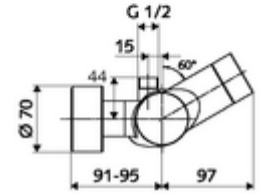

ürün numarası: 00 215 06 99

Karma su, ThermoProtect termostat

Otomatik kapanmalı CVD-Touch elektroniği ile tetiklenir. Pille işletim. Duş bağlantısı üstte. SWS su yönetim sistemine ağ kurmak için entegre SWS veri yolu genişletici kablosuz bağlantı BE-F VITUS. SCHELL Single Control SSC üzerinden parametrelenebilir.

Teslimat kapsamı

- Elektronik zaman ayarlı sıva üstü duş armatürü
  - Pil bölümü 6 V (entegre)
  - EN 1111 uyarınca ThermoProtect termostat, kilidi açılabilir/kilitlenebilir sıcaklık kilidi 38 °C, soğuk su beslemesi kesildiğinde haşlanma koruması
  - CVD-Touch-Elektronik, programlanabilir, su sıçraması ve su jetine karşı koruma IP65
  - SWS Veri yolu genişletici kablosuz bağlantı BE-F VITUS
  - 2 çekvalf (EN 1717: EB)
  - 6V ön filtreli selenoid valf
- 4x AA alkali pil 1,5 V
- 2 S bağlantı ve rozet (derinlik ayarlı)

Teknik veriler

- SWS/SSC ile ayar seçenekleri
  - Çalıştırma gücü (hafif / orta / ağır)
  - Manuel programlama (Kapalı / Açık)
  - Maks. çalışma süresi (1 - 950 s)
  - Durgunluk deşarjı (Kapalı / 1 - 1000 s, son deşarjdan sonra her 1 - 250 h / her 1- 250 h)
  - Çalıştırma kilit süresi (Kapalı / 1 - 255 s, Timeout 1 - 2000 min)
- Manuel programlama ile ayar seçenekleri
  - Maks. çalışma süresi (4 - 120 s, 10 program kademesi)
  - Durgunluk deşarjı (Kapalı / 20 s, her 24 h)
- Collection_Root_Attribute_71: 1,0 - 5,0 bar
- Collection_Root_Attribute_71: 8 bar
- Maks. işletim sıcaklığı: 70 °C (80 °C termal dezenfeksiyon için)
- Bağlantı: 2x DN 15 G 1/2 AG
- Gider: DN 15 G 1/2 AG (üst)
- Malzeme: Mahfaza Pirinç, içme suyu yönetmeliğine uygun
- Yüzey: Krom
- Sertifikalar: PA-IX 28574/IB, Belgaqua
- null: B

null

- : 4,33 kg/Adet
- : 1

SWS Server

Makale numarası.: 00 500 00 99

Makale numarası.: 23 775 00 99

Durchflussbegrenzer LEED

Makale numarası.: 29 239 00 99

veya

Durchflussbegrenzer BREEAM

Makale numarası.: 29 240 00 99

veya