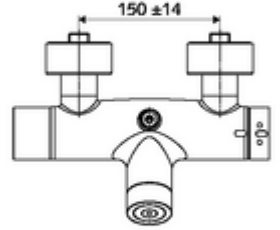

Teslimat kapsamı

- Elektronik zaman ayarlı sıva üstü duş armatürü
 - Pil bölümü 6 V (entegre)
 - EN 1111 uyarınca ThermoProtect termostat, kilidi açılabilir/kilitlenebilir sıcaklık kilidi 38 °C, soğuk su beslemesi kesildiğinde haşlanma koruması
 - CVD-Touch-Elektronik, programlanabilir, su sıçraması ve su jetine karşı koruma IP65
 - SWS Veri yolu genişletici kablosuz bağlantı BE-F VITUS
 - 2 çekvalf (EN 1717: EB)
 - 6V ön filtreli selenoid valf
- 4x AA alkali pil 1,5 V
- 2 S bağlantı ve rozet (derinlik ayarlı)

Teknik veriler

- SWS/SSC ile ayar seçenekleri
 - Çalıştırma gücü (hafif / orta / ağır)
 - Manuel programlama (Kapalı / Açık)
 - Maks. çalışma süresi (1 - 950 s)
 - Durgunluk deşarjı (Kapalı / 1 - 1000 s, son deşarjdan sonra her 1 - 250 h / her 1- 250 h)
 - Çalıştırma kilit süresi (Kapalı / 1 - 255 s, Timeout 1 - 2000 min)
- Manuel programlama ile ayar seçenekleri
 - Maks. çalışma süresi (4 - 120 s, 10 program kademesi)
 - Durgunluk deşarjı (Kapalı / 20 s, her 24 h)
- Collection_Root_Attribute_71: 1,0 - 5,0 bar
- Collection_Root_Attribute_71: 8 bar
- Maks. işletim sıcaklığı: 70 °C (80 °C termal dezenfeksiyon için)
- Bağlantı: 2x DN 15 G 1/2 AG
- Gider: DN 15 G 1/2 AG (üst)
- Malzeme: Mahfaza Pirinç, içme suyu yönetmeliğine uygun
- Yüzey: Krom
- Sertifikalar: PA-IX 28574/IB, Belgaqua
- null: B