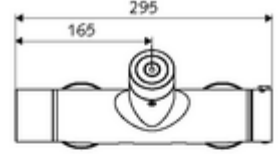

ürün numarası: 00 215 06 99

Karma su, ThermoProtect termostat

Otomatik kapanmalı CVD-Touch elektroniği ile tetiklenir. Pille işletim. Duş bağlantısı üstte. SWS su yönetim sistemine ağ kurmak için entegre SWS veri yolu genişletici kablosuz bağlantı BE-F VITUS. SCHELL Single Control SSC üzerinden parametrelenebilir.