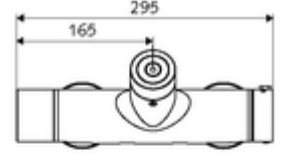

Teslimat kapsamı

- Elektronik zaman ayarlı sıva üstü duş armatürü
 - Pil bölmesi 6 V (entegre)
 - EN 1111 uyarınca ThermoProtect termostat, kilidi açılabilir/kilitlenebilir sıcaklık kilidi 38 °C, soğuk su beslemesi kesildiğinde haşlanma koruması
 - CVD-Touch-Elektronik, programlanabilir, su sıçraması ve su jetine karşı koruma IP65
 - SWS Veri yolu genişletici kablosuz bağlantı BE-F VITUS
 - 2 çekvalf (EN 1717: EB)
 - 6V ön filtreli selenoid valf
- 4x AA alkali pil 1,5 V
- 2 S bağlantı ve rozet (derinlik ayarlı)