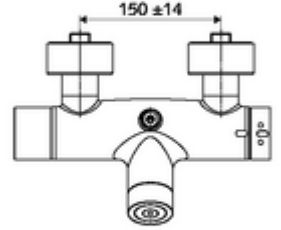

Teslimat kapsamı

- Elektronik zaman ayarlı sıva üstü duş armatürü
 - Pil bölmesi 6 V (entegre)
 - EN 1111 uyarınca ThermoProtect termostat, kilidi açılabilir/kilitlenebilir sıcaklık kilidi 38 °C, soğuk su beslemesi kesildiğinde haşlanma koruması
 - CVD-Touch-Elektronik, programlanabilir, su sıçraması ve su jetine karşı koruma IP65
 - SWS Veri yolu genişletici kablosuz bağlantı BE-F VITUS
 - 2 çekvalf (EN 1717: EB)
 - 6V ön filtreli selenoid valf
- 4x AA alkali pil 1,5 V
- 2 S bağlantı ve rozet (derinlik ayarlı)