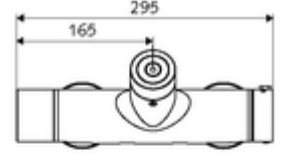

ürün numarası: 00 214 06 99

Karma su, ThermoProtect termostat

Otomatik kapanmalı CVD-Touch elektroniği ile tetiklenir. Pille işletim. Duş bağlantısı üstte. SWS su yönetim sistemine ağ kurmak için entegre SWS veri yolu genişletici kablosuz bağlantı BE-F VITUS. SCHELL Single Control SSC üzerinden parametrelenebilir.