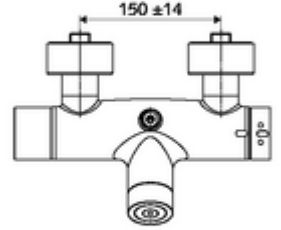

ürün numarası: 00 214 06 99

Karma su, ThermoProtect termostat

Otomatik kapanmalı CVD-Touch elektroniği ile tetiklenir. Pille işletim. Duş bağlantısı üstte. SWS su yönetim sistemine ağ kurmak için entegre SWS veri yolu genişletici kablosuz bağlantı BE-F VITUS. SCHELL Single Control SSC üzerinden parametrelenebilir.

Teslimat kapsamı

- Elektronik zaman ayarlı sıva üstü duş armatürü
 - Pil bölümü 6 V (entegre)
 - EN 1111 uyarınca ThermoProtect termostat, kilidi açılabilir/kilitlenebilir sıcaklık kilidi 38 °C, soğuk su beslemesi kesildiğinde haşlanma koruması
 - CVD-Touch-Elektronik, programlanabilir, su sıçraması ve su jetine karşı koruma IP65
 - SWS Veri yolu genişletici kablosuz bağlantı BE-F VITUS
 - 2 çekvalf (EN 1717: EB)
 - 6V ön filtreli selenoid valf
- 4x AA alkali pil 1,5 V
- 2 S bağlantı ve rozet (derinlik ayarlı)

Teknik veriler

- SWS/SSC ile ayar seçenekleri
 - Çalıştırma gücü (hafif / orta / ağır)
 - Manuel programlama (Kapalı / Açık)
 - Maks. çalışma süresi (1 - 950 s)
 - Durgunluk deşarjı (Kapalı / 1 - 1000 s, son deşarjdan sonra her 1 - 250 h / her 1- 250 h)
 - Çalıştırma kilit süresi (Kapalı / 1 - 255 s, Timeout 1 - 2000 min)
- Manuel programlama ile ayar seçenekleri
 - Maks. çalışma süresi (4 - 120 s, 10 program kademesi)
 - Durgunluk deşarjı (Kapalı / 20 s, her 24 h)
- Collection_Root_Attribute_71: 1,0 - 5,0 bar
- Collection_Root_Attribute_71: 8 bar
- Maks. işletim sıcaklığı: 70 °C (80 °C termal dezenfeksiyon için)
- Bağlantı: 2x DN 15 G 1/2 AG
- Gider: DN 15 G 1/2 AG (üst)
- Malzeme: Mahfaza Pirinç, içme suyu yönetmeliğine uygun
- Yüzey: Krom
- Sertifikalar: PA-IX 28574/IB, Belgaqua
- null: B