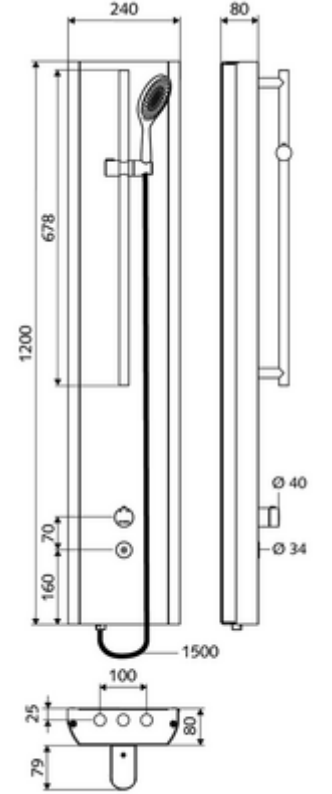

Teslimat kapsamı

- Elektronik zaman ayarlı siva üstü duş paneli
 - 2 ön filtre
 - CVD-Touch-Elektronik, programlanabilir, su sıçraması ve su jetine karşı koruma IP65
 - Kovanlı termostat için çalıştırma düğmesi, açılabilir / kilitlenebilir sıcaklık kilidi 38°C
 - 2 çekvalf (EN 1717: EB)
 - ThermoProtect termostat, EN 1111 onaylı, soğuk su ayarında düşüşler için yanma korumalı.
 - 6V Selenoid valf
- El duşu, 3 kademe ayarlı ve bağlantı hortumlu
- Duş seti
- Ön kapamalı bağlantı aksesuarları
- Duvar montajı için sabitleme malzemesi

Teknik veriler

- SWS/SSC ile ayar seçenekleri
 - Çalıştırma gücü (hafif / orta / ağır)
 - Manuel programlama (Kapalı / Açık)
 - Maks. çalışma süresi (1 - 950 s)
 - Durgunluk deşarjı (Kapalı / 1 - 1000 s, son deşarjdan sonra her 1 - 250 h / her 1 - 250 h)
 - Çalıştırma kilit süresi (Kapalı / 1 - 255 s, Timeout 1 - 2000 min)
- Manuel programlama ile ayar seçenekleri
 - Maks. çalışma süresi (10 - 360 s, 10 program kademesinde, fabrika ayarı 20 s)
 - Durgunluk deşarjı (Kapalı / 20 s, her 24 h)
- S_{Durchfluss}: 9 l/min
- Collection_Root_Attribute_71: 1,0 - 5,0 bar
- Collection_Root_Attribute_71: 8 bar
- Maks. işletim sıcaklığı: 70 °C kısa süreli
- Bağlantı: 2x DN 15 G 1/2 AG
- Malzeme: Çalıştırma Pirinç, Mahfaza Paslanmaz çelik 1.4404, Boru tesisatı Plastik, içme suyu yönetmeliğine uygun, Su yolu Pirinç, içme suyu yönetmeliğine uygun
- Yüzey: Çalıştırma Krom, Mahfaza Fırçalanmış paslanmaz çelik
- Boyutlar: 240 mm x 1200 mm x 80 mm
- 1500 mm
- 678 mm
- Sertifikalar: Belgaqua