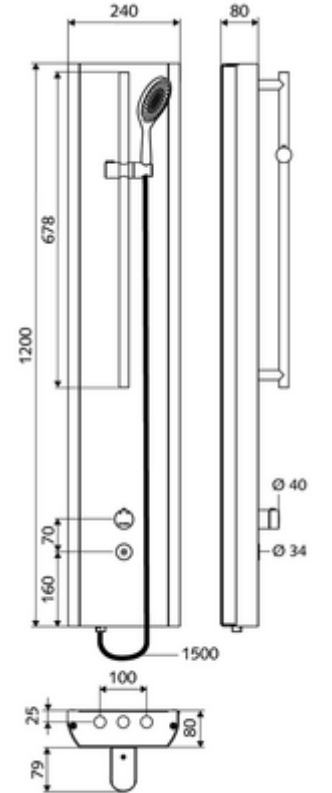

Teslimat kapsamı

- Elektronik zaman ayarlı siva üstü duş paneli
 - 2 ön filtre
 - CVD-Touch-Elektronik, programlanabilir, su sıçraması ve su jetine karşı koruma IP65
 - Kovanlı termostat için çalıştırma düğmesi, açılabilir / kilitlenebilir sıcaklık kilidi 38°C
 - 2 çekvalf (EN 1717: EB)
 - ThermoProtect termostat, EN 1111 onaylı, soğuk su ayarında düşüşler için yanma korumalı.
 - 6V Selenoid valf
- El duşu, 3 kademe ayarlı ve bağlantı hortumlu
- Duş seti
- Ön kapamalı bağlantı aksesuarları
- Duvar montajı için sabitleme malzemesi

Teknik veriler

- SWS/SSC ile ayar seçenekleri
 - Çalıştırma gücü (hafif / orta / ağır)
 - Manuel programlama (Kapalı / Açık)
 - Maks. çalışma süresi (1 - 950 s)
 - Durgunluk deşarjı (Kapalı / 1 - 1000 s, son deşarjdan sonra her 1 - 250 h / her 1 - 250 h)
 - Çalıştırma kilit süresi (Kapalı / 1 - 255 s, Timeout 1 - 2000 min)
- Manuel programlama ile ayar seçenekleri
 - Maks. çalışma süresi (10 - 360 s, 10 program kademesinde, fabrika ayarı 20 s)
 - Durgunluk deşarjı (Kapalı / 20 s, her 24 h)
- Debi: 9 l/min
- Collection_Root_Attribute_71: 1,0 - 5,0 bar
- Collection_Root_Attribute_71: 8 bar
- Maks. işletim sıcaklığı: 70 °C kısa süreli
- Bağlantı: 2x DN 15 G 1/2 AG
- Malzeme: Çalıştırma Pirinç, Mahfaza Paslanmaz çelik 1.4404, Boru tesisatı Plastik, içme suyu yönetmeliğine uygun, Su yolu Pirinç, içme suyu yönetmeliğine uygun
- Yüzey: Çalıştırma Krom, Mahfaza Fırçalanmış paslanmaz çelik
- Boyutlar: 240 mm x 1200 mm x 80 mm
- 1500 mm
- 678 mm
- Sertifikalar: Belgaqua