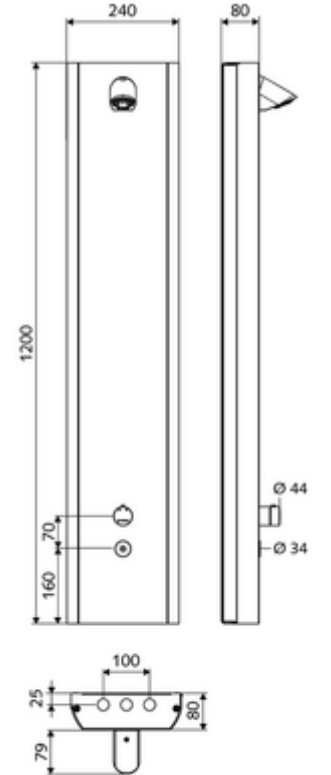

Teslimat kapsamı

- Elektronik zaman ayarlı siva üstü duş paneli
  - 2 ön filtre
  - CVD-Touch-Elektronik, programlanabilir, su sıçraması ve su jetine karşı koruma IP65
  - Kovanlı termostat için çalıştırma düğmesi, açılabilir / kilitlenebilir sıcaklık kilidi 38°C
  - 2 çekvalf (EN 1717: EB)
  - ThermoProtect termostat, EN 1111 onaylı, soğuk su ayarında düşüşler için yanma korumalı.
  - 6V Selenoid valf
- Ön kapamalı bağlantı aksesuarları
- Duvar montajı için sabitleme malzemesi

Teknik veriler

- SWS/SSC ile ayar seçenekleri
  - Çalıştırma gücü (hafif / orta / ağır)
  - Manuel programlama (Kapalı / Açık)
  - Maks. çalışma süresi (1 - 950 s)
  - Durgunluk deşarjı (Kapalı / 1 - 1000 s, son deşarjdan sonra her 1 - 250 h / her 1 - 250 h)
  - Çalıştırma kilit süresi (Kapalı / 1 - 255 s, Timeout 1 - 2000 min)
- Manuel programlama ile ayar seçenekleri
  - Maks. çalışma süresi (10 - 360 s, 10 program kademesinde, fabrika ayarı 20 s)
  - Durgunluk deşarjı (Kapalı / 20 s, her 24 h)
- S_Durchfluss: 9 l/min
- Collection_Root_Attribute_71: 1,0 - 5,0 bar
- Collection_Root_Attribute_71: 8 bar
- Maks. işletim sıcaklığı: 70 °C kısa süreli
- Bağlantı: 2x DN 15 G 1/2 AG
- Malzeme: Çalıştırma Piring, Mahfaza Paslanmaz çelik 1.4404, Boru tesisatı Plastik, içme suyu yönetmeliğine uygun, Su yolu Piring, içme suyu yönetmeliğine uygun
- Yüzey: Çalıştırma Krom, Mahfaza Fırçalanmış paslanmaz çelik
- Boyutlar: 240 mm x 1200 mm x 80 mm
- Sertifikalar: Belgaqua

null

- : 11,92 kg/Adet
- : 1

SWS ile işletimde

SWS Server

Makale numarası.: 00 500 00
99

SWS Bus-Extender Kabel BE-K

Makale numarası.: 00 501 00 ve/veya
99