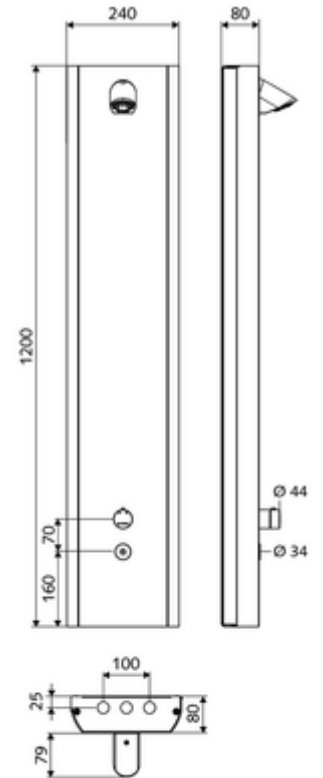

Teslimat kapsamı

- Elektronik zaman ayarlı siva üstü duş paneli
  - 2 ön filtre
  - CVD-Touch-Elektronik, programlanabilir, su sıçraması ve su jetine karşı koruma IP65
  - Kovanlı termostat için çalıştırma düğmesi, açılabilir / kilitlenebilir sıcaklık kilidi 38°C
  - 2 çekvalf (EN 1717: EB)
  - ThermoProtect termostat, EN 1111 onaylı, soğuk su ayarında düşüşler için yanma korumalı.
  - 6V Selenoid valf
- Ön kapamalı bağlantı aksesuarları
- Duvar montajı için sabitleme malzemesi

Teknik veriler

- SWS/SSC ile ayar seçenekleri
  - Çalıştırma gücü (hafif / orta / ağır)
  - Manuel programlama (Kapalı / Açık)
  - Maks. çalışma süresi (1 - 950 s)
  - Durgunluk deşarjı (Kapalı / 1 - 1000 s, son deşarjdan sonra her 1 - 250 h / her 1- 250 h)
  - Çalıştırma kilit süresi (Kapalı / 1 - 255 s, Timeout 1 - 2000 min)
- Manuel programlama ile ayar seçenekleri
  - Maks. çalışma süresi (10 - 360 s, 10 program kademesinde, fabrika ayarı 20 s)
  - Durgunluk deşarjı (Kapalı / 20 s, her 24 h)
- Debi: 9 l/min
- Collection_Root_Attribute_71: 1,0 - 5,0 bar
- Collection_Root_Attribute_71: 8 bar
- Maks. işletim sıcaklığı: 70 °C kısa süreli
- Bağlantı: 2x DN 15 G 1/2 AG
- Malzeme: Çalıştırma Piring, Mahfaza Paslanmaz çelik 1.4404, Boru tesisatı Plastik, içme suyu yönetmeliğine uygun, Su yolu Piring, içme suyu yönetmeliğine uygun
- Yüzey: Çalıştırma Krom, Mahfaza Fırçalanmış paslanmaz çelik
- Boyutlar: 240 mm x 1200 mm x 80 mm
- Sertifikalar: Belgaqua

null

- : 11,92 kg/Adet
- : 1

SWS ile işletimde

SWS Server

Makale numarası.: 00 500 00
99

SWS Bus-Extender Kabel BE-K

Makale numarası.: 00 501 00 ve/veya
99