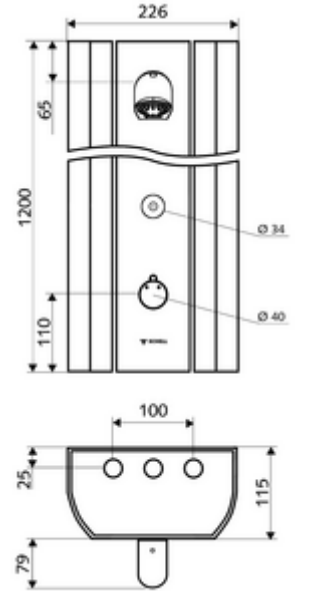

#### Teslimat kapsamı

- Elektronik zaman ayarlı siva üstü duş paneli
  - 2 ön filtre
  - CVD-Touch-Elektronik, programlanabilir, su sıçraması ve su jetine karşı koruma IP65
  - Kovanlı termostat için çalıştırma düğmesi, açılabilir / kilitlenebilir sıcaklık kilidi 38°C
  - 2 çekvalf (EN 1717: EB)
  - ThermoProtect termostat, EN 1111 onaylı, soğuk su ayarında düşüşler için yanma korumalı.
  - 6V Selenoid valf
- Ön kapamalı bağlantı aksesuarları
- Duvar montajı için sabitleme malzemesi

#### Teknik veriler

- SWS/SSC ile ayar seçenekleri
  - Çalıştırma gücü (hafif / orta / ağır)
  - Manuel programlama (Kapalı / Açık)
  - Maks. çalışma süresi (1 - 950 s)
  - Durgunluk deşarjı (Kapalı / 1 - 1000 s, son deşarjdan sonra her 1 - 250 h / her 1 - 250 h)
  - Çalıştırma kilit süresi (Kapalı / 1 - 255 s, Timeout 1 - 2000 min)
- Manuel programlama ile ayar seçenekleri
  - Maks. çalışma süresi (10 - 360 s, 10 program kademesinde, fabrika ayarı 20 s)
  - Durgunluk deşarjı (Kapalı / 20 s, her 24 h)
- S\_Durchfluss: 9 l/min
- Collection\_Root\_Attribute\_71: 1,0 - 5,0 bar
- Collection\_Root\_Attribute\_71: 8 bar
- Maks. işletim sıcaklığı: 70 °C kısa süreli
- Bağlantı: 2x DN 15 G 1/2 AG
- Malzeme: Çalıştırma Pirinç, Duş başlığı Pirinç, içme suyu yönetmeliğine uygun, Mahfaza Alüminyum, Su yolu Çinko çözünümüne mukavim pirinç, içme suyu yönetmeliğine uygun
- Yüzey: Çalıştırma Krom, Duş başlığı Krom, Mahfaza Alüminyum parlatılmış, anodize
- Boyutlar: 226 mm x 1200 mm x 115 mm
- Sertifikalar: Belgaqua