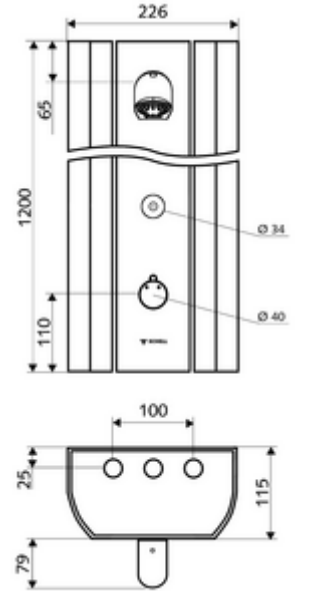

- Elektronik zaman ayarlı siva üstü duş paneli
  - 2 ön filtre
  - CVD-Touch-Elektronik, programlanabilir, su sıçraması ve su jetine karşı koruma IP65
  - Kovanlı termostat için çalıştırma düğmesi, açılabilir / kilitlenebilir sıcaklık kilidi 38°C
  - 2 çekvalf (EN 1717: EB)
  - ThermoProtect termostat, EN 1111 onaylı, soğuk su ayarında düşüşler için yanma korumalı.
  - 6V Selenoid valf
- Ön kapamalı bağlantı aksesuarları
- Duvar montajı için sabitleme malzemesi

Teknik veriler

- SWS/SSC ile ayar seçenekleri
  - Çalıştırma gücü (hafif / orta / ağır)
  - Manuel programlama (Kapalı / Açık)
  - Maks. çalışma süresi (1 - 950 s)
  - Durgunluk deşarjı (Kapalı / 1 - 1000 s, son deşarjdan sonra her 1 - 250 h / her 1 - 250 h)
  - Çalıştırma kilit süresi (Kapalı / 1 - 255 s, Timeout 1 - 2000 min)
- Manuel programlama ile ayar seçenekleri
  - Maks. çalışma süresi (10 - 360 s, 10 program kademesinde, fabrika ayarı 20 s)
  - Durgunluk deşarjı (Kapalı / 20 s, her 24 h)
- S_Durchfluss: 9 l/min
- Collection_Root_Attribute_71: 1,0 - 5,0 bar
- Collection_Root_Attribute_71: 8 bar
- Maks. işletim sıcaklığı: 70 °C kısa süreli
- Bağlantı: 2x DN 15 G 1/2 AG
- Malzeme: Çalıştırma Pirinç, Duş başlığı Pirinç, içme suyu yönetmeliğine uygun, Mahfaza Alüminyum, Su yolu Çinko çözünümüne mukavim pirinç, içme suyu yönetmeliğine uygun
- Yüzey: Çalıştırma Krom, Duş başlığı Krom, Mahfaza Alüminyum parlatılmış, anodize
- Boyutlar: 226 mm x 1200 mm x 115 mm
- Sertifikalar: Belgaqua

null

- : 13,66 kg/Adet
- : 1