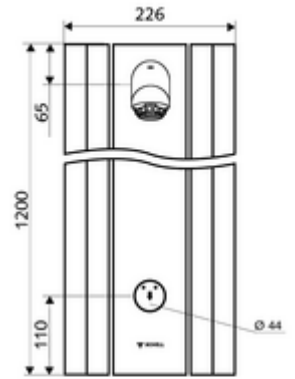

ürün numarası: 00 827 08 99

Duschpaneel LINUS DP-SC-V Önceden karıştırılmış su

Yüksek kaliteli, anodize yüzeye sahip sağlam alüminyum ekstrüde profilden. Otomatik kapanmalı manuel tetikleme. Döndürülebilir ön kısım sayesinde montaj ve servisi kolay. Arkadan bağlantılar veya üstten sıva üstü bağlantılar için uygun.

Teslimat kapsamı

- Zaman ayarlı sıva üstü duş paneli
  - Zaman ayarlı Kartus SC II
  - Zaman ayarı düğmesi SC
- Ön kapamalı bağlantı aksesuarları
- Duvar montajı için sabitleme malzemesi

Teknik veriler

- : 5 - 30 s (20 s)
- S_Durchfluss: 9 l/min
- Collection_Root_Attribute_71: 1,0 - 5,0 bar
- Maks. işletim sıcaklığı: 70 °C kısa süreli
- Bağlantı: DN 15 G 1/2 AG
- Malzeme: Çalıştırma Piriç, Duş başlığı Piriç, içme suyu yönetmeliğine uygun, Mahfaza Alüminyum, Su yolu Çinko çözünümüne mukavim piriç, içme suyu yönetmeliğine uygun
- Yüzey: Çalıştırma Krom, Duş başlığı Krom, Mahfaza Alüminyum parlatılmış, anodize
- Boyutlar: 226 mm x 1200 mm x 115 mm
- Sertifikalar: Belgaqua

null

- : 15,00 kg/Adet
- : 1

Ablageschale Duschpaneel LINUS	Makale numarası.: 00 809 08 99
Anschluss-Verrohrungsset Duschpaneel 500 mm	Makale numarası.: 08 481 veya 06 99
Anschluss-Verrohrungsset Duschpaneel 1000 mm	Makale numarası.: 08 482 veya 06 99
Anschlussblende Duschpaneel LINUS 150 - 450 mm	Makale numarası.: 00 839 veya 08 99
Anschlussblende Duschpaneel LINUS 451 - 950 mm	Makale numarası.: 00 840 veya 08 99
Probenahmeventil für Duschköpfe	Makale numarası.: 01 817 00 99