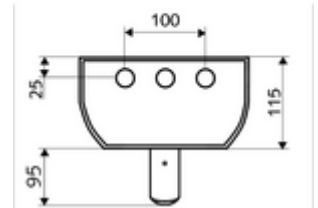

ürün numarası: 00 827 08 99

Duschpaneel LINUS DP-SC-V Önceden karıştırılmış su

Yüksek kaliteli, anodize yüzeye sahip sağlam alüminyum ekstrüde profilden. Otomatik kapanmalı manuel tetikleme. Döndürülebilir ön kısım sayesinde montaj ve servisi kolay. Arkadan bağlantılar veya üstten sıva üstü bağlantılar için uygun.

Teslimat kapsamı

- Zaman ayarlı sıva üstü duş paneli
  - Zaman ayarlı Kartus SC II
  - Zaman ayarı düğmesi SC
- Ön kapamalı bağlantı aksesuarları
- Duvar montajı için sabitleme malzemesi

Teknik veriler

- : 5 - 30 s (20 s)
- S_Durchfluss: 9 l/min
- Collection_Root_Attribute_71: 1,0 - 5,0 bar
- Maks. işletim sıcaklığı: 70 °C kısa süreli
- Bağlantı: DN 15 G 1/2 AG
- Malzeme: Çalıştırma Piriç, Duş başlığı Piriç, içme suyu yönetmeliğine uygun, Mahfaza Alüminyum, Su yolu Çinko çözünümüne mukavim piriç, içme suyu yönetmeliğine uygun
- Yüzey: Çalıştırma Krom, Duş başlığı Krom, Mahfaza Alüminyum parlatılmış, anodize
- Boyutlar: 226 mm x 1200 mm x 115 mm
- Sertifikalar: Belgaqua

null

- : 15,00 kg/Adet
- : 1

Ablageschale Duschpaneel LINUS	Makale numarası.: 00 809 08 99
Anschluss-Verrohrungsset Duschpaneel 500 mm	Makale numarası.: 08 481 veya 06 99
Anschluss-Verrohrungsset Duschpaneel 1000 mm	Makale numarası.: 08 482 veya 06 99
Anschlussblende Duschpaneel LINUS 150 - 450 mm	Makale numarası.: 00 839 veya 08 99
Anschlussblende Duschpaneel LINUS 451 - 950 mm	Makale numarası.: 00 840 veya 08 99
Probenahmeventil für Duschköpfe	Makale numarası.: 01 817 00 99