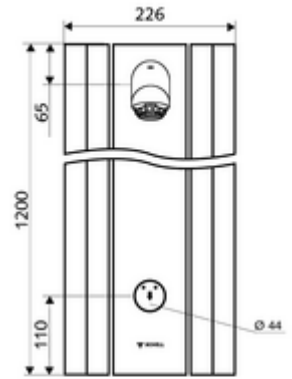

Teslimat kapsamı

- Zaman ayarlı siva üstü duş paneli
 - Zaman ayarlı Kartus SC II
 - Zaman ayarı düğmesi SC
- Ön kapamalı bağlantı aksesuarları
- Duvar montajı için sabitleme malzemesi

Teknik veriler

- : 5 - 30 s (20 s)
- Debi: 9 l/min
- Collection_Root_Attribute_71: 1,0 - 5,0 bar
- Maks. işletim sıcaklığı: 70 °C kısa süreli
- Bağlantı: DN 15 G 1/2 AG
- Malzeme: Çalıştırma Piriç, Duş başlığı Piriç, içme suyu yönetmeliğine uygun, Mahfaza Alüminyum, Su yolu Çinko çözünümüne mukavim piriç, içme suyu yönetmeliğine uygun
- Yüzey: Çalıştırma Krom, Duş başlığı Krom, Mahfaza Alüminyum parlatılmış, anodize
- Boyutlar: 226 mm x 1200 mm x 115 mm
- Sertifikalar: Belgaqua

null

- : 15,00 kg/Adet
- : 1

Ablageschale Duschpaneel LINUS	Makale numarası.: 00 809 08 99
Anschluss-Verrohrungsset Duschpaneel 500 mm	Makale numarası.: 08 481 veya 06 99
Anschluss-Verrohrungsset Duschpaneel 1000 mm	Makale numarası.: 08 482 veya 06 99
Anschlussblende Duschpaneel LINUS 150 - 450 mm	Makale numarası.: 00 839 veya 08 99
Anschlussblende Duschpaneel LINUS 451 - 950 mm	Makale numarası.: 00 840 veya 08 99
Probenahmeventil für Duschköpfe	Makale numarası.: 01 817 00 99