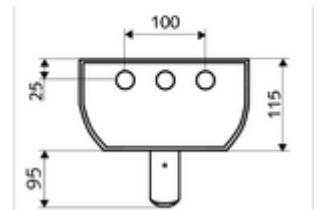

Teslimat kapsamı

- Zaman ayarlı siva üstü duş paneli
 - Zaman ayarlı Kartus SC II
 - Zaman ayarı düğmesi SC
- Ön kapamalı bağlantı aksesuarları
- Duvar montajı için sabitleme malzemesi

Teknik veriler

- : 5 - 30 s (20 s)
- Debi: 9 l/min
- Collection_Root_Attribute_71: 1,0 - 5,0 bar
- Maks. işletim sıcaklığı: 70 °C kısa süreli
- Bağlantı: DN 15 G 1/2 AG
- Malzeme: Çalıştırma Piriç, Duş başlığı Piriç, içme suyu yönetmeliğine uygun, Mahfaza Alüminyum, Su yolu Çinko çözünümüne mukavim piriç, içme suyu yönetmeliğine uygun
- Yüzey: Çalıştırma Krom, Duş başlığı Krom, Mahfaza Alüminyum parlatılmış, anodize
- Boyutlar: 226 mm x 1200 mm x 115 mm
- Sertifikalar: Belgaqua

null

- : 15,00 kg/Adet
- : 1

Ablageschale Duschpaneel LINUS	Makale numarası.: 00 809 08 99
Anschluss-Verrohrungsset Duschpaneel 500 mm	Makale numarası.: 08 481 veya 06 99
Anschluss-Verrohrungsset Duschpaneel 1000 mm	Makale numarası.: 08 482 veya 06 99
Anschlussblende Duschpaneel LINUS 150 - 450 mm	Makale numarası.: 00 839 veya 08 99
Anschlussblende Duschpaneel LINUS 451 - 950 mm	Makale numarası.: 00 840 veya 08 99
Probenahmeventil für Duschköpfe	Makale numarası.: 01 817 00 99