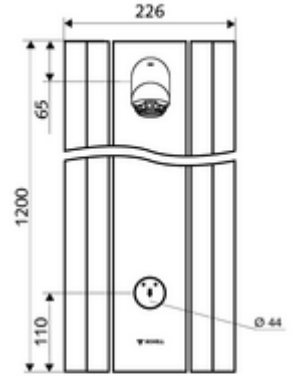

Teslimat kapsamı

- Zaman ayarlı sıva üstü duş paneli
 - Zaman ayarlı Kartus SC II
 - Zaman ayarı düğmesi SC
- Ön kapamalı bağlantı aksesuarları
- Duvar montajı için sabitleme malzemesi

Teknik veriler

- : 5 - 30 s (20 s)
- S_Durchfluss: 9 l/min
- Collection_Root_Attribute_71: 1,0 - 5,0 bar
- Maks. işletim sıcaklığı: 70 °C kısa süreli
- Bağlantı: 2x DN 15 G 1/2 AG
- Malzeme: Çalıştırma Piriç, Duş başlığı Piriç, içme suyu yönetmeliğine uygun, Mahfaza Alüminyum, Su yolu Çinko çözünümüne mukavim piriç, içme suyu yönetmeliğine uygun
- Yüzey: Çalıştırma Krom, Duş başlığı Krom, Mahfaza Alüminyum parlatılmış, anodize
- Boyutlar: 226 mm x 1200 mm x 115 mm
- Sertifikalar: Belgaqua

null

- : 13,60 kg/Adet
- : 1

Ablageschale Duschpaneel LINUS	Makale numarası.: 00 809 08 99
Anschluss-Verrohrungsset Duschpaneel 500 mm	Makale numarası.: 08 481 veya 06 99
Anschluss-Verrohrungsset Duschpaneel 1000 mm	Makale numarası.: 08 482 veya 06 99
Anschlussblende Duschpaneel LINUS 150 - 450 mm	Makale numarası.: 00 839 veya 08 99
Anschlussblende Duschpaneel LINUS 451 - 950 mm	Makale numarası.: 00 840 veya 08 99
Probenahmeventil für Duschköpfe	Makale numarası.: 01 817 00 99