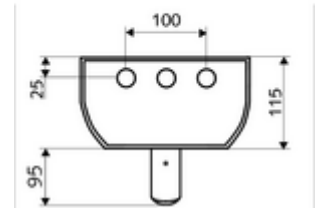

Teslimat kapsamı

- Zaman ayarlı sıva üstü duş paneli
 - Zaman ayarlı Kartus SC II
 - Zaman ayarı düğmesi SC
- Ön kapamalı bağlantı aksesuarları
- Duvar montajı için sabitleme malzemesi

Teknik veriler

- : 5 - 30 s (20 s)
- S_Durchfluss: 9 l/min
- Collection_Root_Attribute_71: 1,0 - 5,0 bar
- Maks. işletim sıcaklığı: 70 °C kısa süreli
- Bağlantı: 2x DN 15 G 1/2 AG
- Malzeme: Çalıştırma Piriç, Duş başlığı Piriç, içme suyu yönetmeliğine uygun, Mahfaza Alüminyum, Su yolu Çinko çözünümüne mukavim piriç, içme suyu yönetmeliğine uygun
- Yüzey: Çalıştırma Krom, Duş başlığı Krom, Mahfaza Alüminyum parlatılmış, anodize
- Boyutlar: 226 mm x 1200 mm x 115 mm
- Sertifikalar: Belgaqua

null

- : 13,60 kg/Adet
- : 1

Ablageschale Duschpaneel LINUS	Makale numarası.: 00 809 08 99
Anschluss-Verrohrungsset Duschpaneel 500 mm	Makale numarası.: 08 481 veya 06 99
Anschluss-Verrohrungsset Duschpaneel 1000 mm	Makale numarası.: 08 482 veya 06 99
Anschlussblende Duschpaneel LINUS 150 - 450 mm	Makale numarası.: 00 839 veya 08 99
Anschlussblende Duschpaneel LINUS 451 - 950 mm	Makale numarası.: 00 840 veya 08 99
Probenahmeventil für Duschköpfe	Makale numarası.: 01 817 00 99