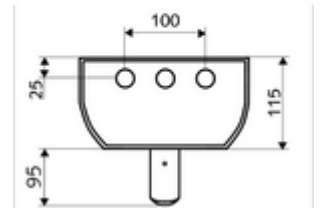

ürün numarası: 00 825 08 99

Duschpaneel LINUS DP-SC-T Karma su, ThermoProtect termostat

Yüksek kaliteli, anodize yüzeye sahip sağlam alüminyum ekstrüde profilden. Otomatik kapanmalı manuel tetikleme. Döndürülebilir ön kısım sayesinde montaj ve servisi kolay. Arkadan bağlantılar veya üstten sıva üstü bağlantılar için uygun. Termal dezenfeksiyon için entegre veya isteğe bağlı selenoid valf.

Teslimat kapsamı

- Zaman ayarlı sıva üstü duş paneli
  - Zaman ayarlı Kartus SC II
  - 2 ön filtre
  - Zaman ayarı düğmesi SC
  - Kovanlı termostat için çalıştırma düğmesi, açılabilir / kilitlenebilir sıcaklık kilidi 38°C
  - 2 çekvalf (EN 1717: EB)
  - ThermoProtect termostat, EN 1111 onaylı, soğuk su ayarında düşüşler için yanma korumalı.
- Ön kapamalı bağlantı aksesuarları
- Duvar montajı için sabitleme malzemesi

Teknik veriler

- : 5 - 30 s (20 s)
- S_Durchfluss: 9 l/min
- Collection_Root_Attribute_71: 1,0 - 5,0 bar
- Maks. işletim sıcaklığı: 70 °C kısa süreli
- Bağlantı: 2x DN 15 G 1/2 AG
- Malzeme: Çalıştırma Pirinç, Duş başlığı Pirinç, içme suyu yönetmeliğine uygun, Mahfaza Alüminyum, Su yolu Çinko çözünümüne mukavim pirinç, içme suyu yönetmeliğine uygun
- Yüzey: Çalıştırma Krom, Duş başlığı Krom, Mahfaza Alüminyum parlatılmış, anodize
- Boyutlar: 226 mm x 1200 mm x 115 mm
- Sertifikalar: Belgaqua

null

- : 14,90 kg/Adet
- : 1

Schlüsselschalter thermische Desinfektion	Makale numarası.: 01 538 00 99
Unterputz-Netzteil 12 VDC, 100 - 240 VAC, 50 - 60 Hz	Makale numarası.: 01 566 veya 00 99
Netzteil 12 VDC, 100 - 240 VAC, 50 - 60 Hz	Makale numarası.: 01 490 veya 00 99
Elektro-Verteilerkasten 12 VDC, 100 - 240 VAC, 50 - 60 Hz	Makale numarası.: 01 537 veya 00 99
Ablageschale Duschpaneel LINUS	Makale numarası.: 00 809 08 99