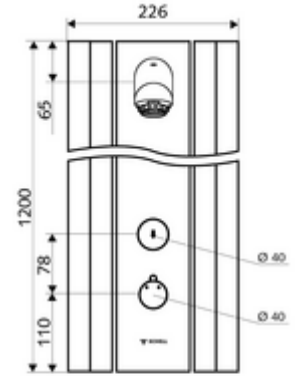

ürün numarası: 00 825 08 99

Duschpaneel LINUS DP-SC-T Karma su, ThermoProtect termostat

Yüksek kaliteli, anodize yüzeye sahip sağlam alüminyum ekstrüde profilden. Otomatik kapanmalı manuel tetikleme. Döndürülebilir ön kısım sayesinde montaj ve servisi kolay. Arkadan bağlantılar veya üstten sıva üstü bağlantılar için uygun. Termal dezenfeksiyon için entegre veya isteğe bağlı selenoid valf.

Teslimat kapsamı

- Zaman ayarlı sıva üstü duş paneli
  - Zaman ayarlı Kartus SC II
  - 2 ön filtre
  - Zaman ayarı düğmesi SC
  - Kovanlı termostat için çalıştırma düğmesi, açılabilir / kilitlenebilir sıcaklık kilidi 38°C
  - 2 çekvalf (EN 1717: EB)
  - ThermoProtect termostat, EN 1111 onaylı, soğuk su ayarında düşüşler için yanma korumalı.
- Ön kapamalı bağlantı aksesuarları
- Duvar montajı için sabitleme malzemesi

Teknik veriler

- : 5 - 30 s (20 s)
- S_Durchfluss: 9 l/min
- Collection_Root_Attribute_71: 1,0 - 5,0 bar
- Maks. işletim sıcaklığı: 70 °C kısa süreli
- Bağlantı: 2x DN 15 G 1/2 AG
- Malzeme: Çalıştırma Pirinç, Duş başlığı Pirinç, içme suyu yönetmeliğine uygun, Mahfaza Alüminyum, Su yolu Çinko çözünümüne mukavim pirinç, içme suyu yönetmeliğine uygun
- Yüzey: Çalıştırma Krom, Duş başlığı Krom, Mahfaza Alüminyum parlatılmış, anodize
- Boyutlar: 226 mm x 1200 mm x 115 mm
- Sertifikalar: Belgaqua

null

- : 14,90 kg/Adet
- : 1

Schlüsselschalter thermische Desinfektion	Makale numarası.: 01 538 00 99
Unterputz-Netzteil 12 VDC, 100 - 240 VAC, 50 - 60 Hz	Makale numarası.: 01 566 veya 00 99
Netzteil 12 VDC, 100 - 240 VAC, 50 - 60 Hz	Makale numarası.: 01 490 veya 00 99
Elektro-Verteilerkasten 12 VDC, 100 - 240 VAC, 50 - 60 Hz	Makale numarası.: 01 537 veya 00 99
Ablageschale Duschpaneel LINUS	Makale numarası.: 00 809 08 99