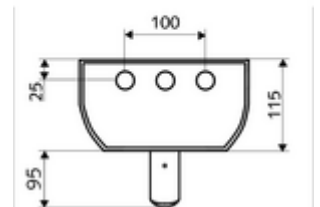

ürün numarası: 00 825 08 99

Duschpaneel LINUS DP-SC-T Karma su, ThermoProtect termostat

Yüksek kaliteli, anodize yüzeye sahip sağlam alüminyum ekstrüde profilden. Otomatik kapanmalı manuel tetikleme. Döndürülebilir ön kısım sayesinde montaj ve servisi kolay. Arkadan bağlantılar veya üstten sıva üstü bağlantılar için uygun. Termal dezenfeksiyon için entegre veya isteğe bağlı selenoid valf.

Teslimat kapsamı

- Zaman ayarlı sıva üstü duş paneli
  - Zaman ayarlı Kartus SC II
  - 2 ön filtre
  - Zaman ayarı düğmesi SC
  - Kovanlı termostat için çalıştırma düğmesi, açılabilir / kilitlenebilir sıcaklık kilidi 38°C
  - 2 çekvalf (EN 1717: EB)
  - ThermoProtect termostat, EN 1111 onaylı, soğuk su ayarında düşüşler için yanma korumalı.
- Ön kapamalı bağlantı aksesuarları
- Duvar montajı için sabitleme malzemesi

Teknik veriler

- : 5 - 30 s (20 s)
- Debi: 9 l/min
- Collection_Root_Attribute_71: 1,0 - 5,0 bar
- Maks. işletim sıcaklığı: 70 °C kısa süreli
- Bağlantı: 2x DN 15 G 1/2 AG
- Malzeme: Çalıştırma Pirinç, Duş başlığı Pirinç, içme suyu yönetmeliğine uygun, Mahfaza Alüminyum, Su yolu Çinko çözünümüne mukavim pirinç, içme suyu yönetmeliğine uygun
- Yüzey: Çalıştırma Krom, Duş başlığı Krom, Mahfaza Alüminyum parlatılmış, anodize
- Boyutlar: 226 mm x 1200 mm x 115 mm
- Sertifikalar: Belgaqua

null

- : 14,90 kg/Adet
- : 1

Schlüsselschalter thermische Desinfektion	Makale numarası.: 01 538 00 99
Unterputz-Netzteil 12 VDC, 100 - 240 VAC, 50 - 60 Hz	Makale numarası.: 01 566 veya 00 99
Netzteil 12 VDC, 100 - 240 VAC, 50 - 60 Hz	Makale numarası.: 01 490 veya 00 99
Elektro-Verteilerkasten 12 VDC, 100 - 240 VAC, 50 - 60 Hz	Makale numarası.: 01 537 veya 00 99
Ablageschale Duschpaneel LINUS	Makale numarası.: 00 809 08 99