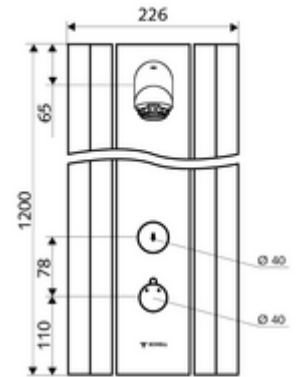

ürün numarası: 00 825 08 99

Duschpaneel LINUS DP-SC-T Karma su, ThermoProtect termostat

Yüksek kaliteli, anodize yüzeye sahip sağlam alüminyum ekstrüde profilden. Otomatik kapanmalı manuel tetikleme. Döndürülebilir ön kısım sayesinde montaj ve servisi kolay. Arkadan bağlantılar veya üstten sıva üstü bağlantılar için uygun. Termal dezenfeksiyon için entegre veya isteğe bağlı selenoid valf.

Teslimat kapsamı

- Zaman ayarlı sıva üstü duş paneli
  - Zaman ayarlı Kartus SC II
  - 2 ön filtre
  - Zaman ayarı düğmesi SC
  - Kovanlı termostat için çalıştırma düğmesi, açılabilir / kilitlenebilir sıcaklık kilidi 38°C
  - 2 çekvalf (EN 1717: EB)
  - ThermoProtect termostat, EN 1111 onaylı, soğuk su ayarında düşüşler için yanma korumalı.
- Ön kapamalı bağlantı aksesuarları
- Duvar montajı için sabitleme malzemesi

Teknik veriler

- : 5 - 30 s (20 s)
- Debi: 9 l/min
- Collection_Root_Attribute_71: 1,0 - 5,0 bar
- Maks. işletim sıcaklığı: 70 °C kısa süreli
- Bağlantı: 2x DN 15 G 1/2 AG
- Malzeme: Çalıştırma Pirinç, Duş başlığı Pirinç, içme suyu yönetmeliğine uygun, Mahfaza Alüminyum, Su yolu Çinko çözünümüne mukavim pirinç, içme suyu yönetmeliğine uygun
- Yüzey: Çalıştırma Krom, Duş başlığı Krom, Mahfaza Alüminyum parlatılmış, anodize
- Boyutlar: 226 mm x 1200 mm x 115 mm
- Sertifikalar: Belgaqua

null

- : 14,90 kg/Adet
- : 1

Schlüsselschalter thermische Desinfektion	Makale numarası.: 01 538 00 99
Unterputz-Netzteil 12 VDC, 100 - 240 VAC, 50 - 60 Hz	Makale numarası.: 01 566 veya 00 99
Netzteil 12 VDC, 100 - 240 VAC, 50 - 60 Hz	Makale numarası.: 01 490 veya 00 99
Elektro-Verteilerkasten 12 VDC, 100 - 240 VAC, 50 - 60 Hz	Makale numarası.: 01 537 veya 00 99
Ablageschale Duschpaneel LINUS	Makale numarası.: 00 809 08 99