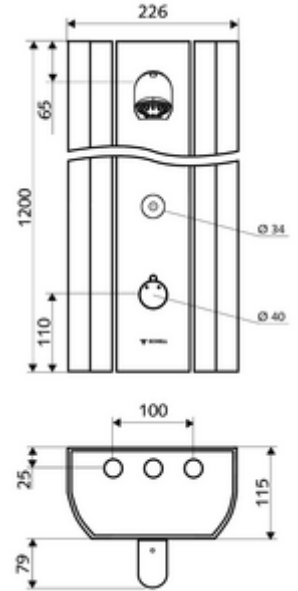

- Elektronik zaman ayarlı siva üstü duş paneli
  - 2 ön filtre
  - CVD-Touch-Elektronik, programlanabilir, su sıçraması ve su jetine karşı koruma IP65
  - Kovanlı termostat için çalıştırma düğmesi, açılabilir / kilitlenebilir sıcaklık kilidi 38°C
  - 2 çekvalf (EN 1717: EB)
  - ThermoProtect termostat, EN 1111 onaylı, soğuk su ayarında düşüşler için yanma korumalı.
  - 6V Selenoid valf
- Ön kapamalı bağlantı aksesuarları
- Duvar montajı için sabitleme malzemesi

Teknik veriler

- SSC ile ayar seçenekleri
  - Çalıştırma gücü (hafif / orta / ağır)
  - Manuel programlama (Kapalı / Açık)
  - Maks. çalışma süresi (1 - 950 s)
  - Durgunluk deşarjı (Kapalı / 1 - 1000 s, son deşarjdan sonra her 1 - 250 h / her 1- 250 h)
  - Çalıştırma kilit süresi (Kapalı / 1 - 255 s, Timeout 1 - 2000 min)
- Manuel programlama ile ayar seçenekleri
  - Maks. çalışma süresi (10 - 360 s, 10 program kademesinde, fabrika ayarı 20 s)
  - Durgunluk deşarjı (Kapalı / 20 s, her 24 h)
- S_Durchfluss: 9 l/min
- Collection_Root_Attribute_71: 1,0 - 5,0 bar
- Collection_Root_Attribute_71: 8 bar
- Maks. işletim sıcaklığı: 70 °C kısa süreli
- Bağlantı: 2x DN 15 G 1/2 AG
- Malzeme: Çalıştırma Pirinç, Duş başlığı Pirinç, içme suyu yönetmeliğine uygun, Mahfaza Alüminyum, Su yolu Çinko çözünümüne mukavim pirinç, içme suyu yönetmeliğine uygun
- Yüzey: Çalıştırma Krom, Duş başlığı Krom, Mahfaza Alüminyum parlatılmış, anodize
- Boyutlar: 226 mm x 1200 mm x 115 mm
- Sertifikalar: Belgaqua

null

- : 13,64 kg/Adet
- : 1