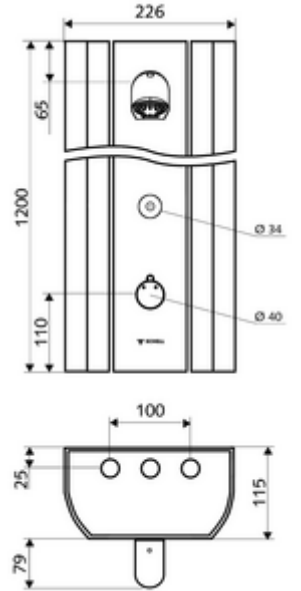

Teslimat kapsamı

- Elektronik zaman ayarlı siva üstü duş paneli
  - 2 ön filtre
  - CVD-Touch-Elektronik, programlanabilir, su sıçraması ve su jetine karşı koruma IP65
  - Kovanlı termostat için çalıştırma düğmesi, açılabilir / kilitlenebilir sıcaklık kilidi 38°C
  - 2 çekvalf (EN 1717: EB)
  - ThermoProtect termostat, EN 1111 onaylı, soğuk su ayarında düşüşler için yanma korumalı.
  - 6V Selenoid valf
- Ön kapamalı bağlantı aksesuarları
- Duvar montajı için sabitleme malzemesi

Teknik veriler

- SSC ile ayar seçenekleri
  - Çalıştırma gücü (hafif / orta / ağır)
  - Manuel programlama (Kapalı / Açık)
  - Maks. çalışma süresi (1 - 950 s)
  - Durgunluk deşarjı (Kapalı / 1 - 1000 s, son deşarjdan sonra her 1 - 250 h / her 1- 250 h)
  - Çalıştırma kilit süresi (Kapalı / 1 - 255 s, Timeout 1 - 2000 min)
- Manuel programlama ile ayar seçenekleri
  - Maks. çalışma süresi (10 - 360 s, 10 program kademesinde, fabrika ayarı 20 s)
  - Durgunluk deşarjı (Kapalı / 20 s, her 24 h)
- Debi: 9 l/min
- Collection_Root_Attribute_71: 1,0 - 5,0 bar
- Collection_Root_Attribute_71: 8 bar
- Maks. işletim sıcaklığı: 70 °C kısa süreli
- Bağlantı: 2x DN 15 G 1/2 AG
- Malzeme: Çalıştırma Pirinç, Duş başlığı Pirinç, içme suyu yönetmeliğine uygun, Mahfaza Alüminyum, Su yolu Çinko çözünümüne mukavim pirinç, içme suyu yönetmeliğine uygun
- Yüzey: Çalıştırma Krom, Duş başlığı Krom, Mahfaza Alüminyum parlatılmış, anodize
- Boyutlar: 226 mm x 1200 mm x 115 mm
- Sertifikalar: Belgaqua

null

- : 13,64 kg/Adet
- : 1