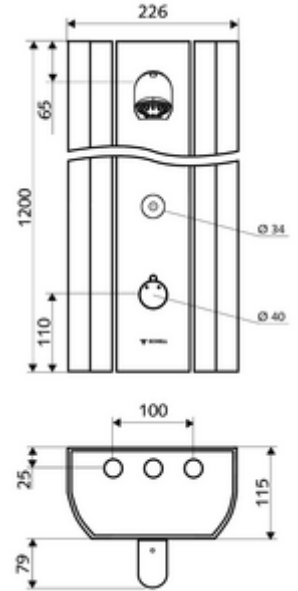

- Elektronik zaman ayarlı siva üstü duş paneli
  - 2 ön filtre
  - CVD-Touch-Elektronik, programlanabilir, su sıçraması ve su jetine karşı koruma IP65
  - Kovanlı termostat için çalıştırma düğmesi, açılabilir / kilitlenebilir sıcaklık kilidi 38°C
  - 2 çekvalf (EN 1717: EB)
  - ThermoProtect termostat, EN 1111 onaylı, soğuk su ayarında düşüşler için yanma korumalı.
  - 6V Selenoid valf
- Ön kapamalı bağlantı aksesuarları
- Duvar montajı için sabitleme malzemesi

Teknik veriler

- SWS/SSC ile ayar seçenekleri
  - Çalıştırma gücü (hafif / orta / ağır)
  - Manuel programlama (Kapalı / Açık)
  - Maks. çalışma süresi (1 - 950 s)
  - Durgunluk deşarjı (Kapalı / 1 - 1000 s, son deşarjdan sonra her 1 - 250 h / her 1 - 250 h)
  - Çalıştırma kilit süresi (Kapalı / 1 - 255 s, Timeout 1 - 2000 min)
- Manuel programlama ile ayar seçenekleri
  - Maks. çalışma süresi (10 - 360 s, 10 program kademesinde, fabrika ayarı 20 s)
  - Durgunluk deşarjı (Kapalı / 20 s, her 24 h)
- S_Durchfluss: 9 l/min
- Collection_Root_Attribute_71: 1,0 - 5,0 bar
- Collection_Root_Attribute_71: 8 bar
- Maks. işletim sıcaklığı: 70 °C kısa süreli
- Bağlantı: 2x DN 15 G 1/2 AG
- Malzeme: Çalıştırma Pirinç, Duş başlığı Pirinç, içme suyu yönetmeliğine uygun, Mahfaza Alüminyum, Su yolu Çinko çözünümüne mukavim pirinç, içme suyu yönetmeliğine uygun
- Yüzey: Çalıştırma Krom, Duş başlığı Krom, Mahfaza Alüminyum parlatılmış, anodize
- Boyutlar: 226 mm x 1200 mm x 115 mm
- Sertifikalar: Belgaqua

null

- : 13,76 kg/Adet
- : 1

SWS ile işletimde

SWS Server

Makale numarası.: 00 500 00
99