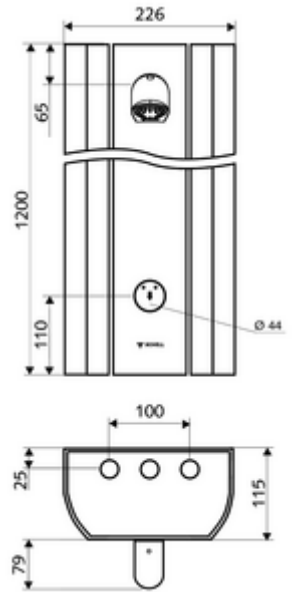

### Teslimat kapsamı

- Zaman ayarlı sıva üstü duş paneli
  - Zaman ayarlı Kartus SC II
  - Zaman ayarı düğmesi SC
- Ön kapamalı bağlantı aksesuarları
- Duvar montajı için sabitleme malzemesi

### Teknik veriler

- : 5 - 30 s (20 s )
- Debi: 9 l/min
- Collection\_Root\_Attribute\_71: 1,0 - 5,0 bar
- Maks. işletim sıcaklığı: 70 °C kısa süreli
- Bağlantı: DN 15 G 1/2 AG
- Malzeme: Çalıştırma Piriç, Duş başlığı Piriç, içme suyu yönetmeliğine uygun, Mahfaza Alüminyum, Su yolu Çinko çözünümüne mukavim piriç, içme suyu yönetmeliğine uygun
- Yüzey: Çalıştırma Krom, Duş başlığı Krom, Mahfaza Alüminyum parlatılmış, anodize
- Boyutlar: 226 mm x 1200 mm x 115 mm
- Sertifikalar: Belgaqua

### null

- : 12,00 kg/Adet
- : 1

Ablageschale Duschpaneel LINUS	Makale numarası.: 00 809 08 99
Anschluss-Verrohrungsset Duschpaneel 500 mm	Makale numarası.: 08 481 veya 06 99
Anschluss-Verrohrungsset Duschpaneel 1000 mm	Makale numarası.: 08 482 veya 06 99
Anschlussblende Duschpaneel LINUS 150 - 450 mm	Makale numarası.: 00 839 veya 08 99
Anschlussblende Duschpaneel LINUS 451 - 950 mm	Makale numarası.: 00 840 veya 08 99
Probenahmeventil COMFORT Flex	Makale numarası.: 01 823 00 99