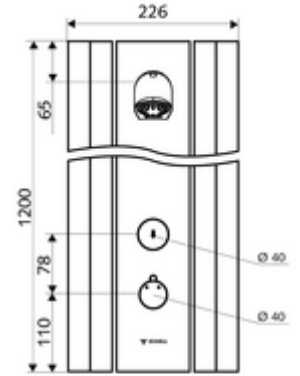

ürün numarası: 00 802 08 99

Duschpaneel LINUS DP-SC-T Karma su, ThermoProtect termostat

Arkadan bağlantılar veya üstten siva üstü bağlantılar için uygun.

Teslimat kapsamı

- Zaman ayarlı siva üstü duş paneli
  - Zaman ayarlı Kartus SC II
  - 2 ön filtre
  - Zaman ayarı düğmesi SC
  - Kovanlı termostat için çalıştırma düğmesi, açılabilir / kilitlenebilir sıcaklık kilidi 38°C
  - 2 çekvalf (EN 1717: EB)
  - ThermoProtect termostat, EN 1111 onaylı, soğuk su ayarında düşüşler için yanma korumalı.
- Ön kapamalı bağlantı aksesuarları
- Duvar montajı için sabitleme malzemesi

Teknik veriler

- : 5 - 30 s (20 s)
- S_Durchfluss: 9 l/min
- Collection_Root_Attribute_71: 1,0 - 5,0 bar
- Maks. işletim sıcaklığı: 70 °C kısa süreli
- Bağlantı: 2x DN 15 G 1/2 AG
- Malzeme: Çalıştırma Pirinç, Duş başlığı Pirinç, içme suyu yönetmeliğine uygun, Mahfaza Alüminyum, Su yolu Çinko çözünümüne mukavim pirinç, içme suyu yönetmeliğine uygun
- Yüzey: Çalıştırma Krom, Duş başlığı Krom, Mahfaza Alüminyum parlatılmış, anodize
- Boyutlar: 226 mm x 1200 mm x 115 mm
- Sertifikalar: Belgaqua

null

- : 13,74 kg/Adet
- : 1

Ablageschale Duschpaneel LINUS

Makale numarası.: 00 809
08 99

Thermostatgriff EasyGrip

Makale numarası.: 29 192
06 99

Probenahmeventil COMFORT Flex

Makale numarası.: 01 823
00 99

Üstten siva üstü bağlantı için

Anschluss-Verrohrungsset Duschpaneel 500 mm	Makale numarası.: 08 481	veya
	06 99	
Anschluss-Verrohrungsset Duschpaneel 1000 mm	Makale numarası.: 08 482	veya
	06 99	
Anschlussblende Duschpaneel LINUS 150 - 450 mm	Makale numarası.: 00 839	veya
	08 99	
Anschlussblende Duschpaneel LINUS 451 - 950 mm	Makale numarası.: 00 840	veya
	08 99