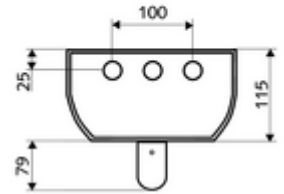

ürün numarası: 00 802 08 99

Duschpaneel LINUS DP-SC-T Karma su, ThermoProtect termostat

Arkadan bağlantılar veya üstten siva üstü bağlantılar için uygun.

Teslimat kapsamı

- Zaman ayarlı siva üstü duş paneli
  - Zaman ayarlı Kartus SC II
  - 2 ön filtre
  - Zaman ayarı düğmesi SC
  - Kovanlı termostat için çalıştırma düğmesi, açılabilir / kilitlenebilir sıcaklık kilidi 38°C
  - 2 çekvalf (EN 1717: EB)
  - ThermoProtect termostat, EN 1111 onaylı, soğuk su ayarında düşüşler için yanma korumalı.
- Ön kapamalı bağlantı aksesuarları
- Duvar montajı için sabitleme malzemesi

Teknik veriler

- : 5 - 30 s (20 s)
- S_Durchfluss: 9 l/min
- Collection_Root_Attribute_71: 1,0 - 5,0 bar
- Maks. işletim sıcaklığı: 70 °C kısa süreli
- Bağlantı: 2x DN 15 G 1/2 AG
- Malzeme: Çalıştırma Pirinç, Duş başlığı Pirinç, içme suyu yönetmeliğine uygun, Mahfaza Alüminyum, Su yolu Çinko çözünümüne mukavim pirinç, içme suyu yönetmeliğine uygun
- Yüzey: Çalıştırma Krom, Duş başlığı Krom, Mahfaza Alüminyum parlatılmış, anodize
- Boyutlar: 226 mm x 1200 mm x 115 mm
- Sertifikalar: Belgaqua

null

- : 13,74 kg/Adet
- : 1

Ablageschale Duschpaneel LINUS

Makale numarası.: 00 809
08 99

Thermostatgriff EasyGrip

Makale numarası.: 29 192
06 99

Probenahmeventil COMFORT Flex

Makale numarası.: 01 823
00 99

Üstten siva üstü bağlantı için

Anschluss-Verrohrungsset Duschpaneel 500 mm	Makale numarası.: 08 481	veya
	06 99	
Anschluss-Verrohrungsset Duschpaneel 1000 mm	Makale numarası.: 08 482	veya
	06 99	
Anschlussblende Duschpaneel LINUS 150 - 450 mm	Makale numarası.: 00 839	veya
	08 99	
Anschlussblende Duschpaneel LINUS 451 - 950 mm	Makale numarası.: 00 840	veya
	08 99