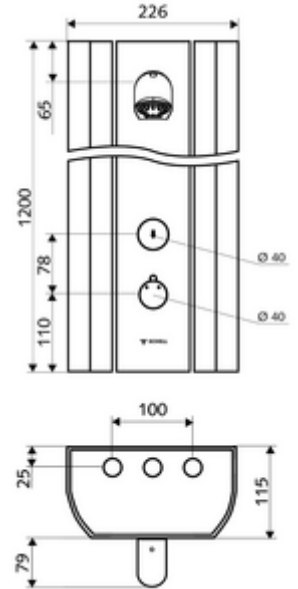

ürün numarası: 00 802 08 99

Duschpaneel LINUS DP-SC-T Karma su, ThermoProtect termostat

Arkadan bağlantılar veya üstten siva üstü bağlantılar için uygun.

Teslimat kapsamı

- Zaman ayarlı siva üstü duş paneli
  - Zaman ayarlı Kartus SC II
  - 2 ön filtre
  - Zaman ayarı düğmesi SC
  - Kovanlı termostat için çalıştırma düğmesi, açılabilir / kilitlenebilir sıcaklık kilidi 38°C
  - 2 çekvalf (EN 1717: EB)
  - ThermoProtect termostat, EN 1111 onaylı, soğuk su ayarında düşüşler için yanma korumalı.
- Ön kapamalı bağlantı aksesuarları
- Duvar montajı için sabitleme malzemesi

Teknik veriler

- : 5 - 30 s (20 s)
- Debi: 9 l/min
- Collection_Root_Attribute_71: 1,0 - 5,0 bar
- Maks. işletim sıcaklığı: 70 °C kısa süreli
- Bağlantı: 2x DN 15 G 1/2 AG
- Malzeme: Çalıştırma Pirinç, Duş başlığı Pirinç, içme suyu yönetmeliğine uygun, Mahfaza Alüminyum, Su yolu Çinko çözünümüne mukavim pirinç, içme suyu yönetmeliğine uygun
- Yüzey: Çalıştırma Krom, Duş başlığı Krom, Mahfaza Alüminyum parlatılmış, anodize
- Boyutlar: 226 mm x 1200 mm x 115 mm
- Sertifikalar: Belgaqua

null

- : 13,74 kg/Adet
- : 1

Ablageschale Duschpaneel LINUS

Makale numarası.: 00 809 08 99

Makale numarası.: 29 192 06 99

Probenahmeventil COMFORT Flex

Makale numarası.: 01 823 00 99

Üstten siva üstü bağlantı için

Anschluss-Verrohrungsset Duschpaneel 500 mm Makale numarası.: 08 481 06 veya 99

Anschluss-Verrohrungsset Duschpaneel 1000 mm Makale numarası.: 08 482 06 veya 99

Anschlussblende Duschpaneel LINUS 150 - 450 mm Makale numarası.: 00 839 08 veya 99

Anschlussblende Duschpaneel LINUS 451 - 950 mm Makale numarası.: 00 840 08 veya 99