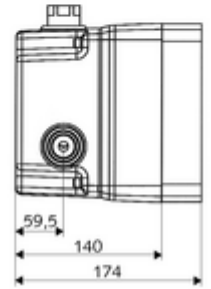

ürün numarası: 01 904 00 99

Unterputz-Masterbox WBD-E-M Karma su

Sıva altı duş armatürleri LINUS D-C-M veya LINUS Basic D-C-M için. Elektronik tetikleme. Sızdırmaz mahfaza geçişleri ve içe duran ön kapama dahil.

Teslimat kapsamı

- Masterbox
 - Karıştırıcı kartuş
 - Ham yapı gövde
 - 2 ön kapama armatürlü sıva altı duş armatürü
 - 2 ön filtre
 - 2 çekvalf (EN 1717: EB)
 - 6V Selenoid valf
- Deşarj ağızı
- Sıva kapağı

Teknik veriler

- Collection_Root_Attribute_71: 1,0 - 5,0 bar
- Collection_Root_Attribute_71: 8 bar
- Maks. işletim sıcaklığı: 70 °C (80 °C termal dezenfeksiyon için)
- Collection_Root_Attribute_71: 100 - 124 mm
- Bağlantı: 2x DN 15 G 1/2 IG
- Gider: DN 15 G 1/2 IG
- Malzeme: Mahfaza Plastik, Su yolu Çinko çözünümüne mukavim pirinç, içme suyu yönetmeliğine uygun
- Boyutlar: 138 mm x 149 mm x 140 mm
- Sertifikalar: Belgaqua