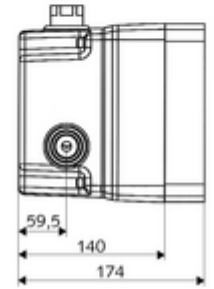

ürün numarası: 01 904 00 99

Unterputz-Masterbox WBD-E-M Karma su

Sıva altı duş armatürleri LINUS D-C-M veya LINUS Basic D-C-M için. Elektronik tetikleme. Sızdırmaz mahfaza geçişleri ve içe duran ön kapama dahil.

Teslimat kapsamı

- Masterbox
  - Karıştırıcı kartuş
  - Ham yapı gövde
  - 2 ön kapama armatürlü sıva altı duş armatürü
  - 2 ön filtre
  - 2 çekvalf (EN 1717: EB)
  - 6V Selenoid valf
- Deşarj ağızı
- Sıva kapağı

Teknik veriler

- Collection_Root_Attribute_71: 1,0 - 5,0 bar
- Collection_Root_Attribute_71: 8 bar
- Maks. işletim sıcaklığı: 70 °C (80 °C termal dezenfeksiyon için)
- Collection_Root_Attribute_71: 100 - 124 mm
- Bağlantı: 2x DN 15 G 1/2 IG
- Gider: DN 15 G 1/2 IG
- Malzeme: Mahfaza Plastik, Su yolu Çinko çözünümüne mukavim pirinç, içme suyu yönetmeliğine uygun
- Boyutlar: 138 mm x 149 mm x 140 mm
- Sertifikalar: Belgaqua

null

- : 1,97 kg/Adet
- : 1

Unterputz-Dusche LINUS D-C-M	Makale numarası.: 01 919 06 99	veya
Unterputz-Dusche LINUS D-C-M	Makale numarası.: 01 919 28 99	veya
Unterputz-Dusche LINUS Basic D-C-M	Makale numarası.: 01 920 28 99	veya
<u>DIN 18534 uyarınca yapı yalıtımı için</u>		
Dehnzonenmanschette	Makale numarası.: 00 919 00 99	

Dusch-Modul MONTUS Makale numarası.: 03 091 00 99

montaj talimatı

- İlgili duş elektroniğine göre akım beslemesi sağlayın.